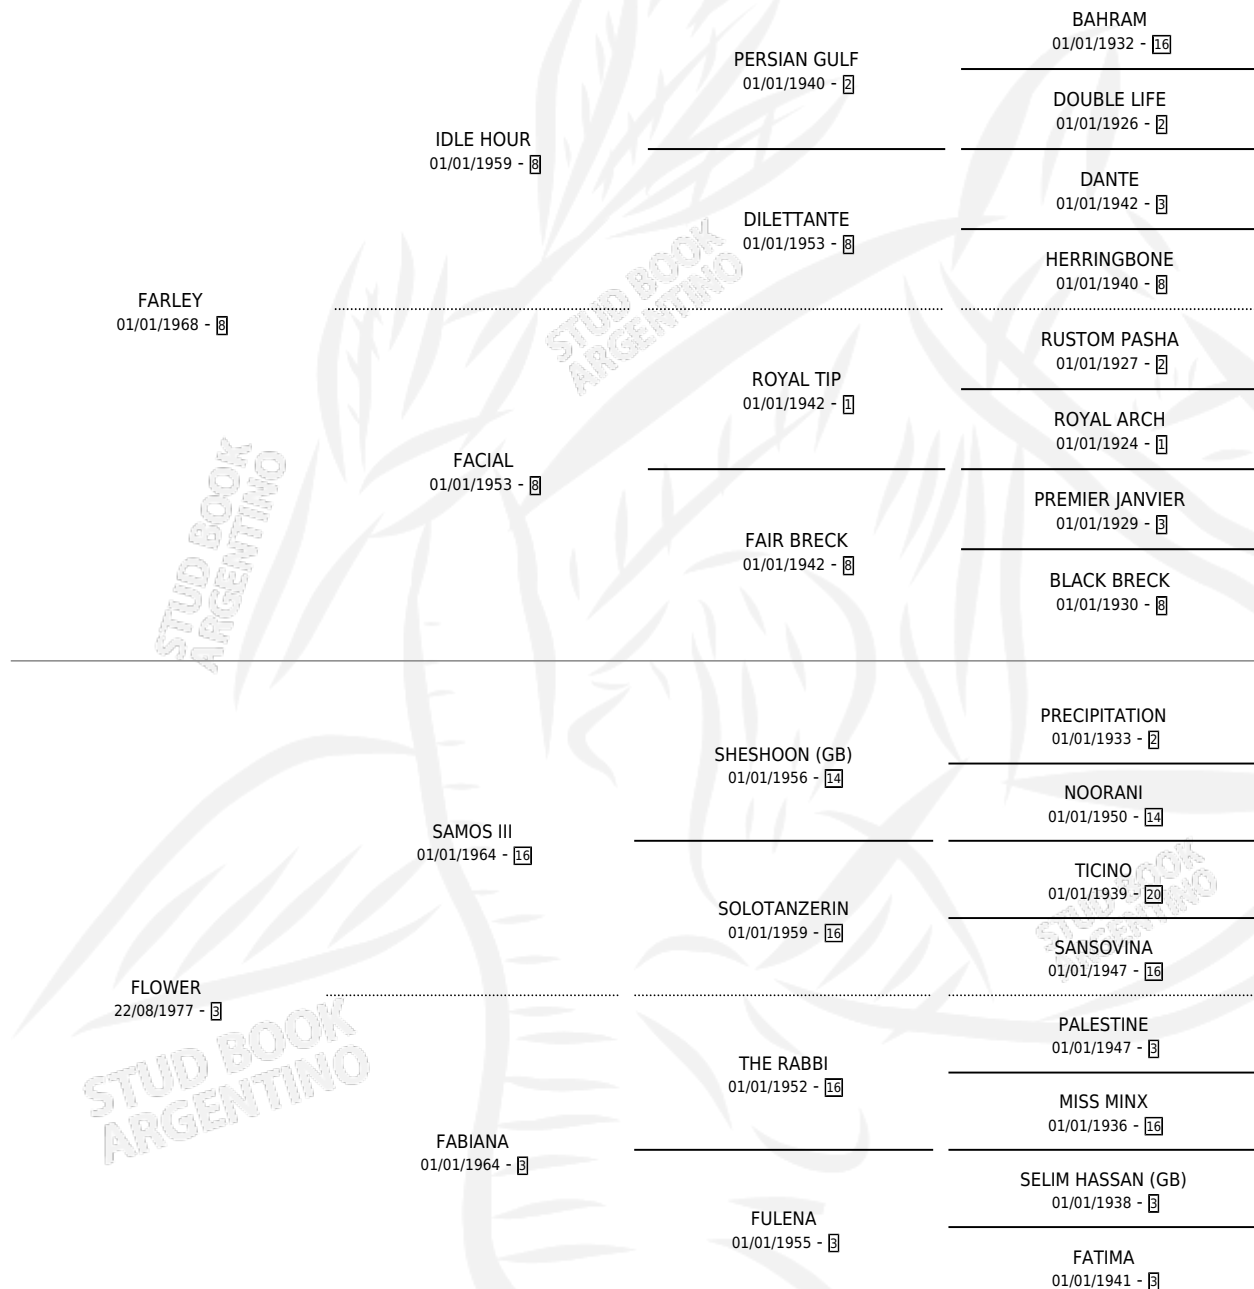

FLANCO

por FARLEY y FLOWER por SAMOS III

Argentina · Macho · Alazan · SP · 04/11/1985
Familia 3-n · Volumen 32

ESTADO

TIPIFICACIÓN SANGUÍNEA	X
TIPIFICACIÓN POR ADN	X
PASAPORTE	X
IDENTIFICACIÓN POR MICROCHIP	X
REPRODUCTOR	X

Lugar de nacimiento: El Tala

Criador: Asociacion Cooperativa De Criadores De Caballos De Carrera

PEDIGREE

FLANCO

Datos oficiales del Stud Book Argentino

Documento generado el 25/04/2026

studbook.org.ar