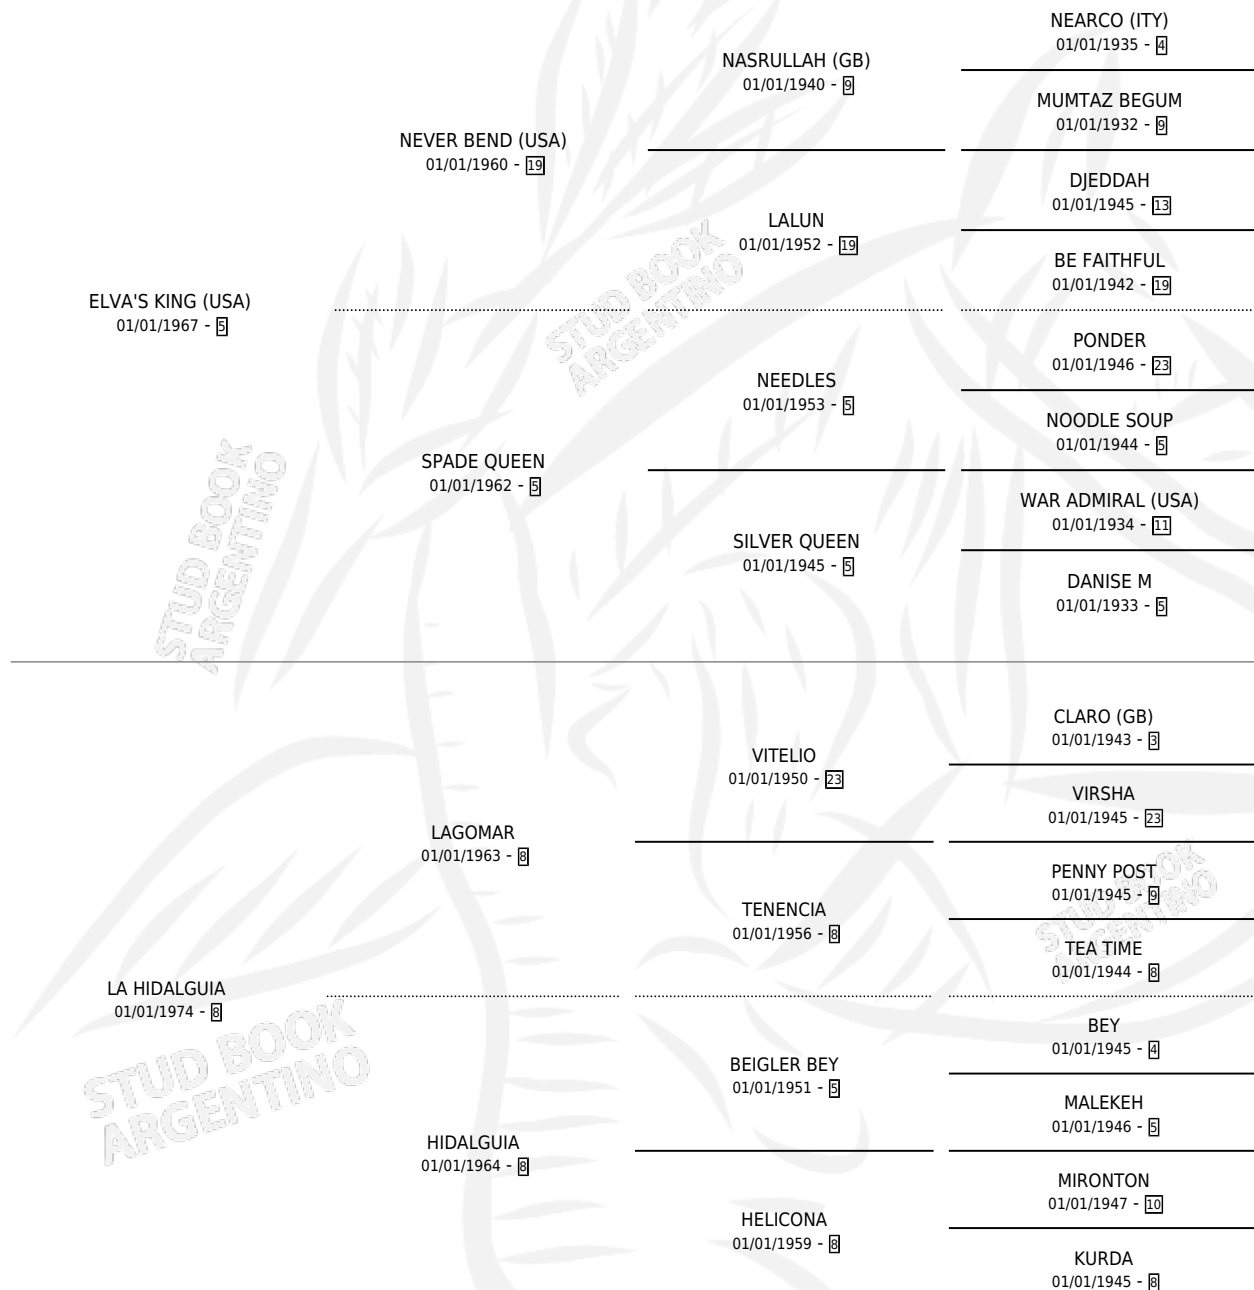

EL MIRALEJO

por ELVA'S KING (USA) y LA HIDALGUIA por LAGOMAR

Argentina · Macho · Zaino · SP · 14/10/1985
Familia 8-j · Volumen 32

ESTADO

TIPIFICACIÓN SANGUÍNEA	X
TIPIFICACIÓN POR ADN	X
PASAPORTE	X
IDENTIFICACIÓN POR MICROCHIP	X
REPRODUCTOR	X

Lugar de nacimiento: Los Castaños

Criador: Asociacion Cooperativa De Criadores De Caballos De Carrera

PEDIGREE

EL MIRALEJO

Datos oficiales del Stud Book Argentino

Documento generado el 11/06/2026

studbook.org.ar