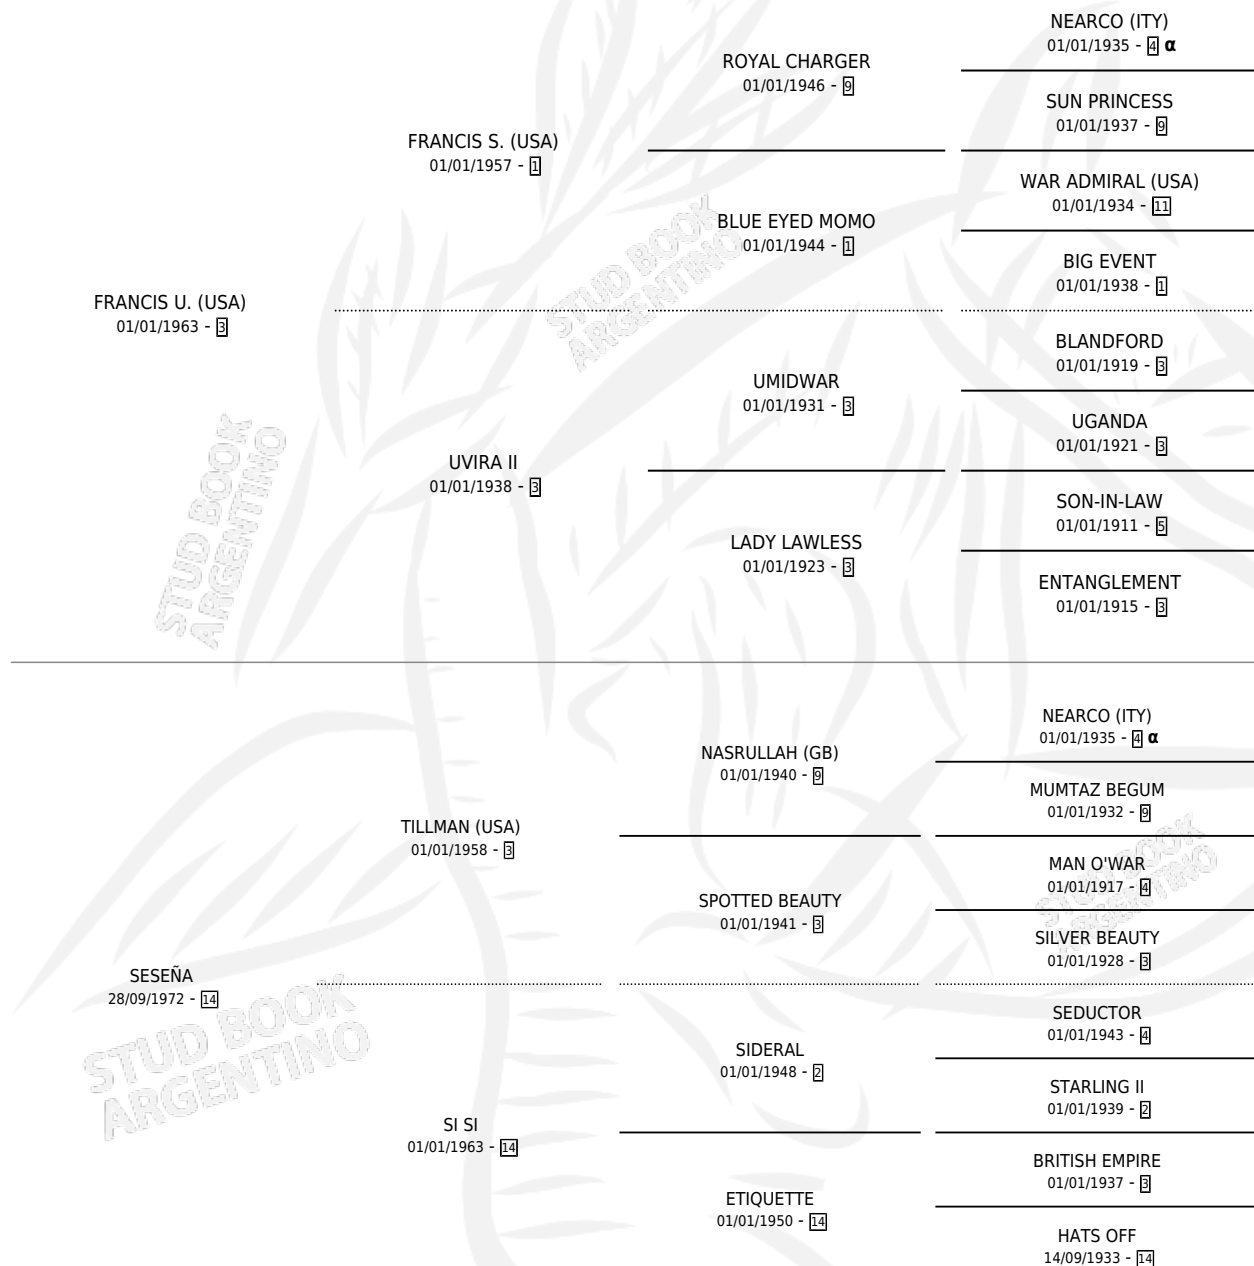

ROZABAL

por FRANCIS U. (USA) y SESEÑA por TILLMAN (USA)

Argentina · Macho · Zaino · SP · 12/11/1985
Familia 14 · Volumen 32

ESTADO

TIPIFICACIÓN SANGUÍNEA	X
TIPIFICACIÓN POR ADN	X
PASAPORTE	X
IDENTIFICACIÓN POR MICROCHIP	X
REPRODUCTOR	X

Lugar de nacimiento: Nelson, J. M. Ex America

Criador: Sin dato

PEDIGREE

INBREEDING : α

CAMPAÑA

Solo carreras oficiales de Argentina

POR EDAD

EDAD	CC	1°	2°	3°	4°	5°	NP	CLC	CLG	CLCG1	CLGG1	IMPORTE	GANANCIA / CC
5 AÑOS	1	0	0	0	0	0	1	0	0	0	0	\$0	\$0
6 AÑOS	1	0	0	0	0	0	1	0	0	0	0	\$0	\$0
TOTALES	2	0	0	0	0	0	2	0	0	0	0	\$0	\$0
%		0.0%	0.0%	0.0%	0.0%	0.0%	100%	0.0%	0.0%	0.0%	0.0%		