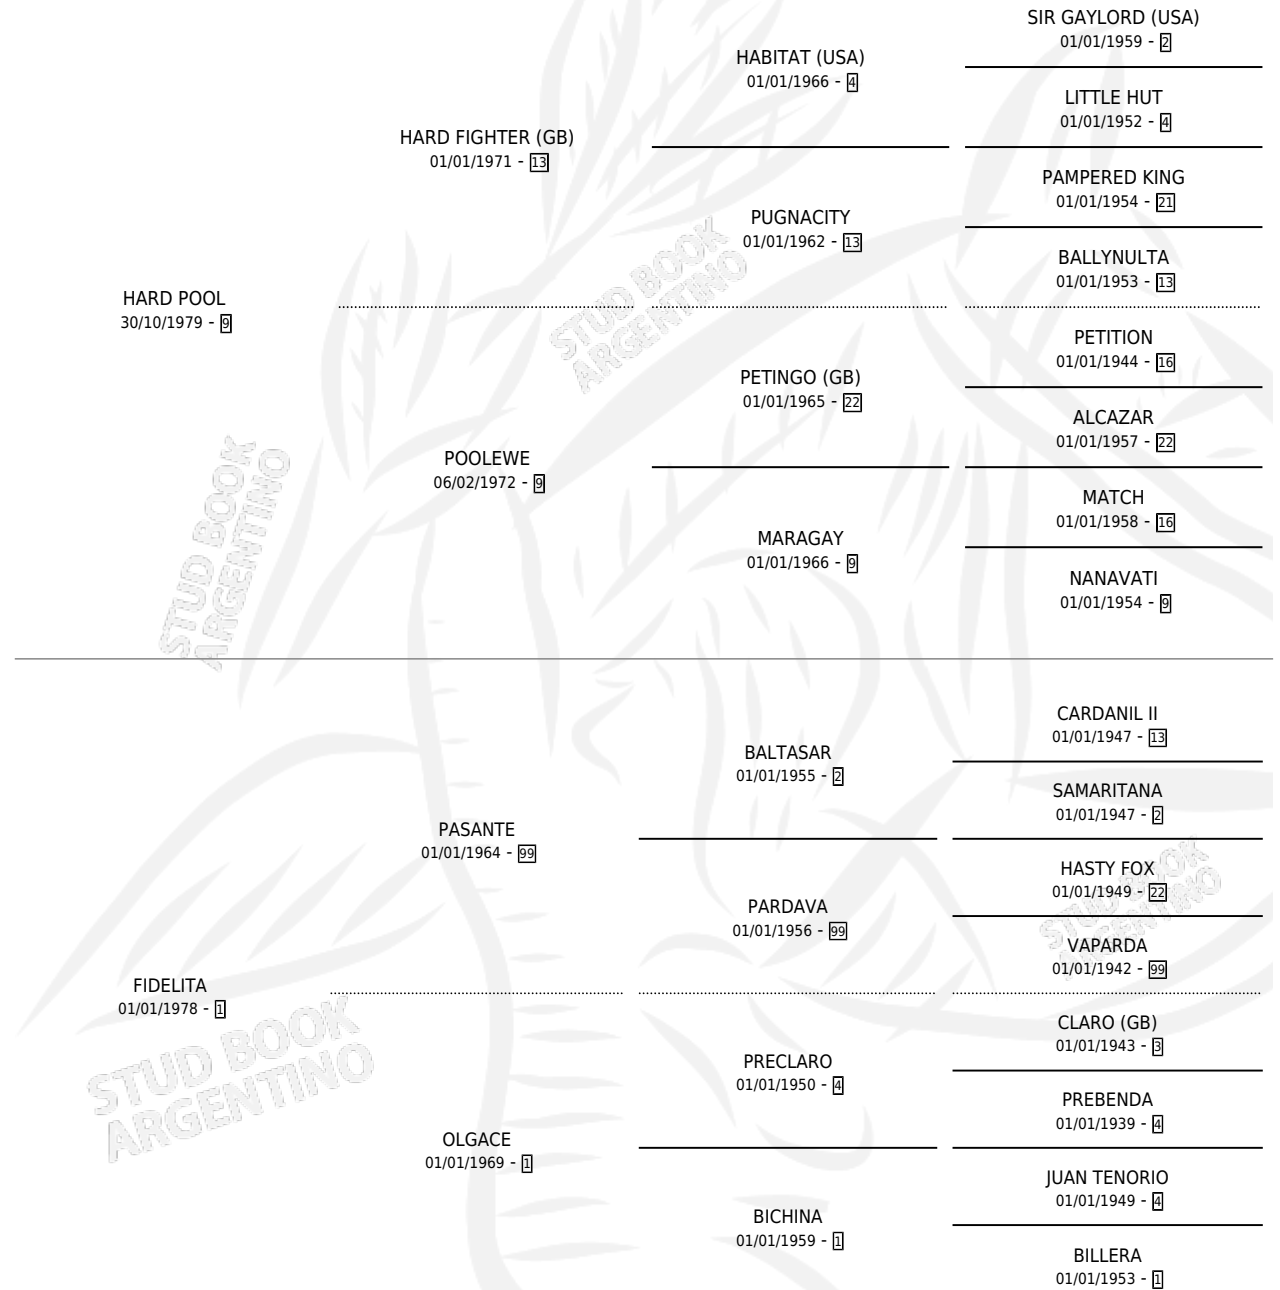

FIDELASO

por **HARD POOL** y **FIDELITA** por **PASANTE**

Argentina · Macho · Zaino Colorado · SP · 23/10/1985
Familia 1-b · Volumen 32

ESTADO

TIPIFICACIÓN SANGUÍNEA	X
TIPIFICACIÓN POR ADN	X
PASAPORTE	X
IDENTIFICACIÓN POR MICROCHIP	X
REPRODUCTOR	X

Lugar de nacimiento: Los Bayos

Criador: Sin dato

PEDIGREE

FIDELASO

Datos oficiales del Stud Book Argentino

Documento generado el 03/05/2026

studbook.org.ar