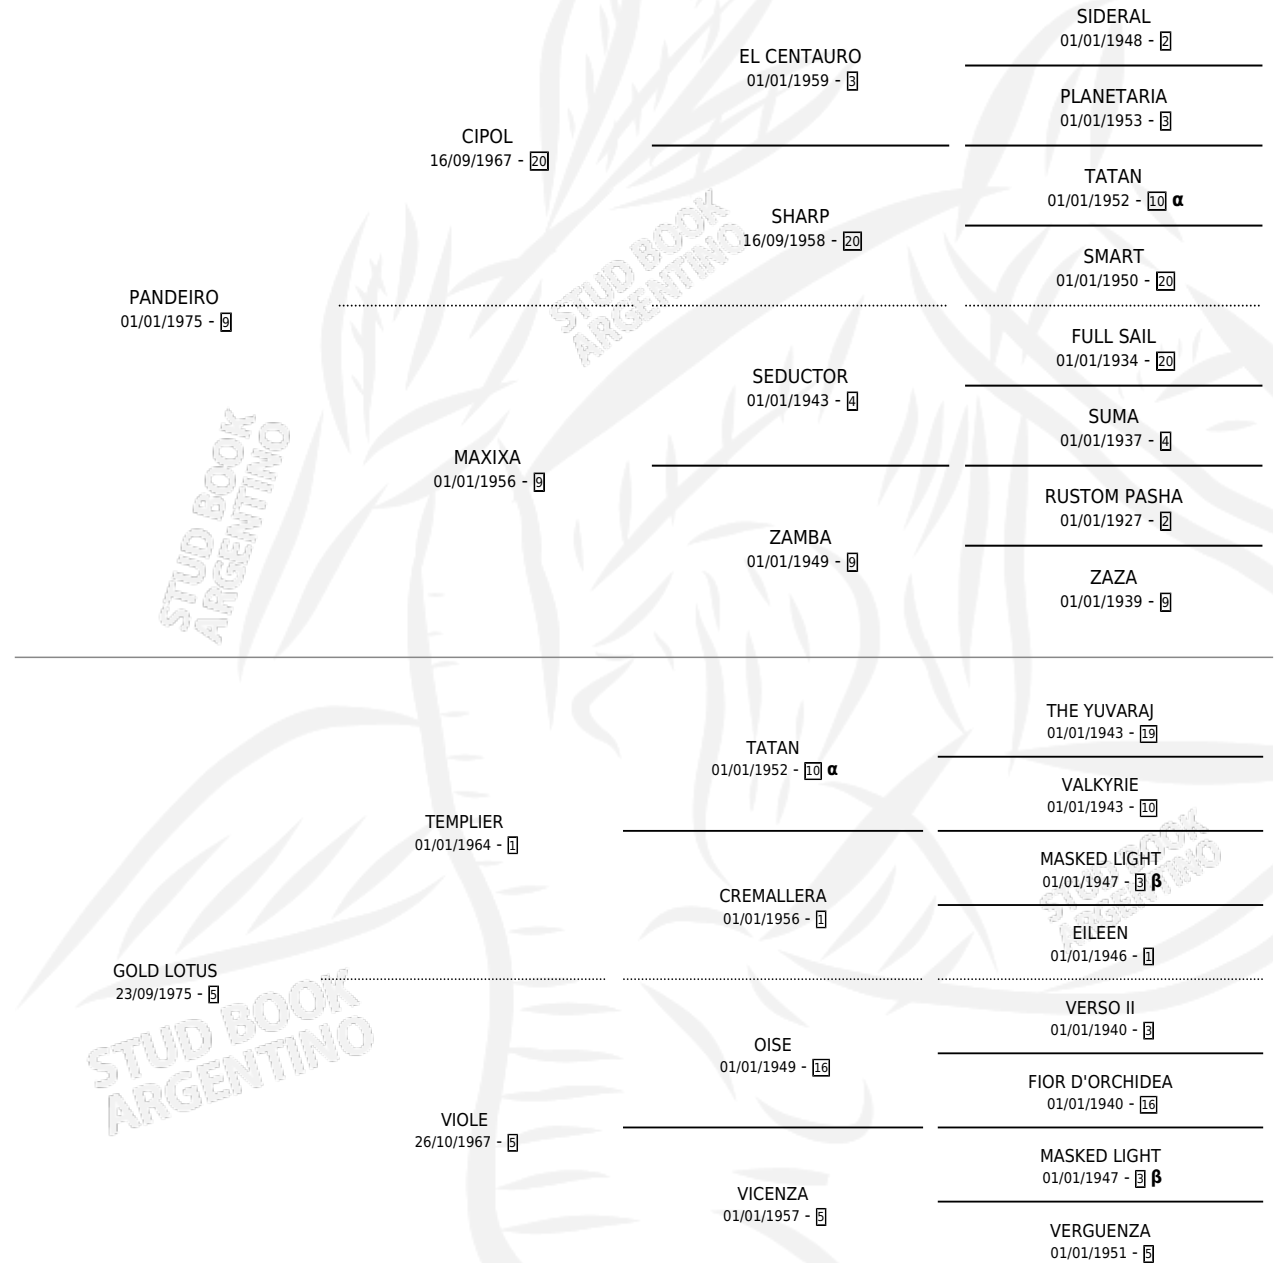

# GLORIA PAN

por PANDEIRO y GOLD LOTUS por TEMPLIER

Argentina · Hembra · Alazan · SP · 28/10/1985  
Familia 5-g · Volumen 32

## ESTADO

TIPIFICACIÓN SANGUÍNEA	✓
TIPIFICACIÓN POR ADN	X
PASAPORTE	X
IDENTIFICACIÓN POR MICROCHIP	X
REPRODUCTOR	✓

**Lugar de nacimiento:** Agromayo

**Criador:** Sin dato

## PEDIGREE

INBREEDING :  $\alpha, \beta$

S

mientos **0** / Efectividad **0.00%**

<b>PADRILLO</b>	<b>PRODUCTO</b>	<b>CRIADOR</b>	<b>1ER SERVICIO</b>	<b>ÚLTIMO SERVICIO</b>
GIVER JACK	∅		03/11/1993	27/12/1993
<b>GLORIA PAN</b> GIVER JACK	∅		05/12/1992	09/12/1992