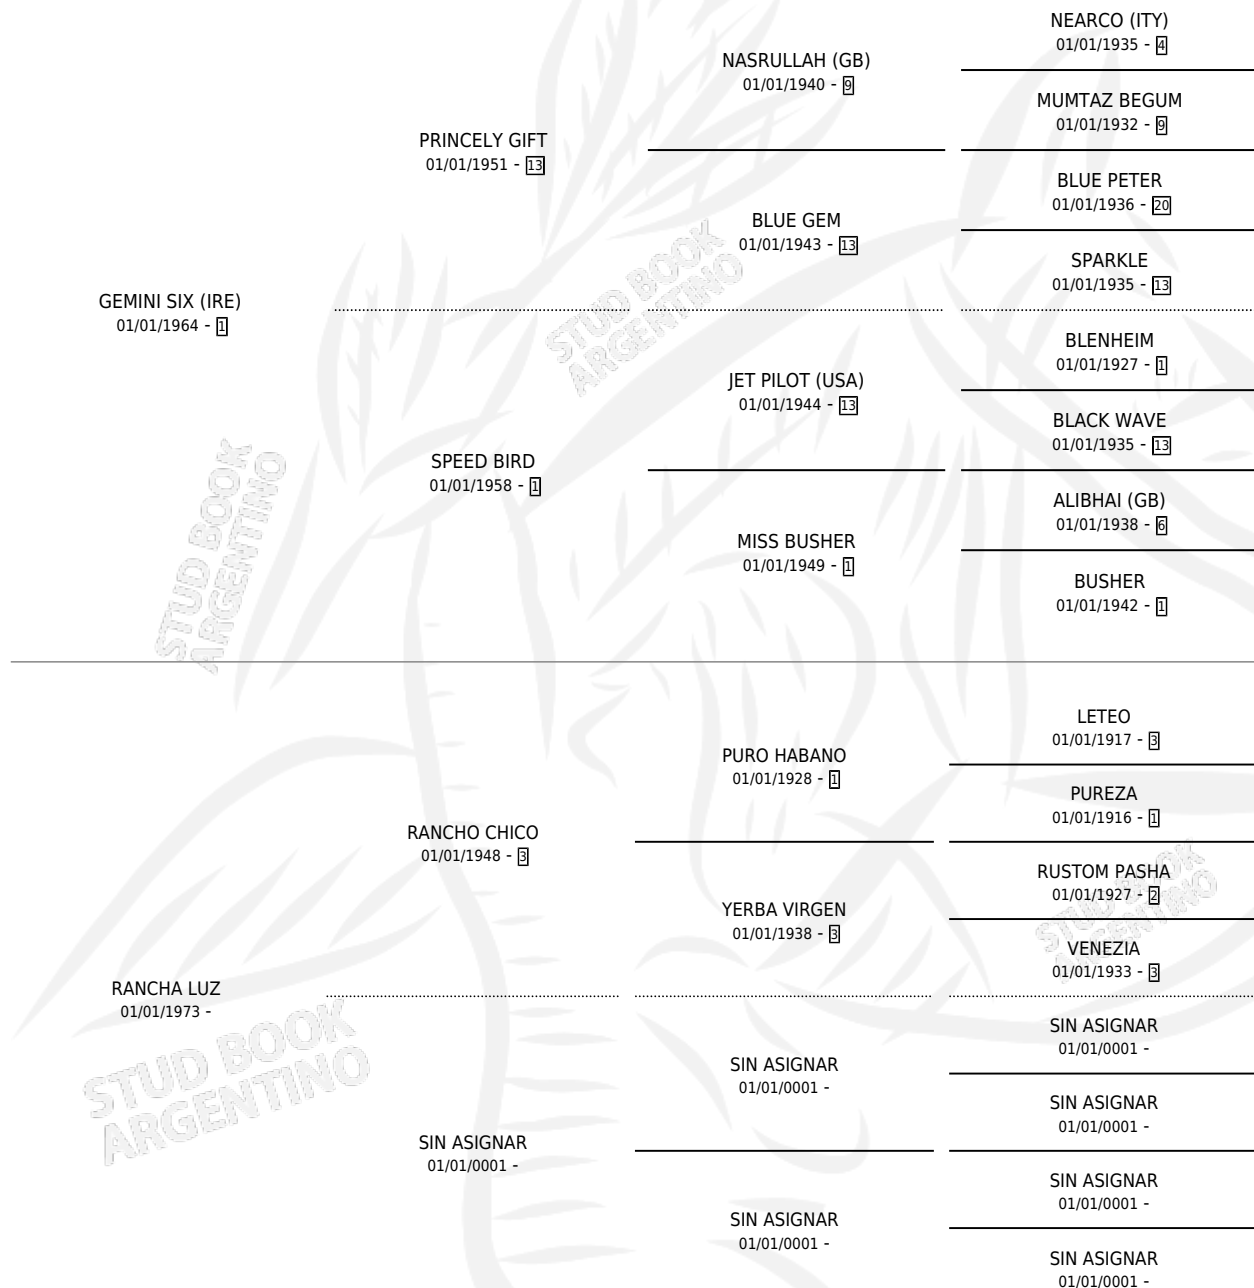

TARZANKILIMAJARO

por GEMINI SIX (IRE) y RANCHA LUZ por RANCHO CHICO

Argentina · Macho · Zaino · SP · 20/11/1985
Familia · Volumen 32

ESTADO

TIPIFICACIÓN SANGUÍNEA	X
TIPIFICACIÓN POR ADN	X
PASAPORTE	X
IDENTIFICACIÓN POR MICROCHIP	X
REPRODUCTOR	X

Lugar de nacimiento: Kilimanjaro

Criador: Cesare Miguel Angel

PEDIGREE