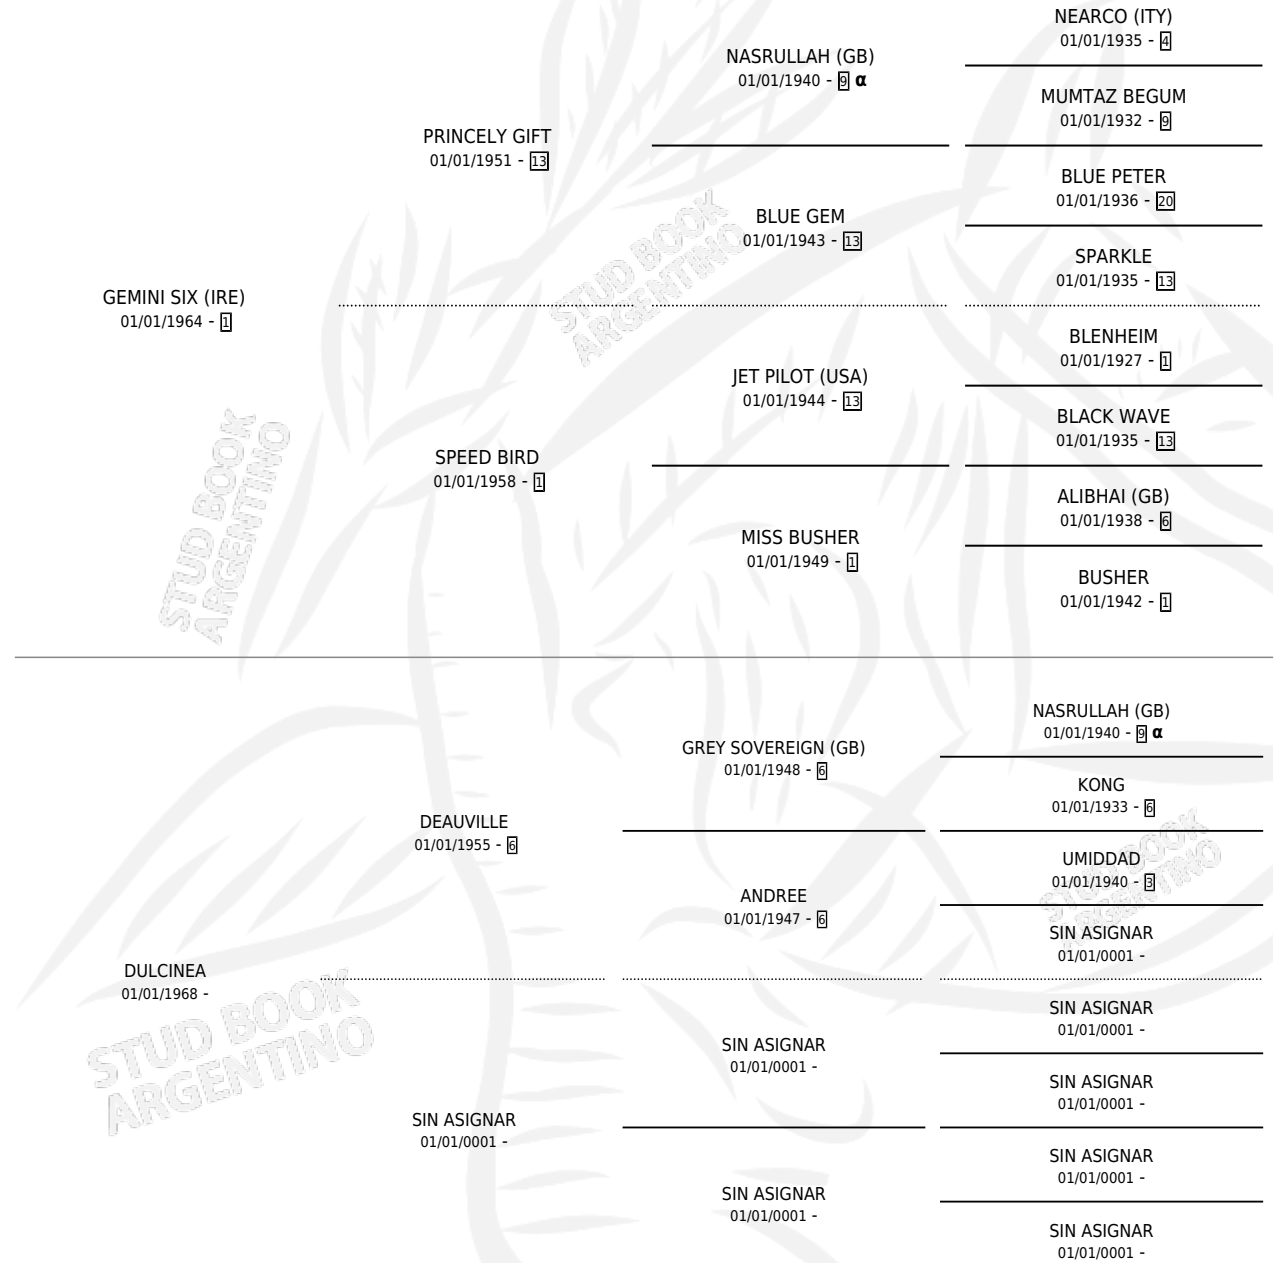

SUPERKILIMANJARO

por GEMINI SIX (IRE) y DULCINEA por DEAUVILLE

Argentina · Macho · Alazan · SP · 24/11/1985
Familia · Volumen 32

ESTADO

TIPIFICACIÓN SANGUÍNEA	X
TIPIFICACIÓN POR ADN	X
PASAPORTE	X
IDENTIFICACIÓN POR MICROCHIP	X
REPRODUCTOR	X

Lugar de nacimiento: Kilimanjaro

Criador: Sin dato

PEDIGREE

INBREEDING : α