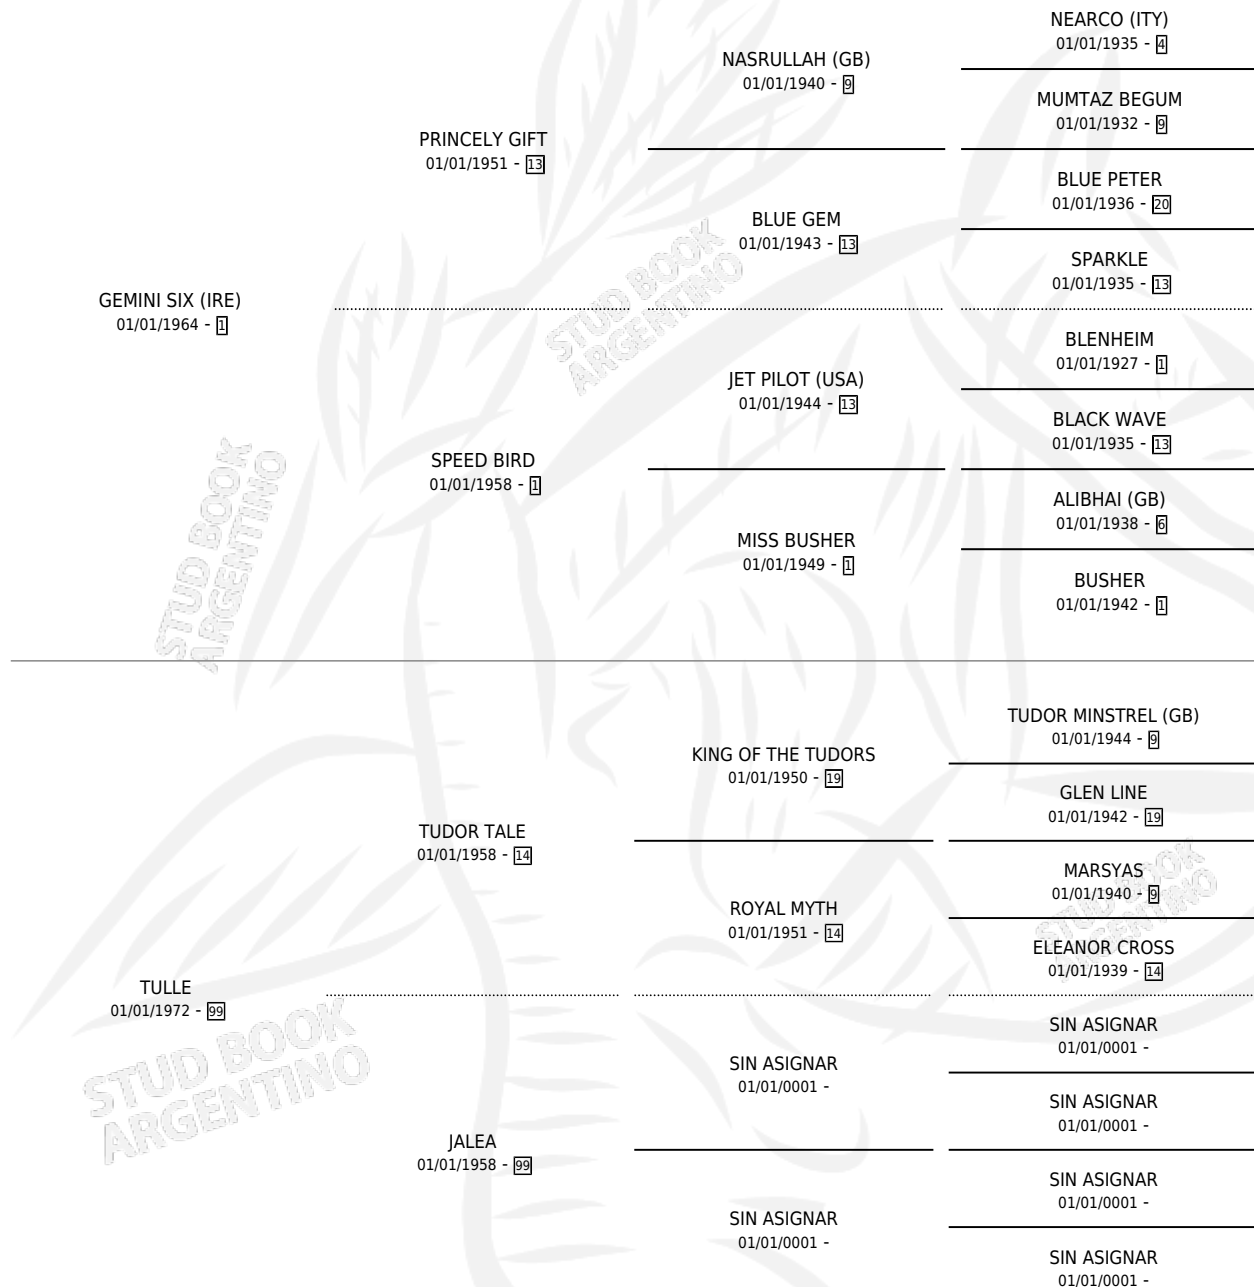

TULLEKILIMANJARO

por GEMINI SIX (IRE) y TULLE por TUDOR TALE

Argentina · Macho · Zaino · SP · 23/11/1985
Familia 99 · Volumen 32

ESTADO

| | |
|------------------------------|---|
| TIPIFICACIÓN SANGUÍNEA | X |
| TIPIFICACIÓN POR ADN | X |
| PASAPORTE | X |
| IDENTIFICACIÓN POR MICROCHIP | X |
| REPRODUCTOR | X |

Lugar de nacimiento: Kilimanjaro

Criador: Cesare Miguel Angel

PEDIGREE

TULLEKILIMANJARO

Datos oficiales del Stud Book Argentino

Documento generado el 14/05/2026

studbook.org.ar