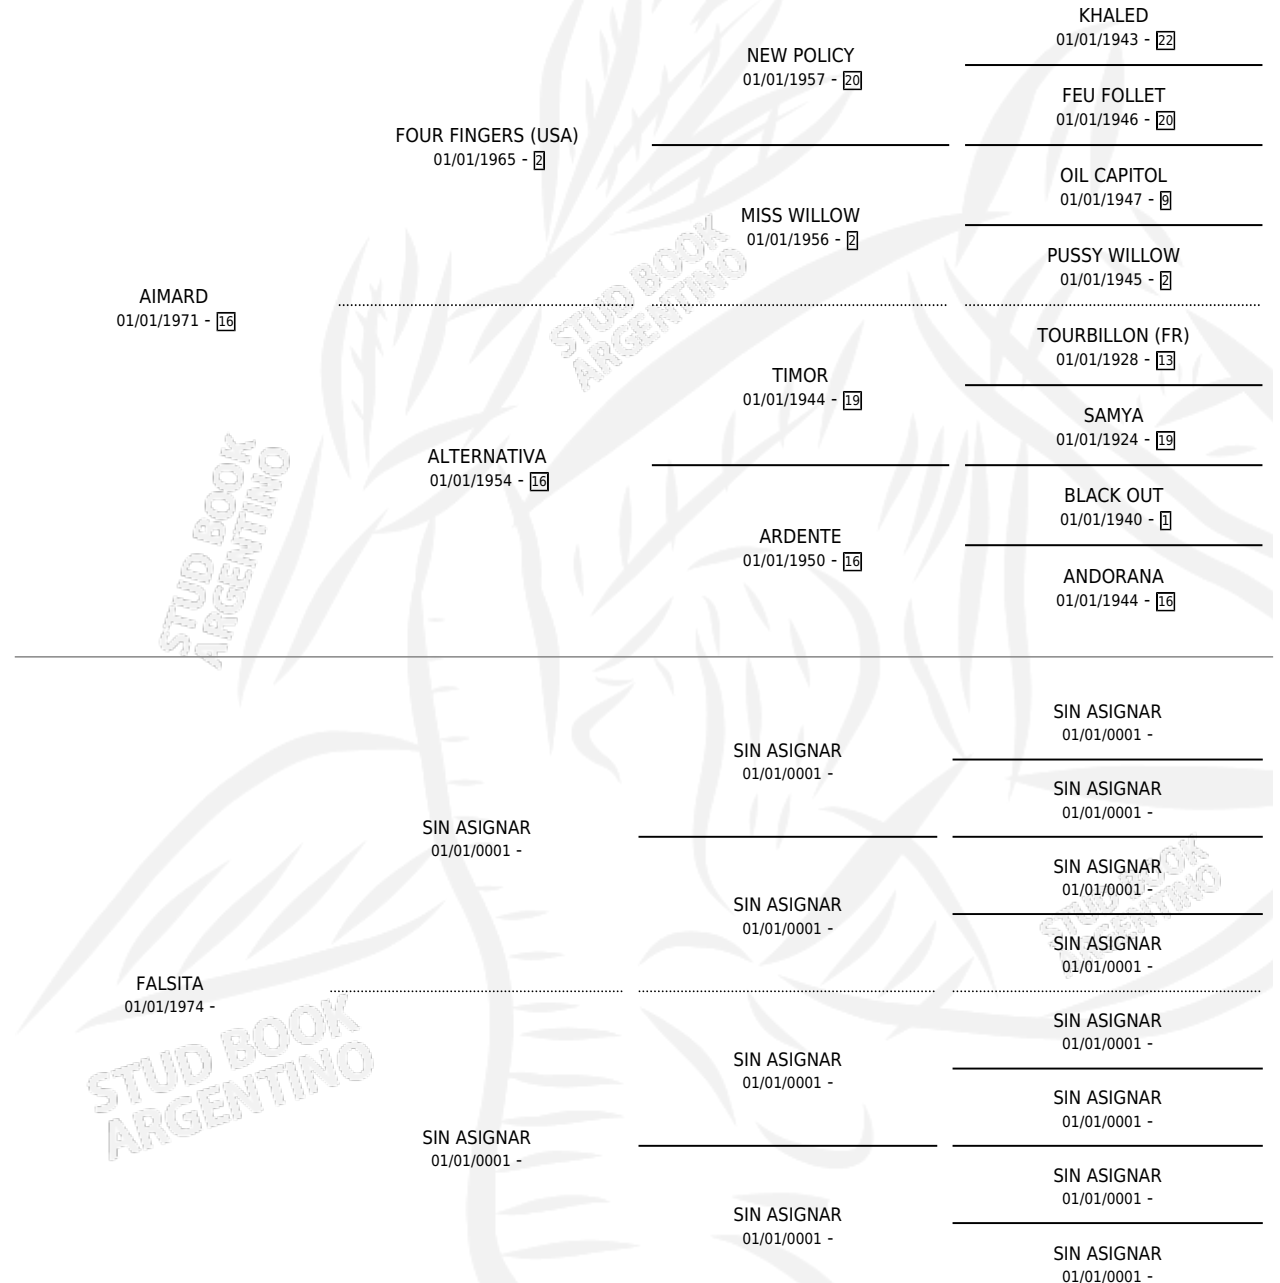

FALDERA

por AIMARD y FALSITA por SIN ASIGNAR

Argentina · Hembra · Alazan · SP · 23/10/1985
Familia · Volumen 32

ESTADO

TIPIFICACIÓN SANGUÍNEA	X
TIPIFICACIÓN POR ADN	X
PASAPORTE	X
IDENTIFICACIÓN POR MICROCHIP	X
REPRODUCTOR	X

Lugar de nacimiento: Chañaritos

Criador: Sin dato

PEDIGREE

FALDERA

Datos oficiales del Stud Book Argentino

Documento generado el 05/05/2026

studbook.org.ar