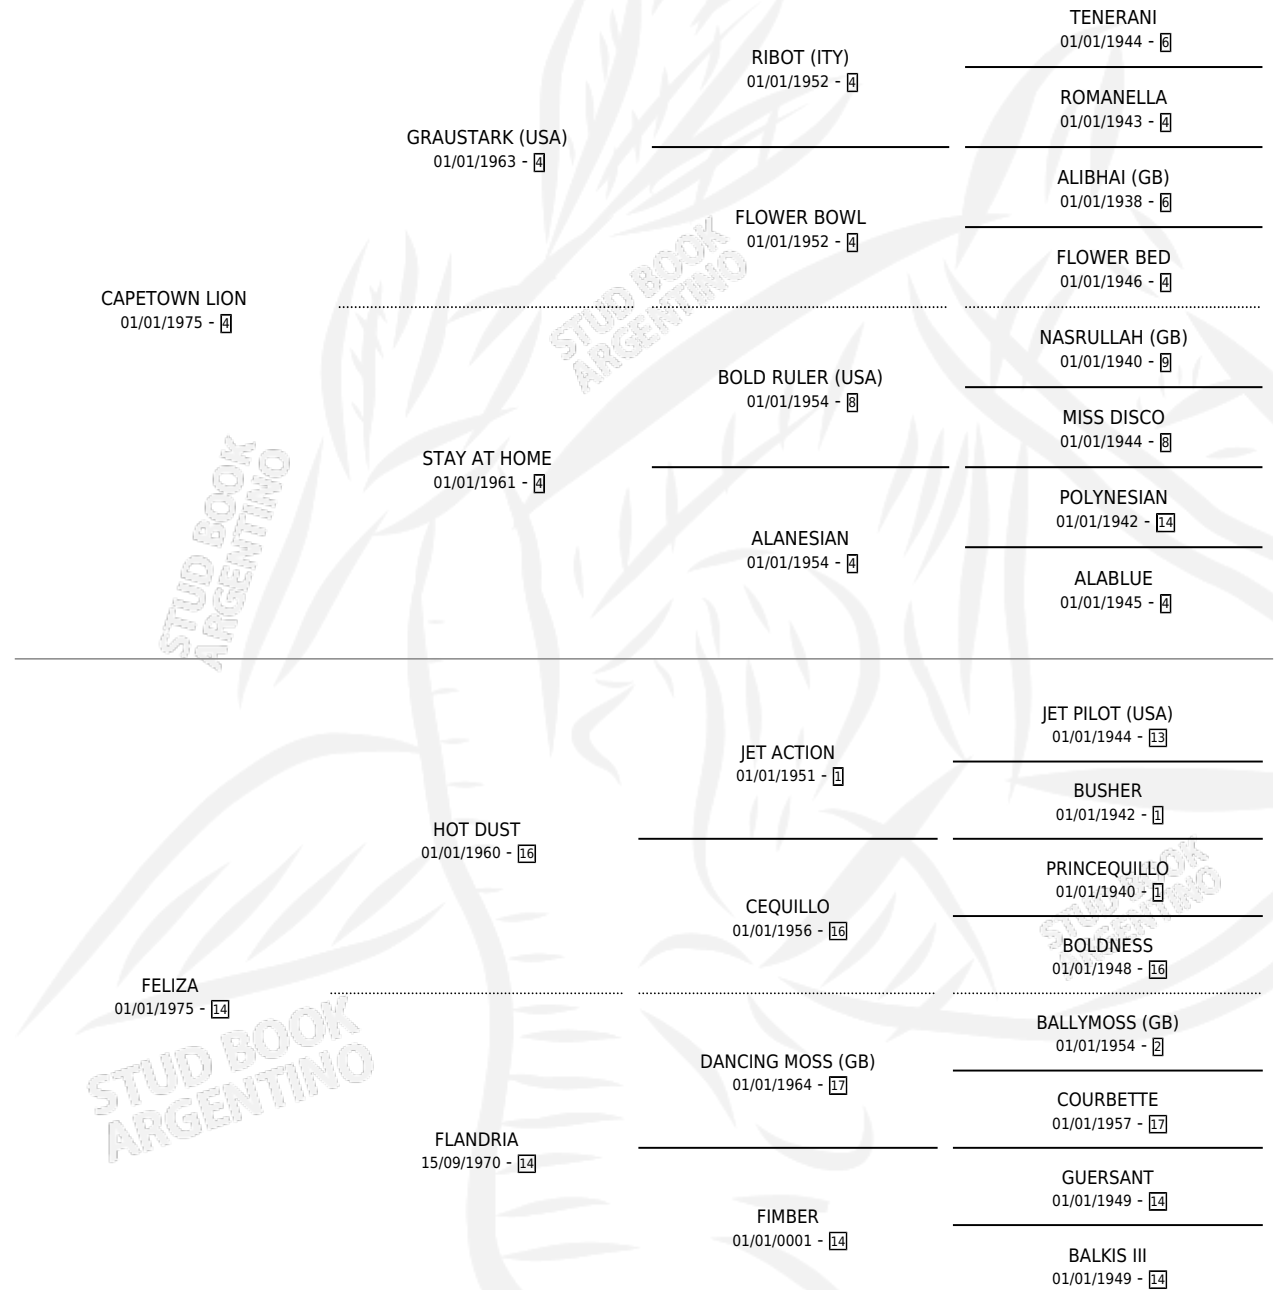

CAPELIZA

por **CAPETOWN LION** y **FELIZA** por **HOT DUST**

Argentina · Hembra · Alazan · SP · 20/10/1985
Familia 14-f · Volumen 32

ESTADO

TIPIFICACIÓN SANGUÍNEA	X
TIPIFICACIÓN POR ADN	X
PASAPORTE	X
IDENTIFICACIÓN POR MICROCHIP	X
REPRODUCTOR	X

Lugar de nacimiento: La Pampita

Criador: Sin dato

PEDIGREE