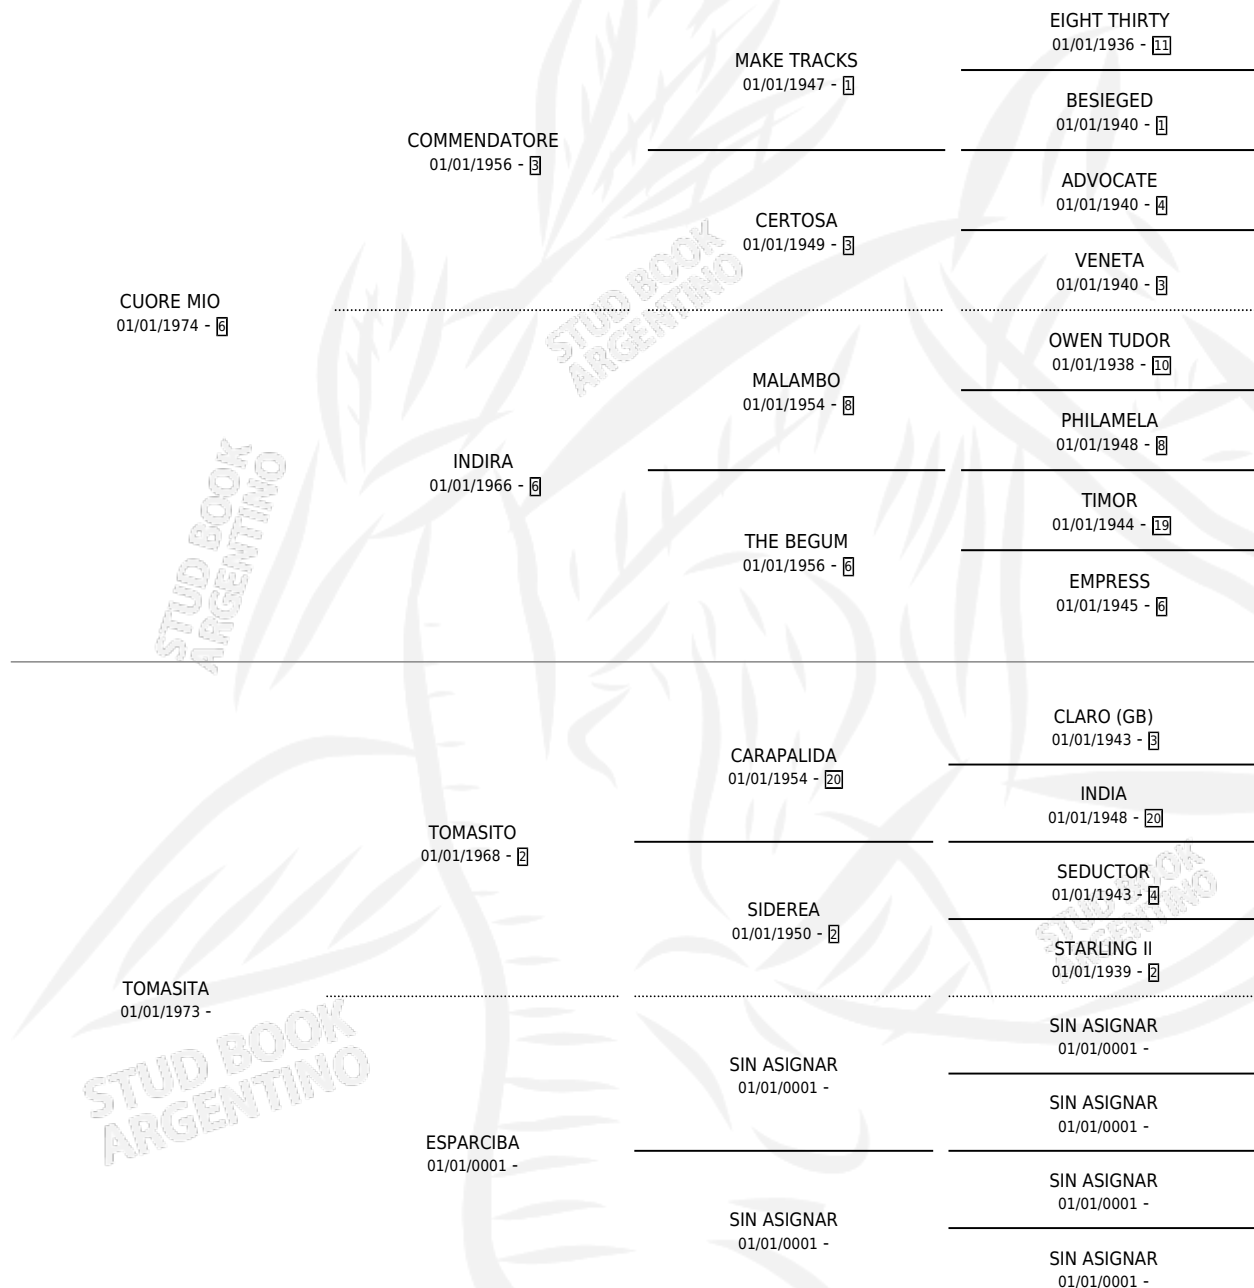

TOMA MUCHO

por CUORE MIO y TOMASITA por TOMASITO

Argentina · Macho · Alazan · SP · 05/10/1985
Familia · Volumen 32

ESTADO

TIPIFICACIÓN SANGUÍNEA	X
TIPIFICACIÓN POR ADN	X
PASAPORTE	X
IDENTIFICACIÓN POR MICROCHIP	X
REPRODUCTOR	X

Lugar de nacimiento: Los Bayos

Criador: Sin dato

PEDIGREE

TOMA MUCHO

Datos oficiales del Stud Book Argentino

Documento generado el 06/05/2026

studbook.org.ar