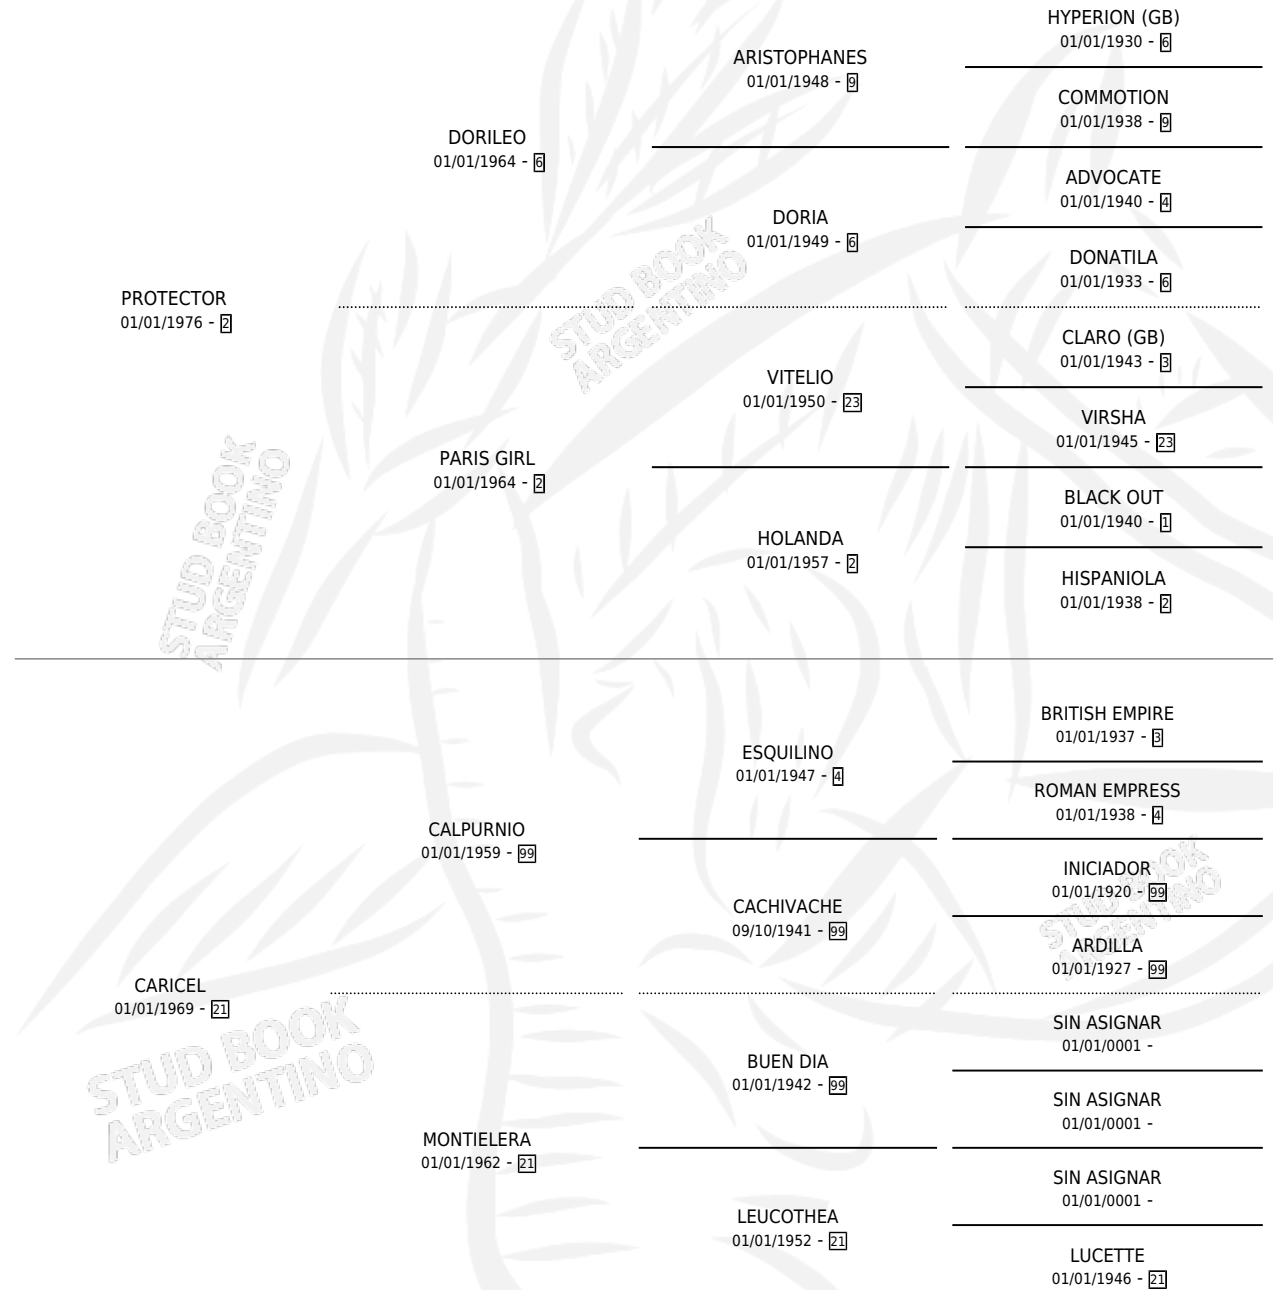

PROSPERA

por **PROTECTOR** y **CARICEL** por **CALPURNIO**

Argentina · Hembra · Alazan · SP · 23/10/1985
Familia 21 · Volumen 32

ESTADO

TIPIFICACIÓN SANGUÍNEA	X
TIPIFICACIÓN POR ADN	X
PASAPORTE	X
IDENTIFICACIÓN POR MICROCHIP	X
REPRODUCTOR	X

Lugar de nacimiento: Zelduar

Criador: Sin dato

PEDIGREE

PROSPERA

Datos oficiales del Stud Book Argentino

Documento generado el 26/04/2026

studbook.org.ar