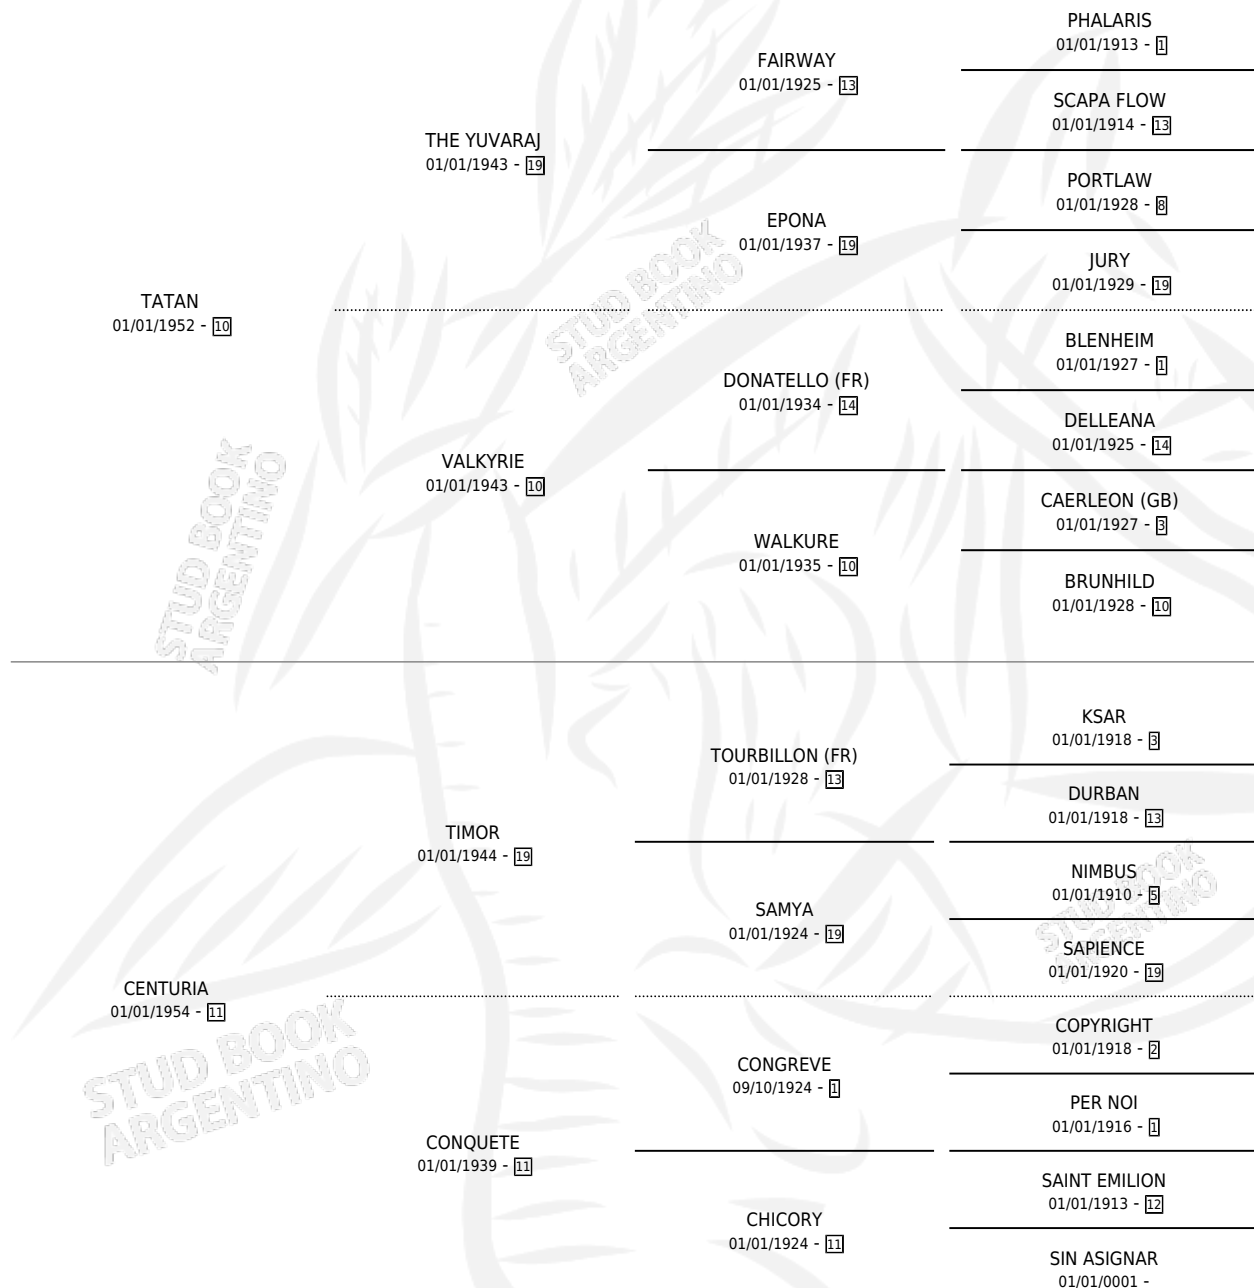

CENTARCA

por TATAN y CENTURIA por TIMOR

Argentina · Hembra · Alazan Tostado · SP · 02/09/1960
Familia 11-a · Volumen 24

ESTADO

TIPIFICACIÓN SANGUÍNEA	X
TIPIFICACIÓN POR ADN	X
PASAPORTE	X
IDENTIFICACIÓN POR MICROCHIP	X
REPRODUCTOR	✓

Lugar de nacimiento: Campo particular

Criador: Sin dato

~

HIJOS

	MACHOS	HEMBRAS
6 NACIERON	3	3
1 CORRIERON	1	0
1 GANARON	1	0
0 GANADORES CL	0 GANADORES GR	0 GANADORES G1

PEDIGREE

CAMPAÑA

Solo carreras oficiales de Argentina