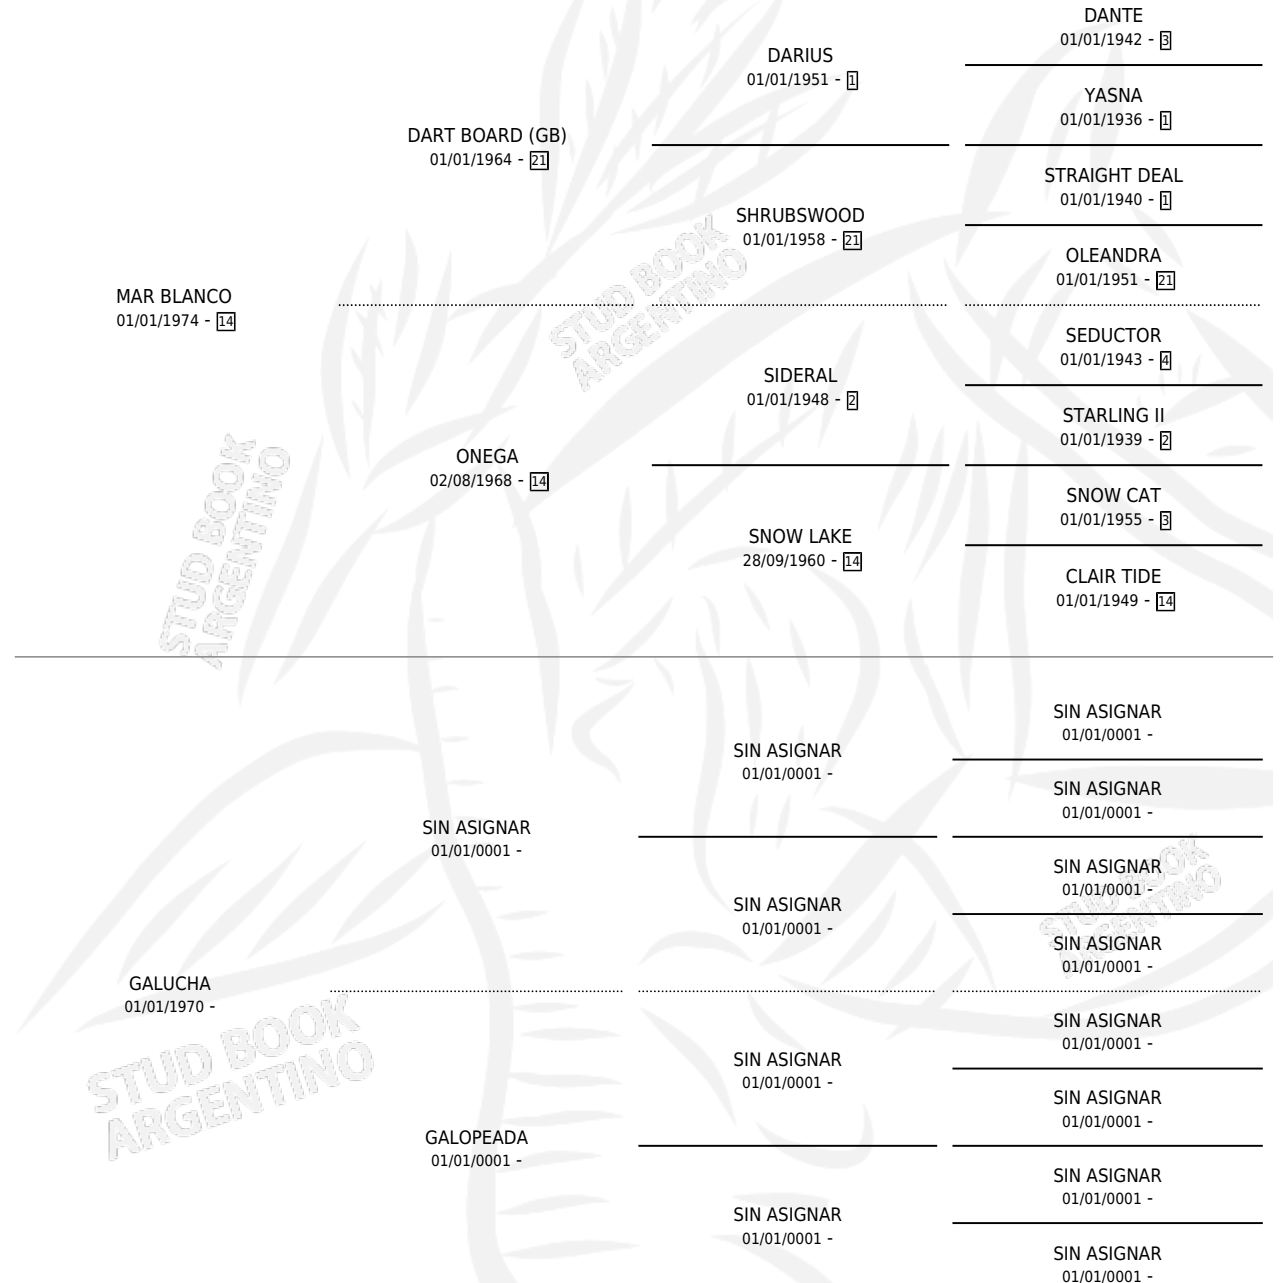

GALERON

por **MAR BLANCO** y **GALUCHA** por **SIN ASIGNAR**

Argentina · Macho · Alazan · SP · 18/10/1985
Familia · Volumen 32

ESTADO

TIPIFICACIÓN SANGUÍNEA	X
TIPIFICACIÓN POR ADN	X
PASAPORTE	X
IDENTIFICACIÓN POR MICROCHIP	X
REPRODUCTOR	X

Lugar de nacimiento: Del Carmen

Criador: Del Carmen

PEDIGREE

GALERON

Datos oficiales del Stud Book Argentino

Documento generado el 04/05/2026

studbook.org.ar