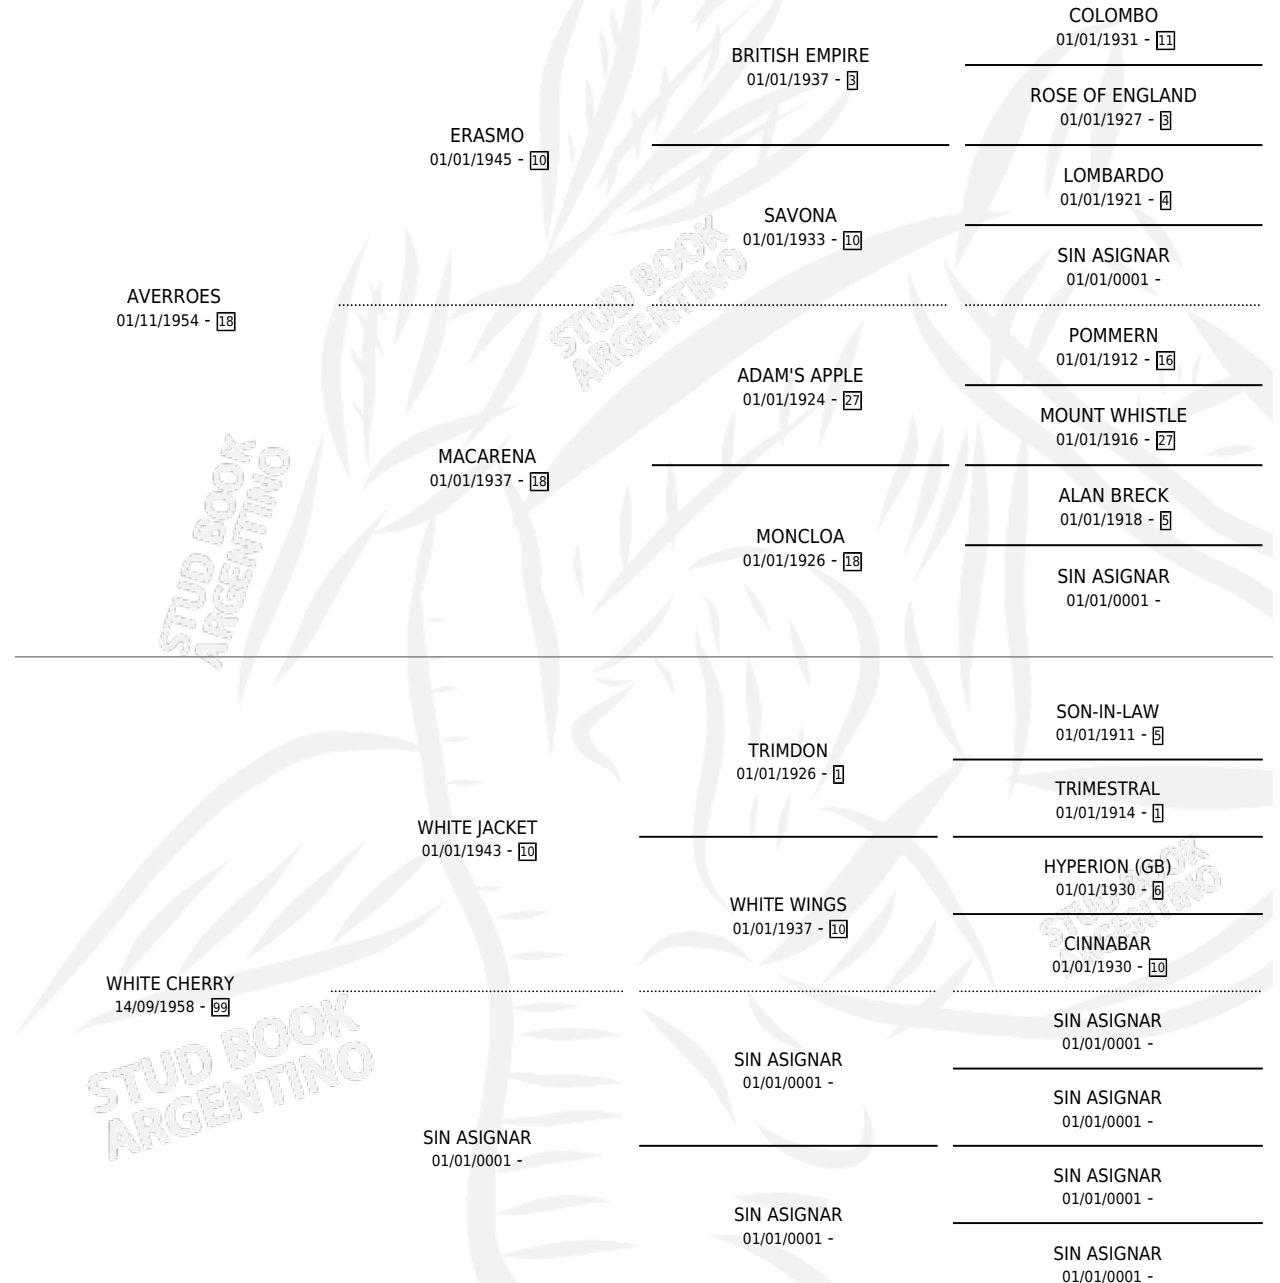

WHITE RAIN

por AVERROES y WHITE CHERRY por WHITE JACKET

Argentina · Hembra · Zaino · SP · 01/01/1968
Familia 99 · Volumen 26

ESTADO

TIPIFICACIÓN SANGUÍNEA	X
TIPIFICACIÓN POR ADN	X
PASAPORTE	X
IDENTIFICACIÓN POR MICROCHIP	X
REPRODUCTOR	✓

Lugar de nacimiento: Campo particular

Criador: Sin dato

~

HIJOS

	MACHOS	HEMBRAS
4 NACIERON	3	1
2 CORRIERON	1	1
1 GANARON	1	0
0 GANADORES CL	0 GANADORES GR	0 GANADORES G1

PEDIGREE