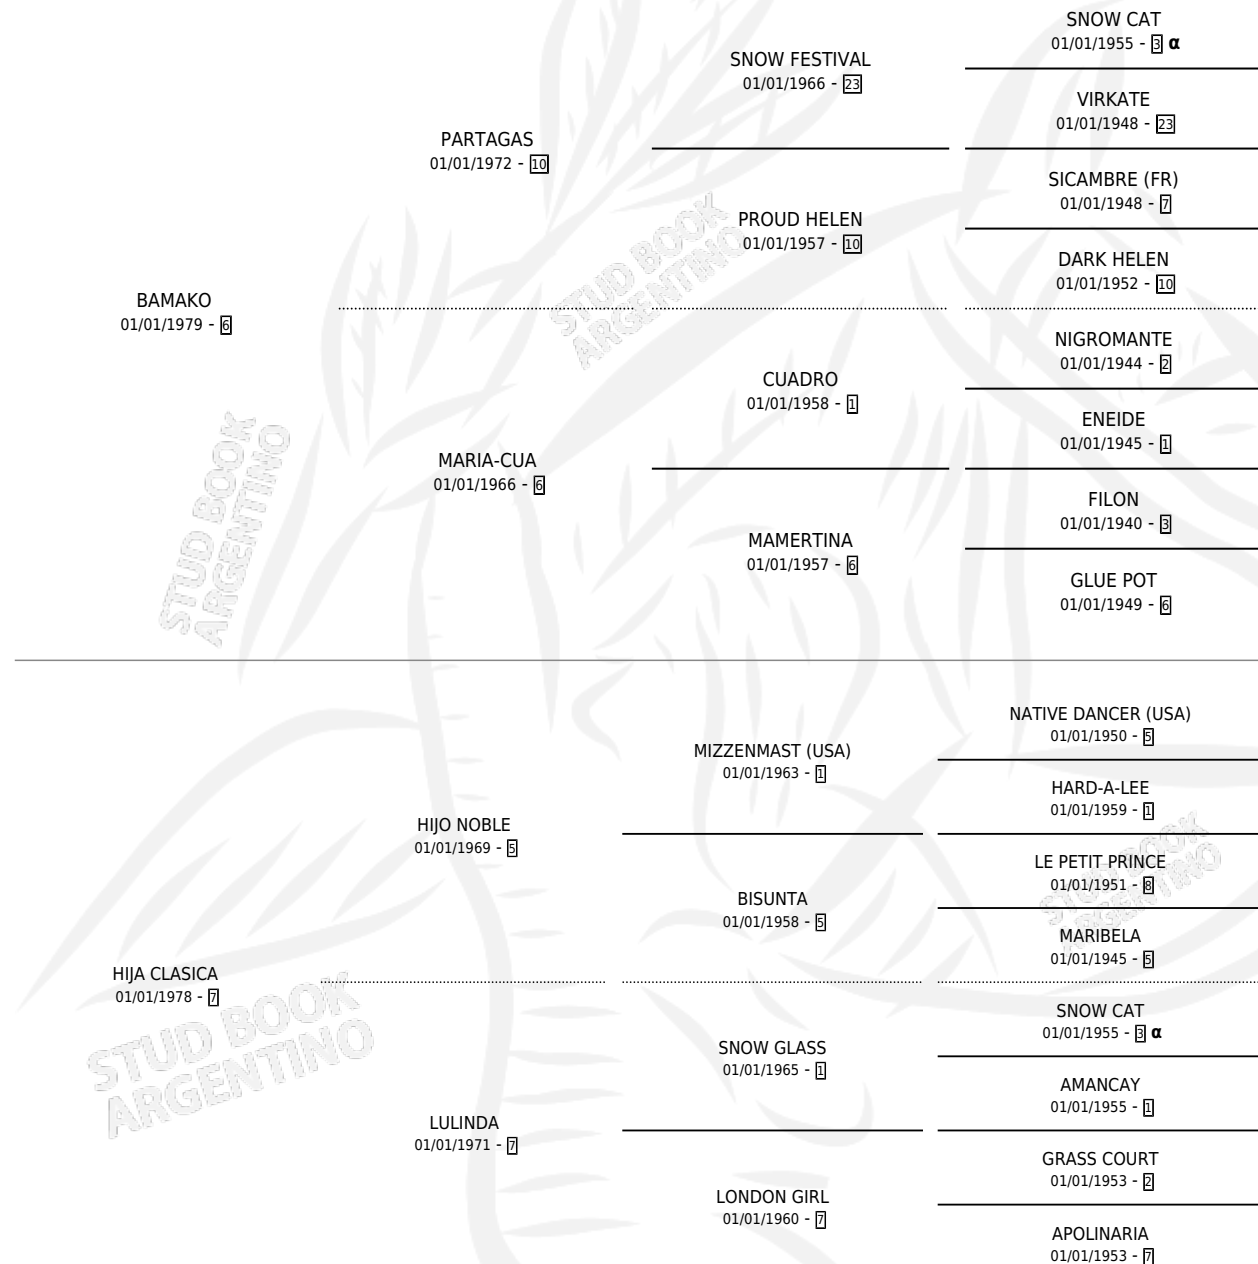

BANDIDA CLASICA

por **BAMAKO** y **HIJA CLASICA** por **HIJO NOBLE**

Argentina · Hembra · Alazan · SP · 20/11/1985
Familia 7-d · Volumen 32

ESTADO

TIPIFICACIÓN SANGUÍNEA	✓
TIPIFICACIÓN POR ADN	✓
PASAPORTE	X
IDENTIFICACIÓN POR MICROCHIP	X
REPRODUCTOR	✓

Lugar de nacimiento: El Caudillo
Criador: Nine Alberto Enrique

~

HIJOS

	MACHOS	HEMBRAS
11 NACIERON	8	3
9 CORRIERON	7	2
5 GANARON	3	2
0 GANADORES CL	0 GANADORES GR	0 GANADORES G1

PEDIGREE

INBREEDING : α