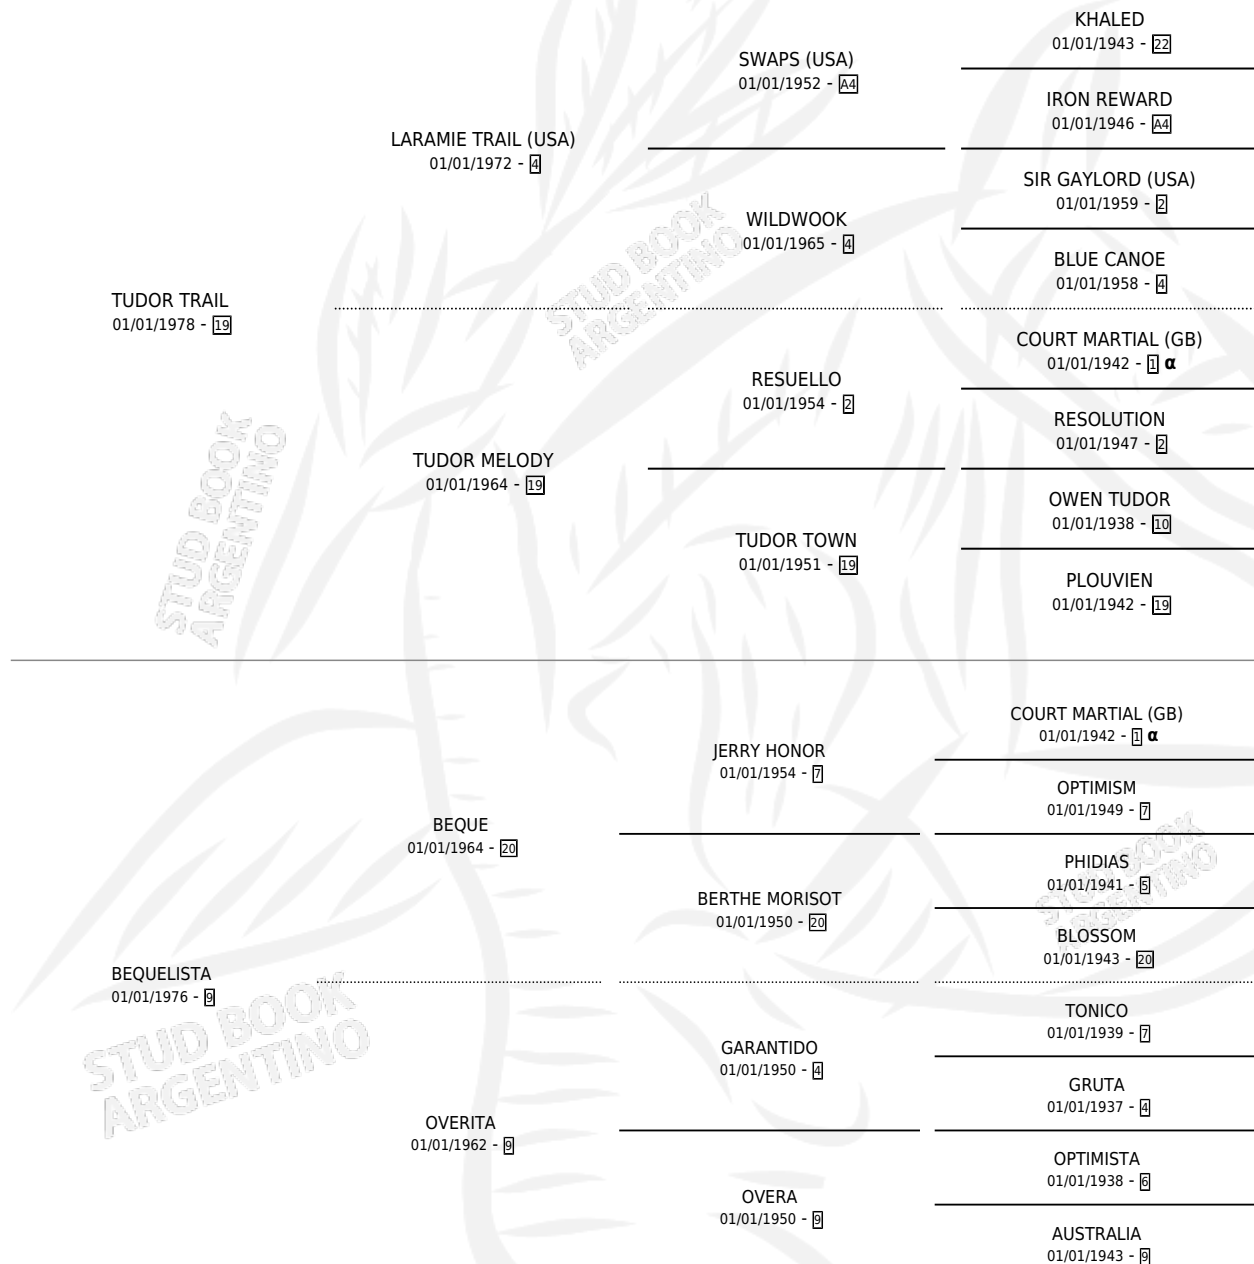

LISTO TRAIL

por TUDOR TRAIL y BEQUELISTA por BEQUE

Argentina · Macho · Zaino · SP · 27/10/1985
Familia 9-g · Volumen 32

ESTADO

| | |
|------------------------------|---|
| TIPIFICACIÓN SANGUÍNEA | X |
| TIPIFICACIÓN POR ADN | X |
| PASAPORTE | X |
| IDENTIFICACIÓN POR MICROCHIP | X |
| REPRODUCTOR | X |

Lugar de nacimiento: La Fortuna

Criador: Sin dato

PEDIGREE

INBREEDING : α

LISTO TRAIL

Datos oficiales del Stud Book Argentino

Documento generado el 03/05/2026

studbook.org.ar