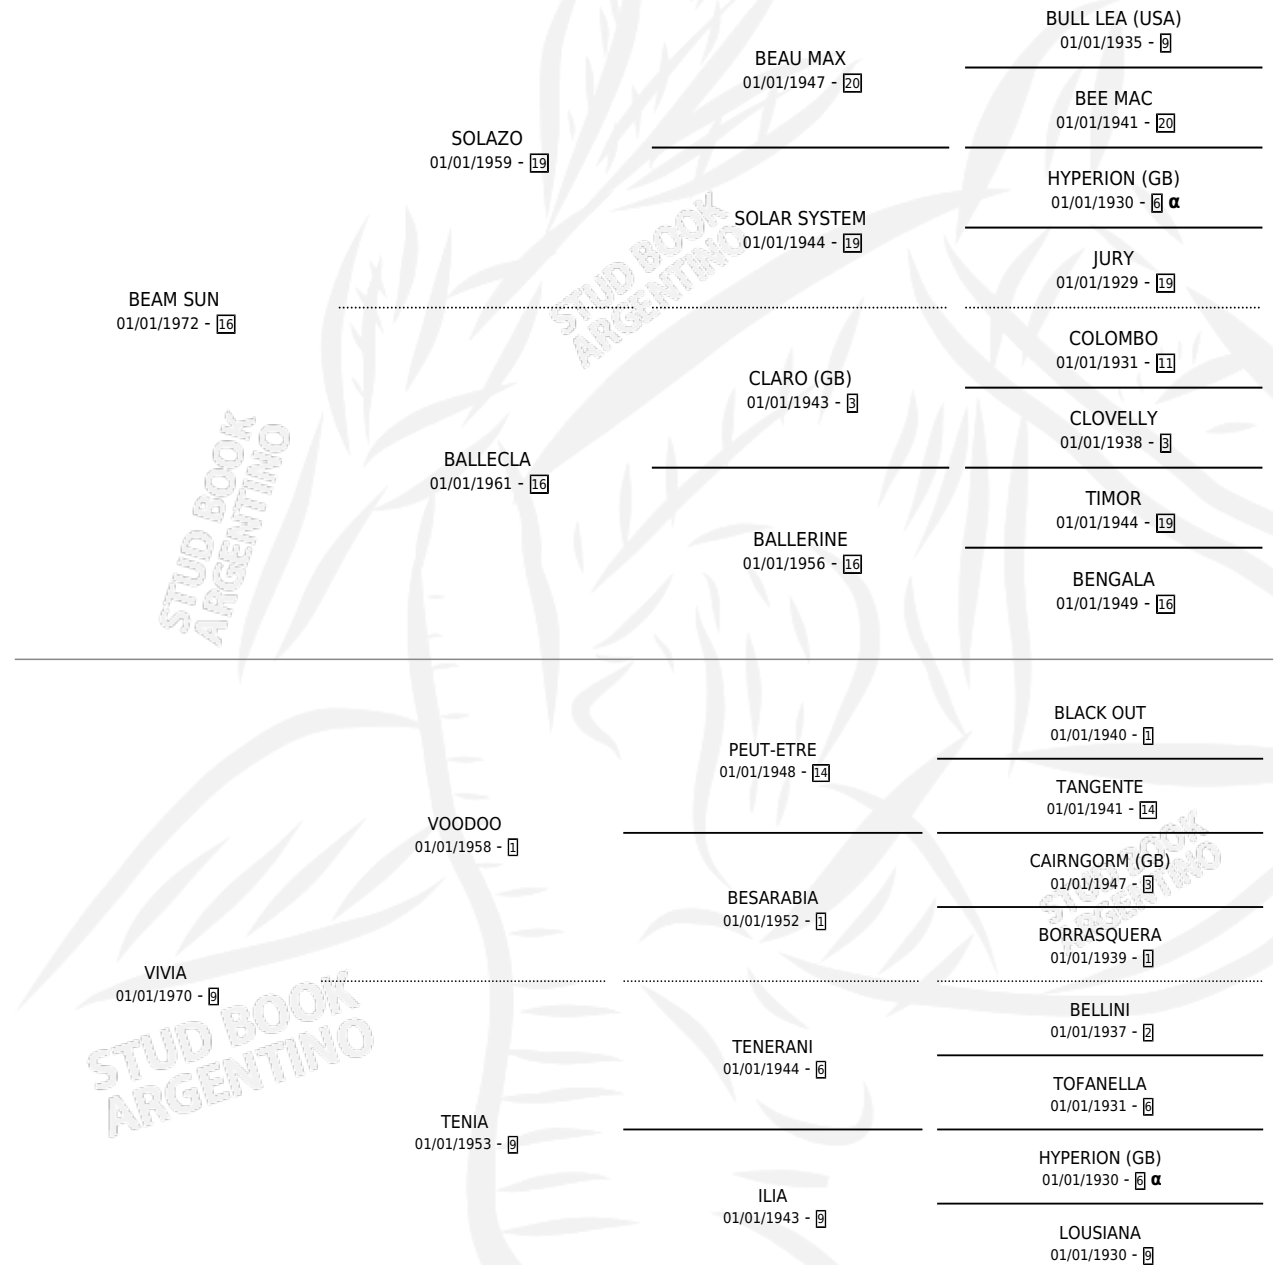

QUINTINA BEAM

por BEAM SUN y VIVIA por VOODOO

Argentina · Hembra · Zaino · SP · 30/10/1985
Familia 9-f · Volumen 32

ESTADO

TIPIFICACIÓN SANGUÍNEA	X
TIPIFICACIÓN POR ADN	X
PASAPORTE	X
IDENTIFICACIÓN POR MICROCHIP	X
REPRODUCTOR	X

Lugar de nacimiento: La Fortuna

Criador: Sin dato

PEDIGREE

INBREEDING : α

QUINTINA BEAM

Datos oficiales del Stud Book Argentino

Documento generado el 10/05/2026

studbook.org.ar