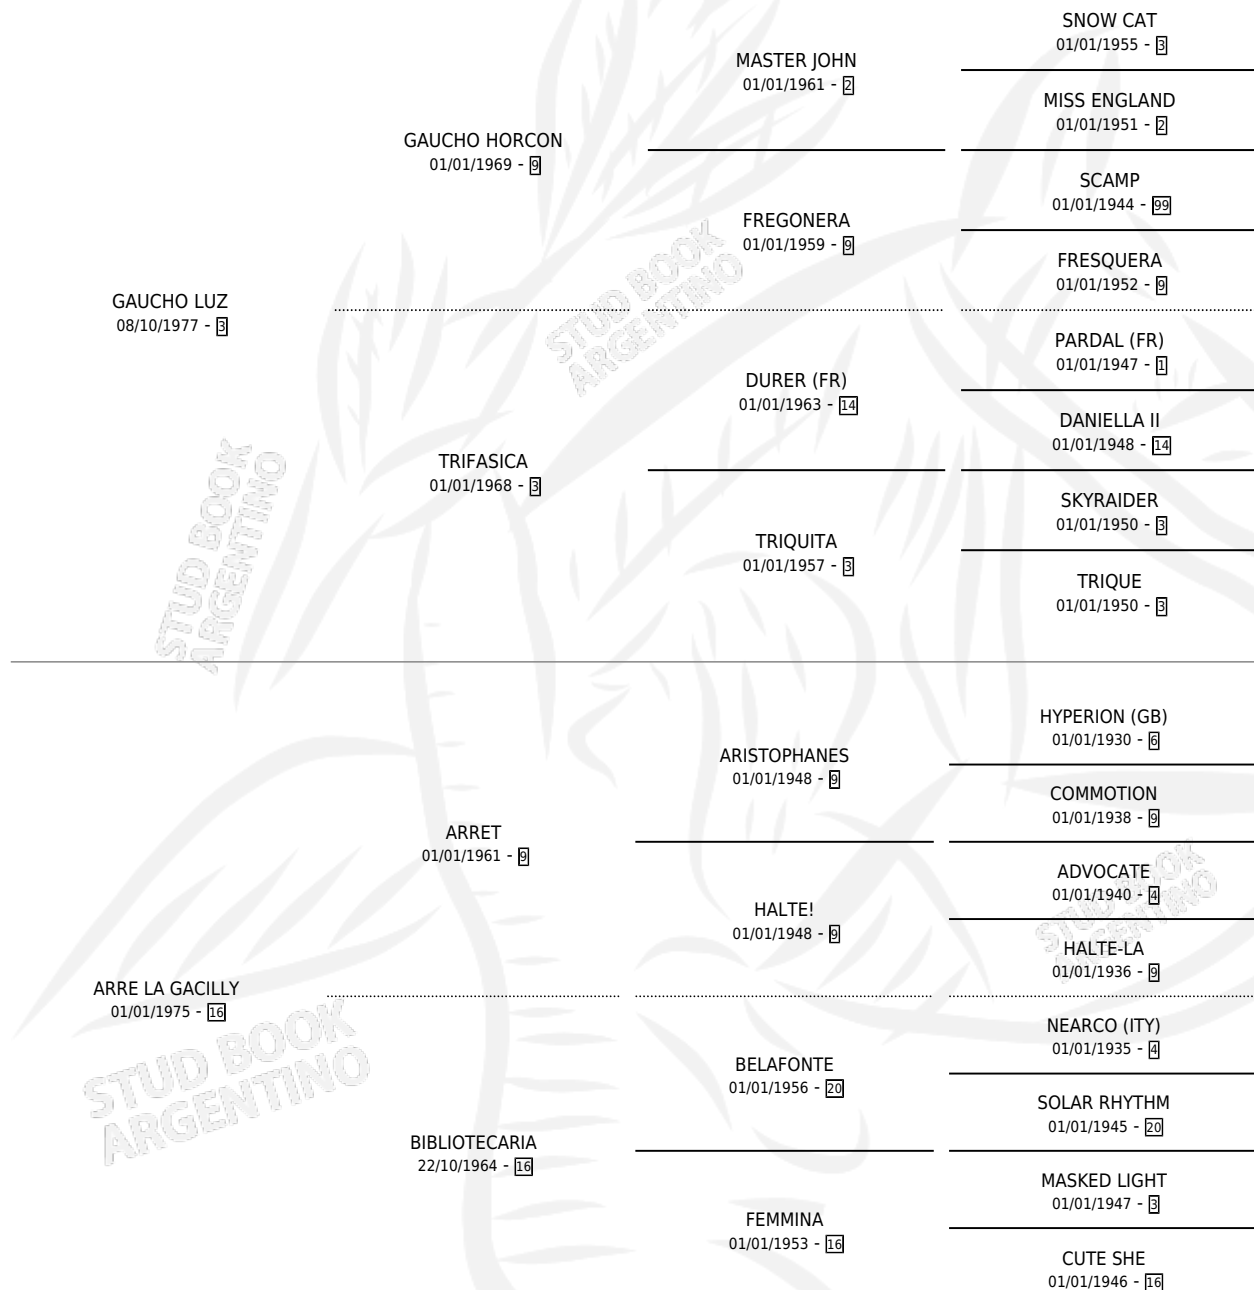

ARRE LA GAUCHA

por GAUCHO LUZ y ARRE LA GACILLY por ARRET

Argentina · Hembra · Tordillo · SP · 03/11/1985
Familia 16-e · Volumen 32

ESTADO

TIPIFICACIÓN SANGUÍNEA	✓
TIPIFICACIÓN POR ADN	X
PASAPORTE	X
IDENTIFICACIÓN POR MICROCHIP	X
REPRODUCTOR	✓

Lugar de nacimiento: San Leonardo
Criador: San Leonardo

~

HIJOS

	MACHOS	HEMBRAS
3 NACIERON	0	3

SIN ACTUACIONES

PEDIGREE