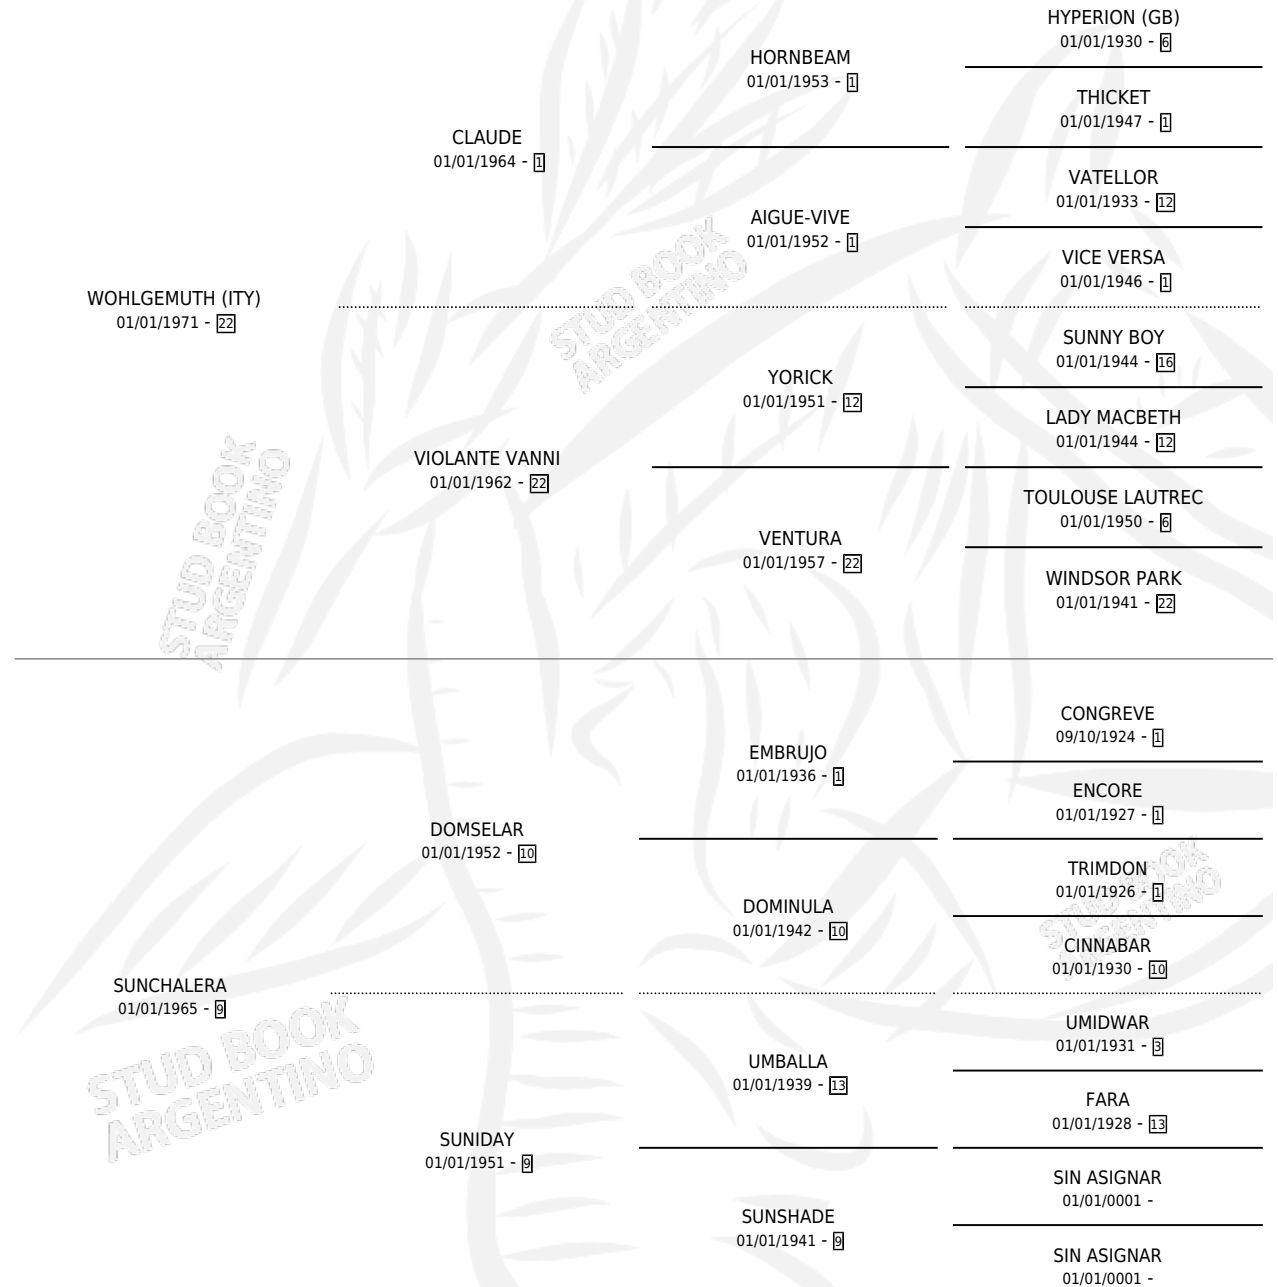

SURATA

por WOHLGEMUTH (ITY) y SUNCHALERA por DOMSELAR

Argentina · Hembra · Zaino · SP · 31/10/1985
Familia 9-g · Volumen 32

ESTADO

TIPIFICACIÓN SANGUÍNEA	✓
TIPIFICACIÓN POR ADN	X
PASAPORTE	X
IDENTIFICACIÓN POR MICROCHIP	X
REPRODUCTOR	✓

Lugar de nacimiento: Tuyuti

Criador: Sin dato

PEDIGREE

S

mientos 0 / Efectividad 0.00%

PADRILLO	PRODUCTO	CRIADOR	1ER SERVICIO	ÚLTIMO SERVICIO
MAGALLON	∅		02/10/1992	28/10/1992

SURATA

Datos oficiales del Stud Book Argentino