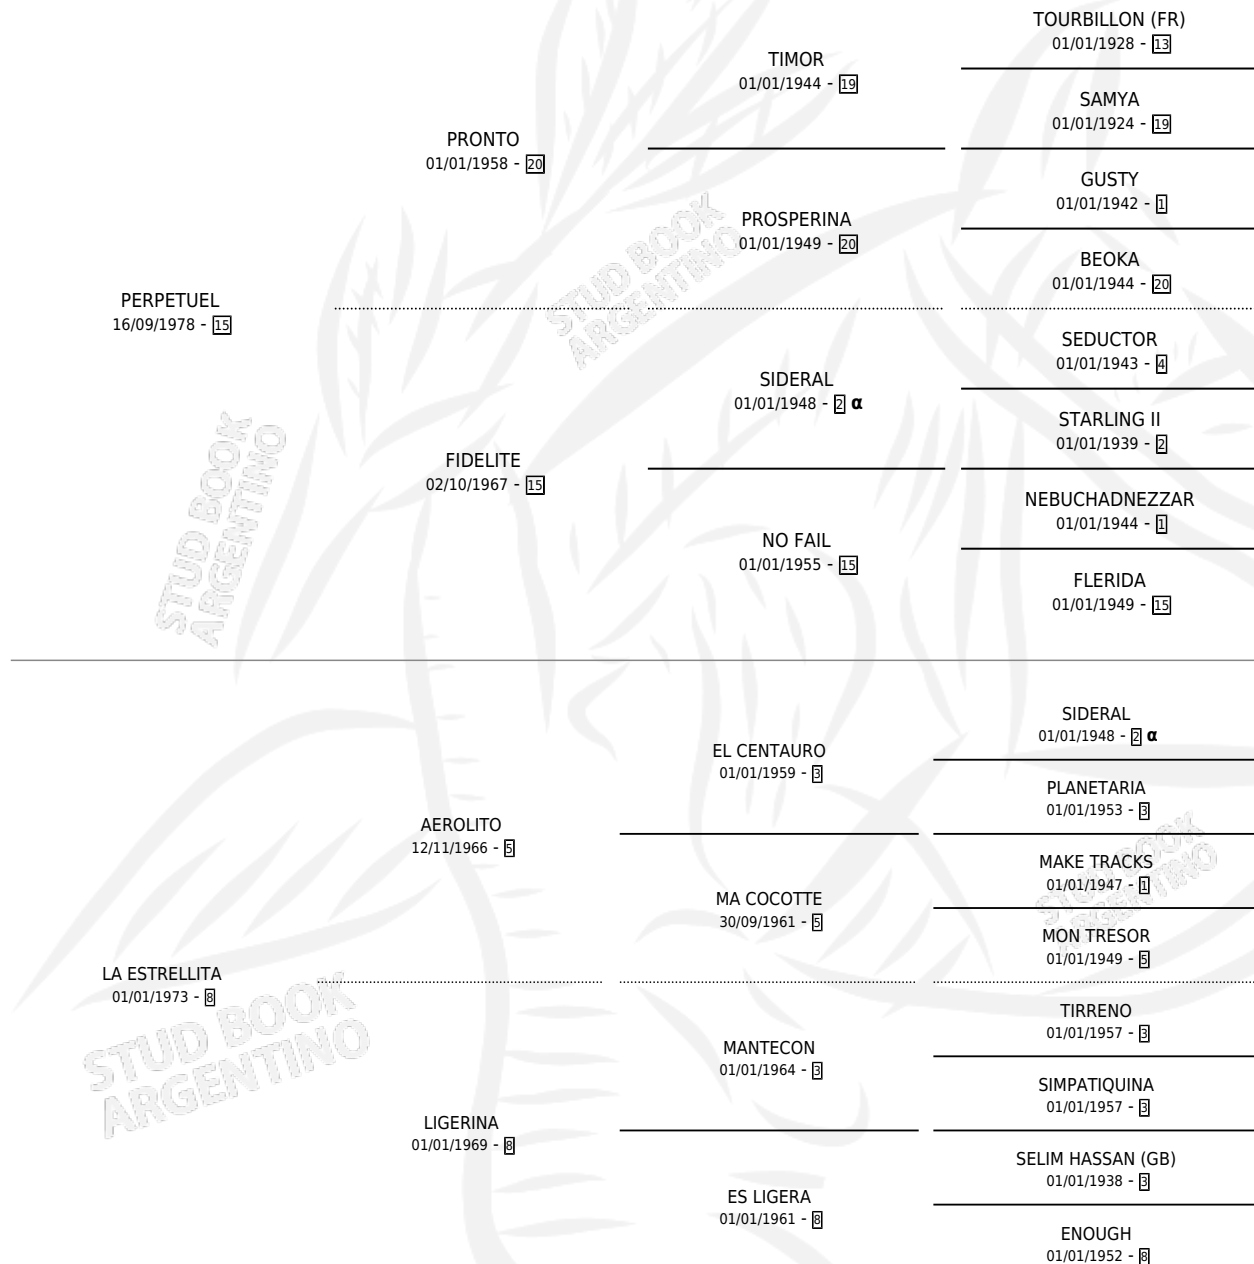

# PERPEPRONTO

por PERPETUEL y LA ESTRELLITA por AEROLITO

Argentina · Macho · Alazan · SP · 30/09/1985  
Familia 8-g · Volumen 32

## ESTADO

TIPIFICACIÓN SANGUÍNEA	X
TIPIFICACIÓN POR ADN	X
PASAPORTE	X
IDENTIFICACIÓN POR MICROCHIP	X
REPRODUCTOR	X

**Lugar de nacimiento:** El Chalet  
**Criador:** Sin dato

## PEDIGREE

INBREEDING :  $\alpha$