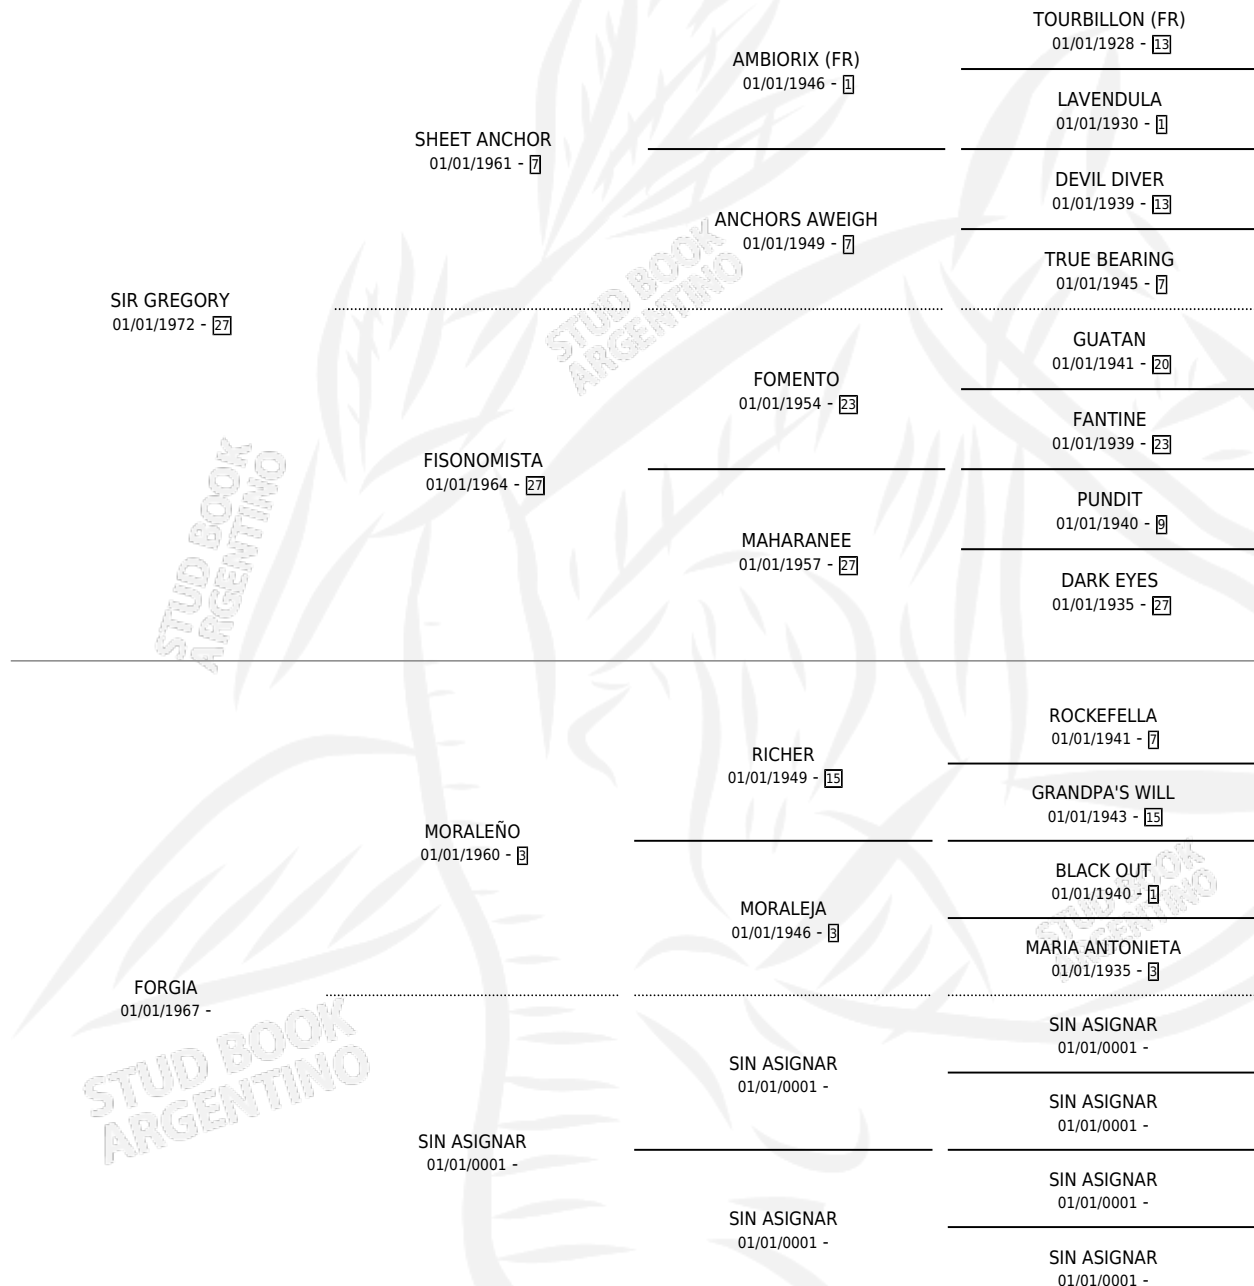

FOR MORA

por SIR GREGORY y FORGIA por MORALEÑO

Argentina · Hembra · Alazan · SP · 06/11/1985
Familia · Volumen 32

ESTADO

TIPIFICACIÓN SANGUÍNEA	✓
TIPIFICACIÓN POR ADN	X
PASAPORTE	X
IDENTIFICACIÓN POR MICROCHIP	X
REPRODUCTOR	✓

Lugar de nacimiento: Elisa Nelida
Criador: Patricelli Aldo Rene

~

HIJOS

	MACHOS	HEMBRAS
7 NACIERON	4	3
SIN ACTUACIONES		

PEDIGREE

S

cimientos 7 / Efectividad 63.64%

PADRILLO	PRODUCTO	CRIADOR	1ER SERVICIO	ÚLTIMO SERVICIO
TURBANTE	Ø		05/09/2000	09/12/2000
FOR MORA				
TURBANTE	TUR CANCHERO (M A, 26/08/2000)	LA ESCONDIDA	12/09/1999	14/09/1999
TURBANTE	NORITA TUR (H Z, 04/09/1999)	LA ESCONDIDA	24/08/1998	25/09/1998
PARLAMENTARIO	Ø		06/10/1997	08/10/1997
TURBANTE	Ø		18/12/1996	20/12/1996
TURBANTE	ZAINO TUR (M Z, 10/12/1996)	LA ESCONDIDA	26/12/1995	29/12/1995
TURBANTE	HERMOSA TUR (H ZD, 18/12/1995) •MURIÓ EL 01/11/2013•	LA ESCONDIDA	24/12/1994	26/12/1994
TURBANTE	TURBO MAXI (M A, 10/09/1993) •MURIÓ EL 20/03/1994•	LA ESCONDIDA	07/09/1992	28/09/1992
STAFF GENERAL	STAFF NOEMI (H A, 31/08/1992)	LA ESCONDIDA	23/09/1991	25/09/1991
STAFF GENERAL	Ø		26/10/1990	27/10/1990
STAFF GENERAL	STAFF LIGERO (M A, 18/10/1990)	LA ESCONDIDA	07/09/1989	25/10/1989