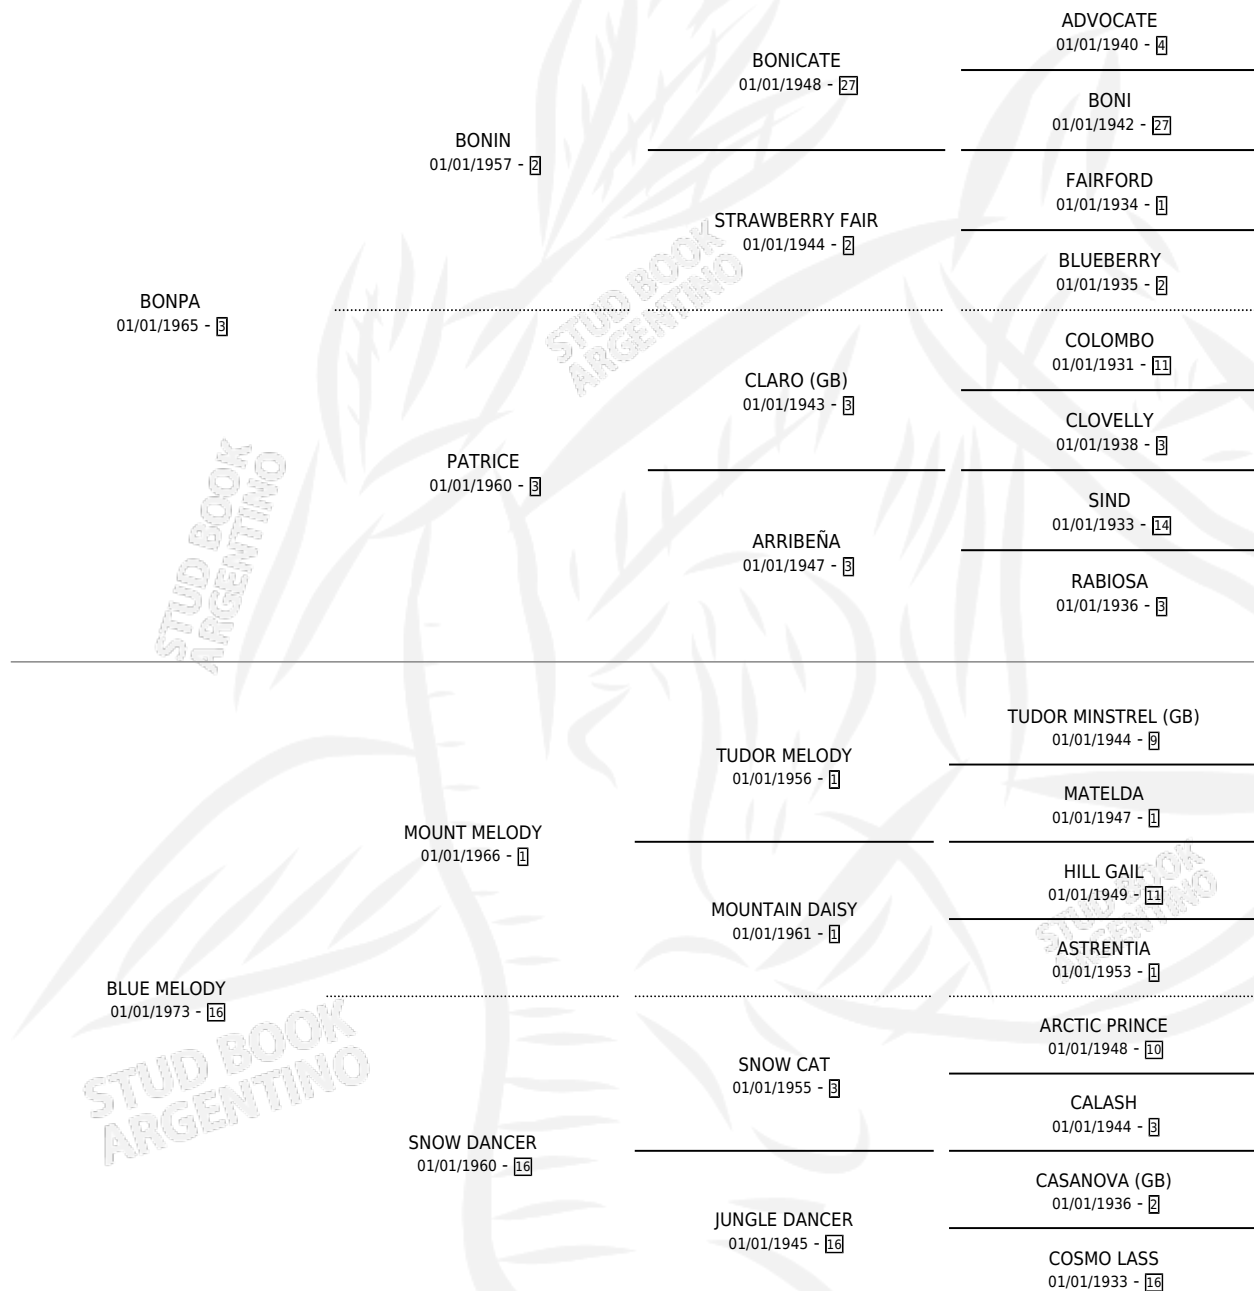

BRASIL

por **BONPA** y **BLUE MELODY** por **MOUNT MELODY**

Argentina · Macho · Zaino · SP · 08/11/1985
Familia 16 · Volumen 32

ESTADO

TIPIFICACIÓN SANGUÍNEA	X
TIPIFICACIÓN POR ADN	X
PASAPORTE	X
IDENTIFICACIÓN POR MICROCHIP	X
REPRODUCTOR	X

Lugar de nacimiento: Don Simeon

Criador: Sin dato

PEDIGREE