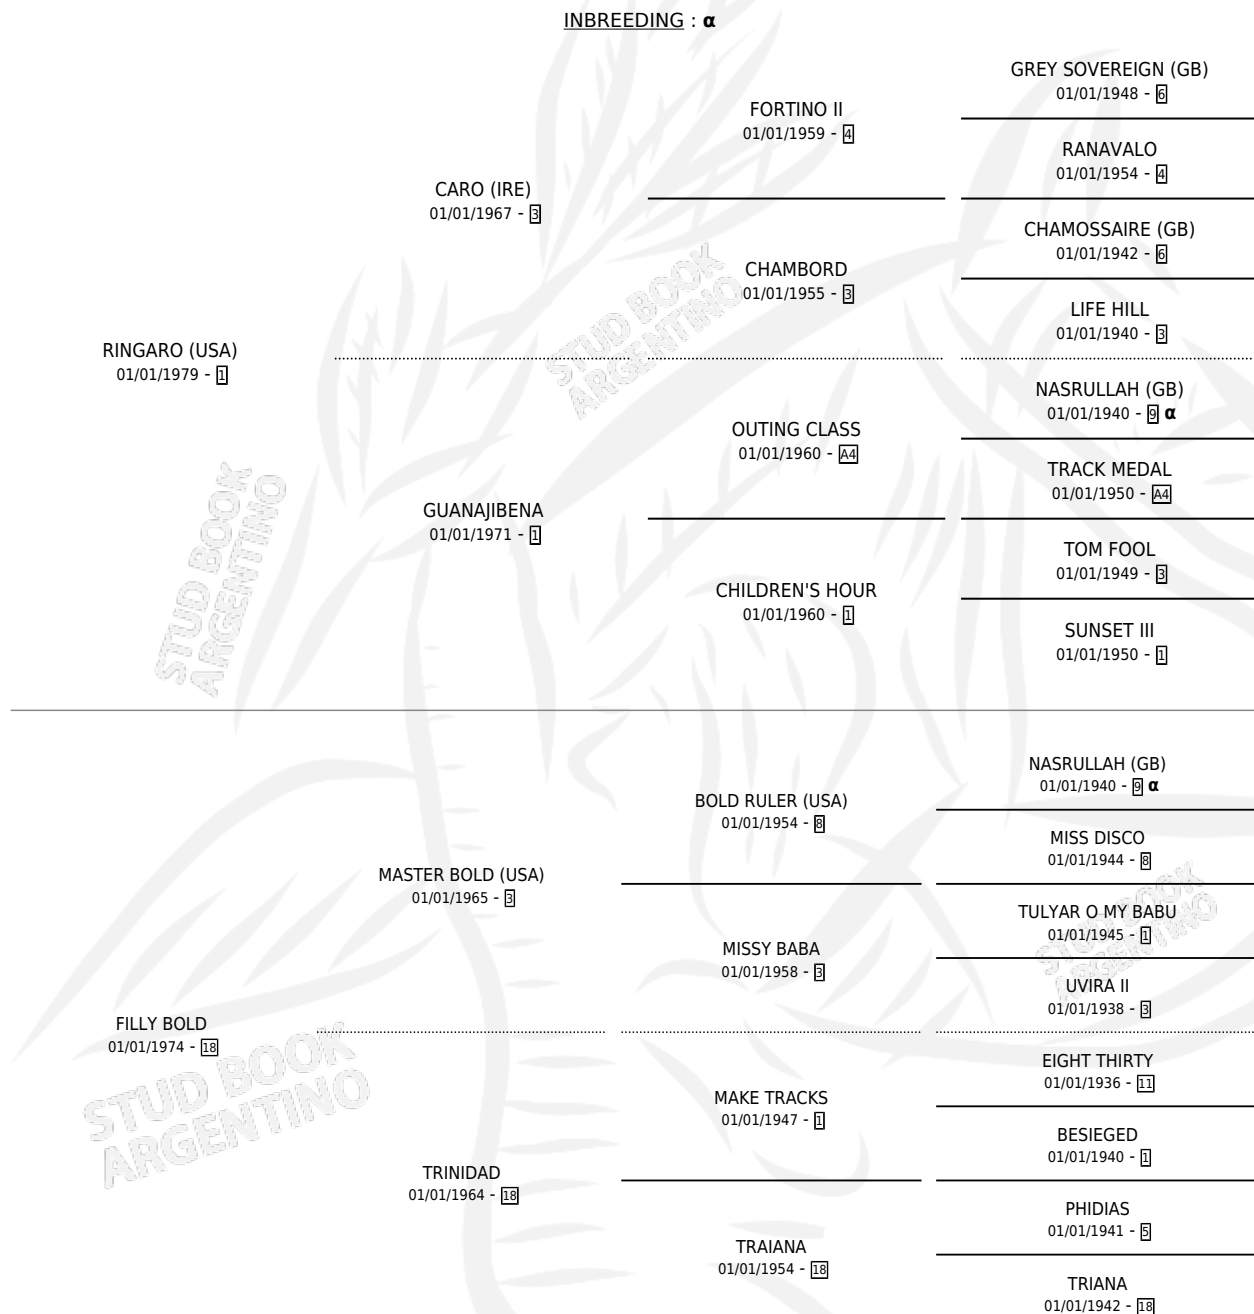

FISICO

por **RINGARO (USA)** y **FILLY BOLD** por **MASTER BOLD (USA)**

Argentina · Macho · Tordillo · SP · 26/10/1985
Familia 18-a · Volumen 32

ESTADO

TIPIFICACIÓN SANGUÍNEA	X
TIPIFICACIÓN POR ADN	X
PASAPORTE	X
IDENTIFICACIÓN POR MICROCHIP	X
REPRODUCTOR	X

Lugar de nacimiento: La Quebrada
Criador: Sin dato

PEDIGREE

INBREEDING : α

EXPORTACIÓN / IMPORTACIÓN

FECHA	MOVIMIENTO	PAÍS
01/08/1987	EXPORTADO	PANAMA

FISICO

Datos oficiales del Stud Book Argentino

Documento generado el 26/04/2026