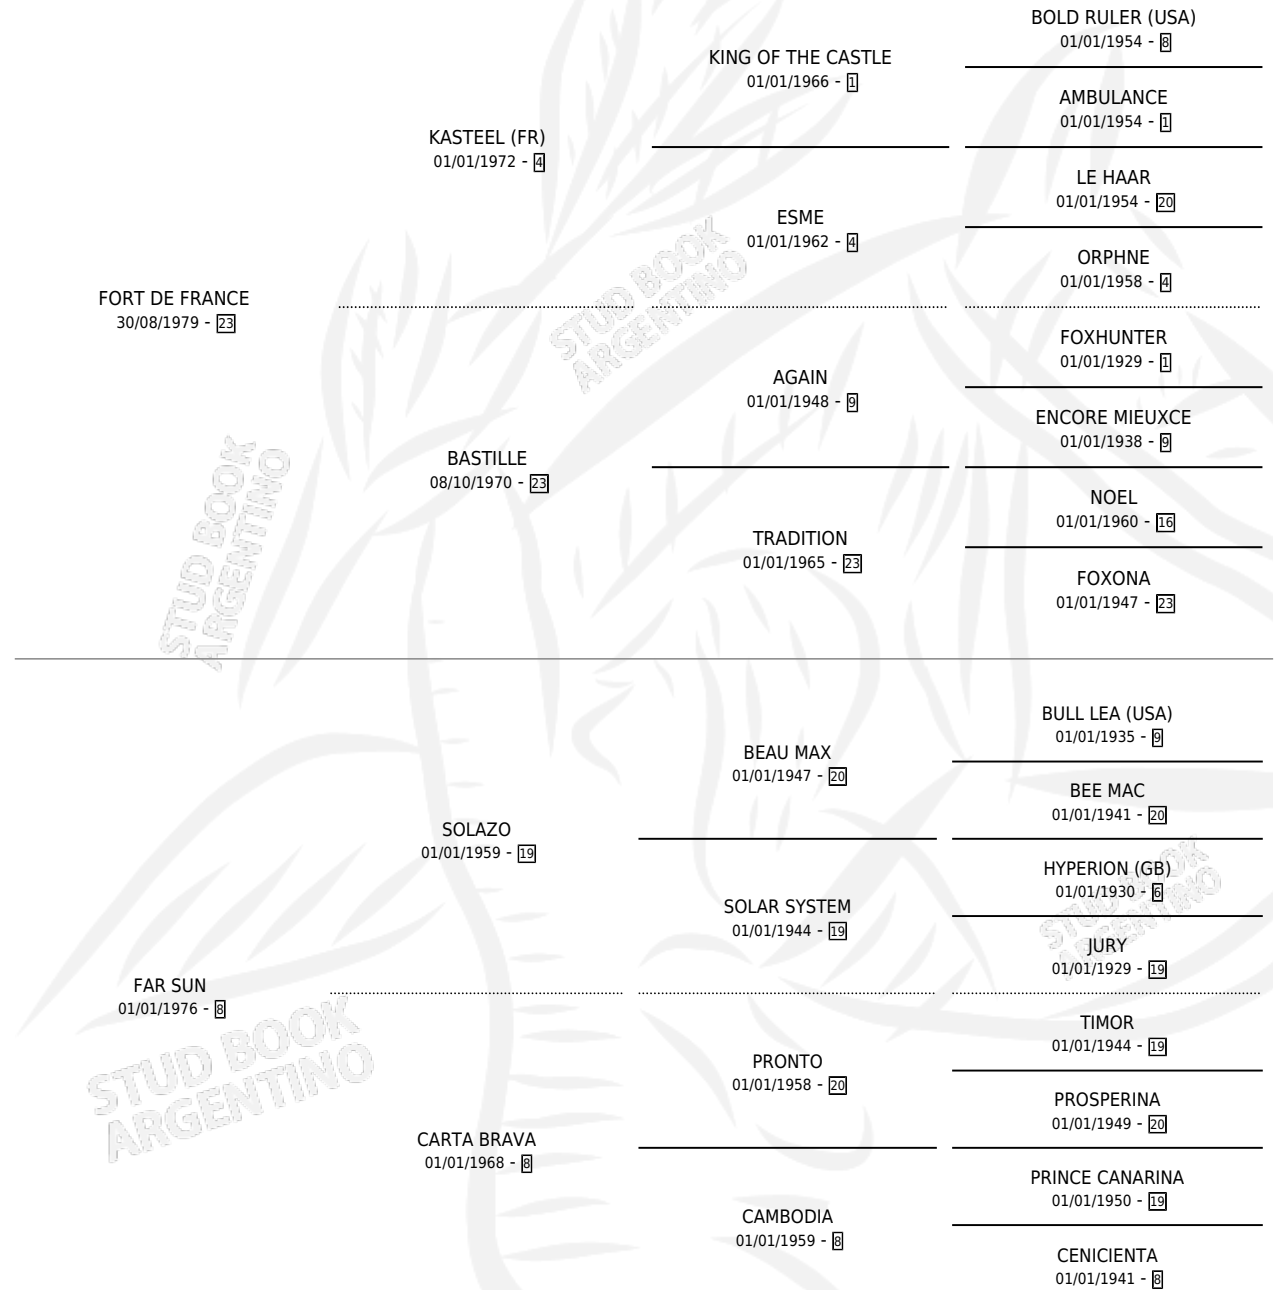

FANATICA

por FORT DE FRANCE y FAR SUN por SOLAZO

Argentina · Hembra · Zaino · SP · 26/10/1985
Familia 8-g · Volumen 32

ESTADO

TIPIFICACIÓN SANGUÍNEA	X
TIPIFICACIÓN POR ADN	X
PASAPORTE	X
IDENTIFICACIÓN POR MICROCHIP	X
REPRODUCTOR	X

Lugar de nacimiento: La Quebrada

Criador: Sin dato

PEDIGREE

EXPORTACIÓN / IMPORTACIÓN

FECHA	MOVIMIENTO	PAÍS
01/10/1987	EXPORTADO	URUGUAY

FANATICA

Datos oficiales del Stud Book Argentino

Documento generado el 24/04/2026