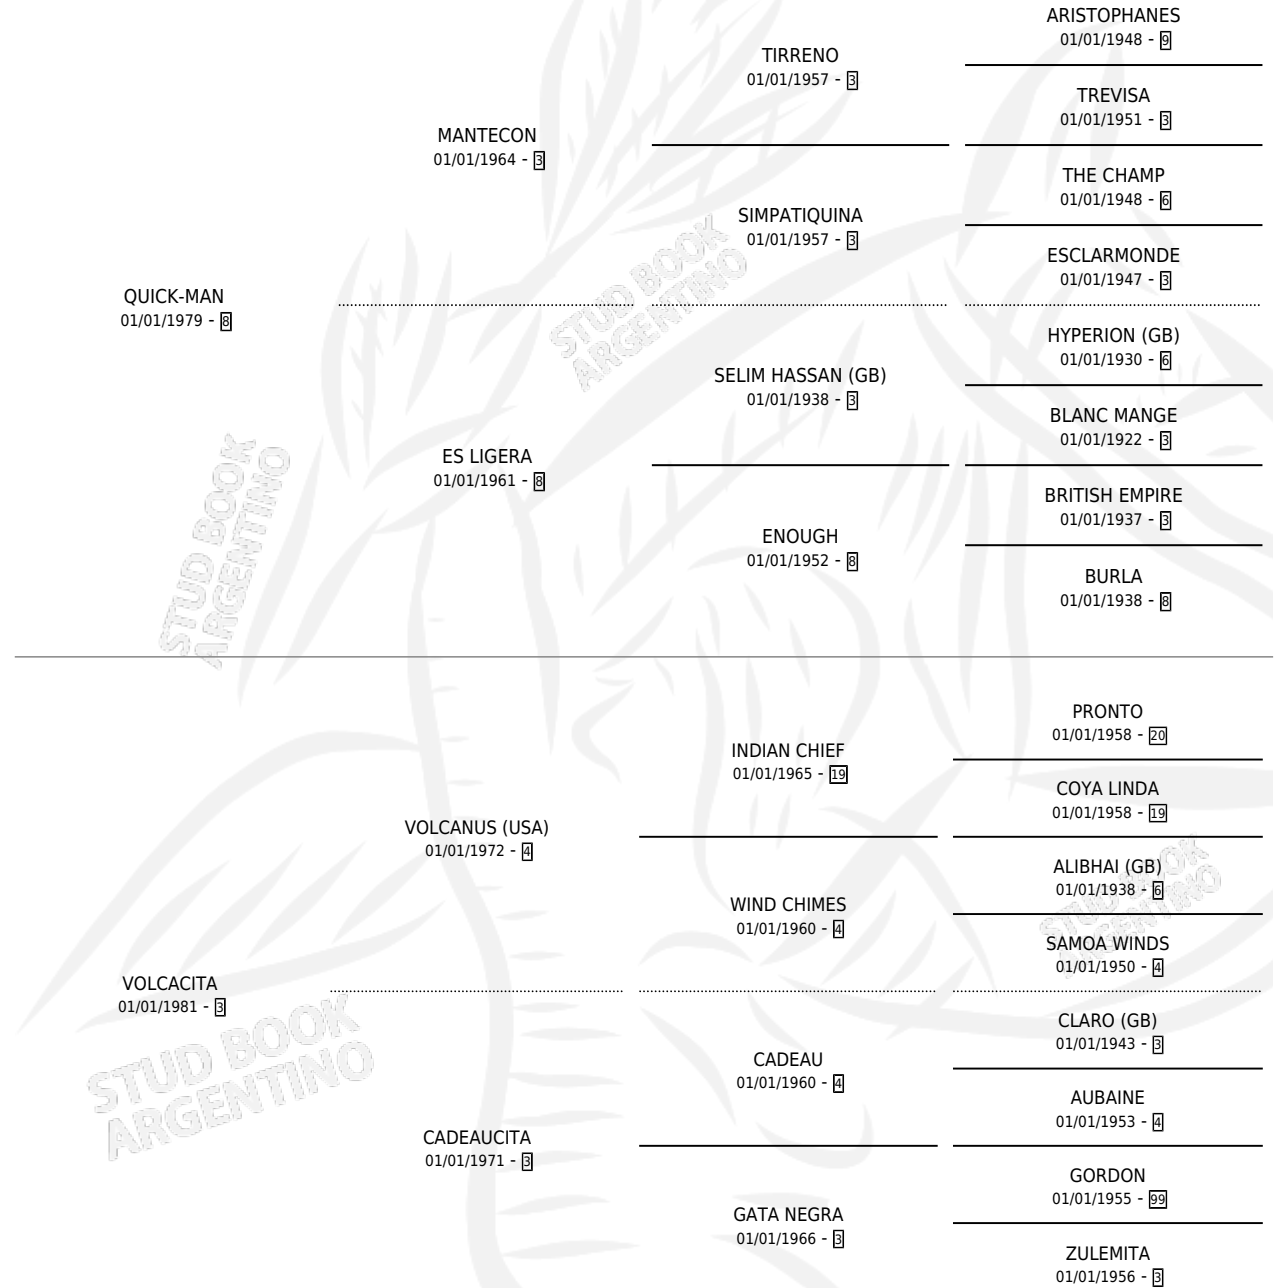

CITA MAN

por QUICK-MAN y VOLCACITA por VOLCANUS (USA)

Argentina · Hembra · Alazan · SP · 26/10/1985
Familia 3 · Volumen 32

ESTADO

TIPIFICACIÓN SANGUÍNEA	X
TIPIFICACIÓN POR ADN	X
PASAPORTE	X
IDENTIFICACIÓN POR MICROCHIP	X
REPRODUCTOR	✓

Lugar de nacimiento: El Potrillo

Criador: Sin dato

~

HIJOS

	MACHOS	HEMBRAS
1 NACIERON	0	1
SIN ACTUACIONES		

PEDIGREE

S

mientos **1** / Efectividad **100%**