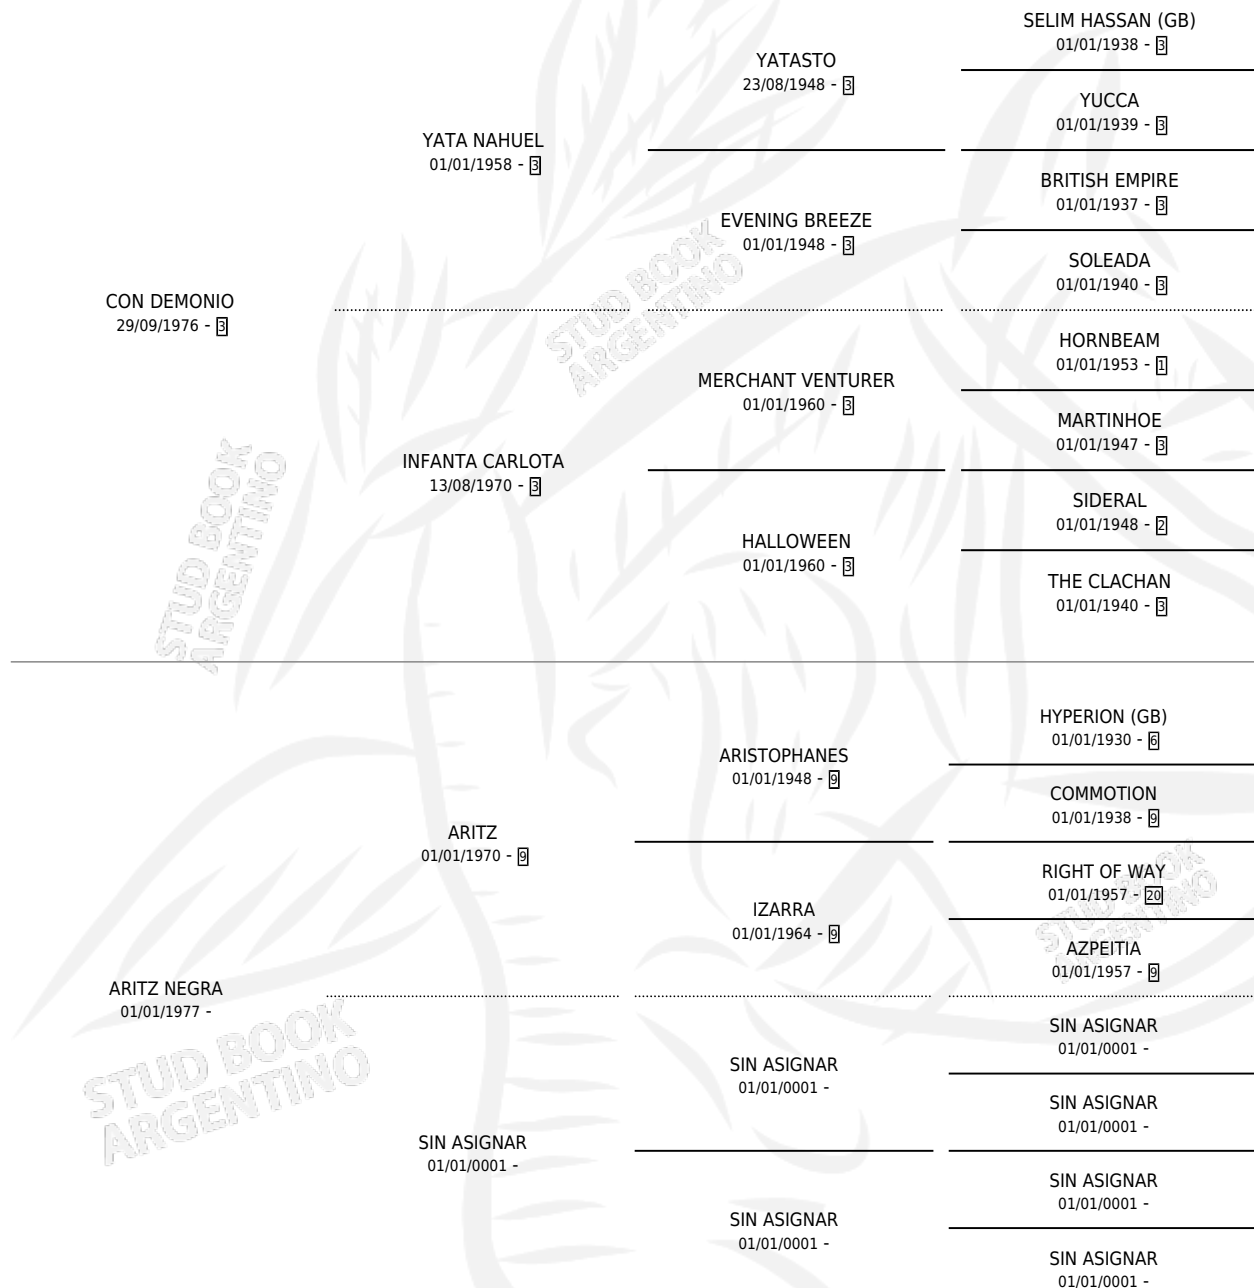

DEMONIO NEGRO

por CON DEMONIO y ARITZ NEGRA por ARITZ

Argentina · Macho · Zaino Negro · SP · 19/10/1985
Familia · Volumen 32

ESTADO

TIPIFICACIÓN SANGUÍNEA	X
TIPIFICACIÓN POR ADN	X
PASAPORTE	X
IDENTIFICACIÓN POR MICROCHIP	X
REPRODUCTOR	X

Lugar de nacimiento: Campo particular

Criador: Sin dato

PEDIGREE

DEMONIO NEGRO

Datos oficiales del Stud Book Argentino

Documento generado el 10/05/2026

studbook.org.ar