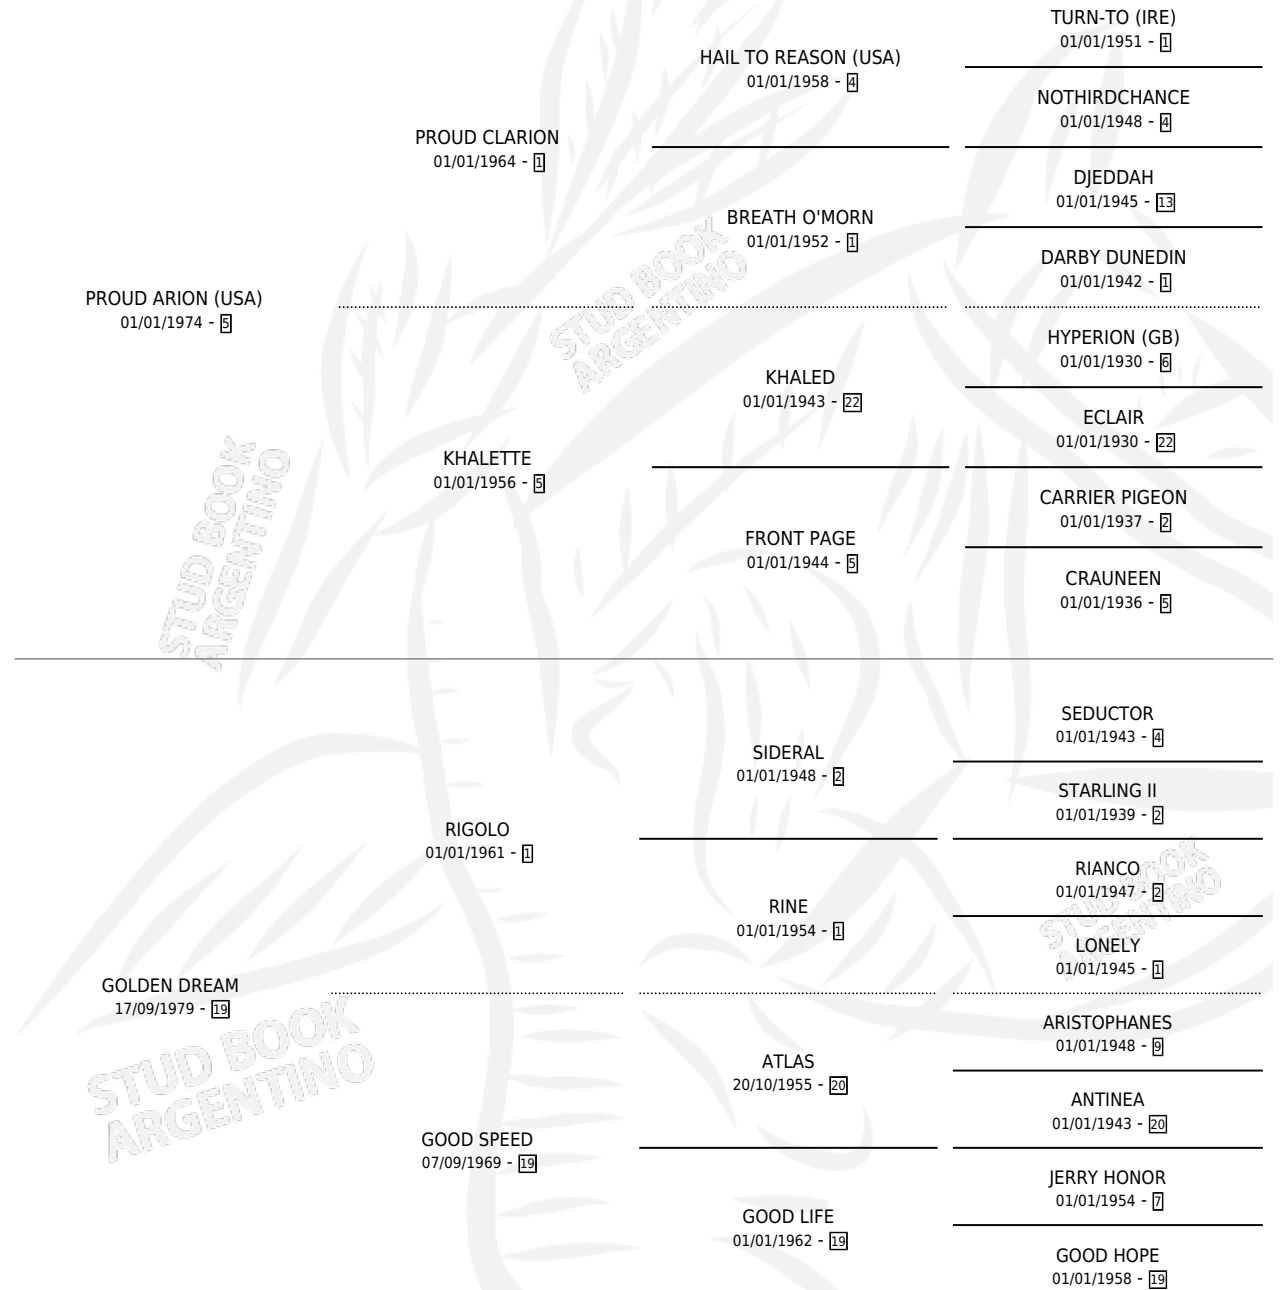

PREMONITORIO

por **PROUD ARION (USA)** y **GOLDEN DREAM** por **RIGOLO**

Argentina · Macho · Alazan · SP · 10/11/1985
Familia 19-c · Volumen 32

ESTADO

TIPIFICACIÓN SANGUÍNEA	X
TIPIFICACIÓN POR ADN	X
PASAPORTE	X
IDENTIFICACIÓN POR MICROCHIP	X
REPRODUCTOR	X

Lugar de nacimiento: El Candil

Criador: Sin dato

PEDIGREE

CAMPAÑA

Solo carreras oficiales de Argentina

POR EDAD

EDAD	CC	1°	2°	3°	4°	5°	NP	CLC	CLG	CLCG1	CLGG1	IMPORTE	GANANCIA / CC
3 AÑOS	1	0	0	0	0	0	1	0	0	0	0	\$0	\$0
5 AÑOS	6	0	4	2	0	0	0	0	0	0	0	\$0	\$0
TOTALES	7	0	4	2	0	0	1	0	0	0	0	\$0	\$0
%		0.0%	57.1%	28.6%	0.0%	0.0%	14.3%	0.0%	0.0%	0.0%	0.0%		