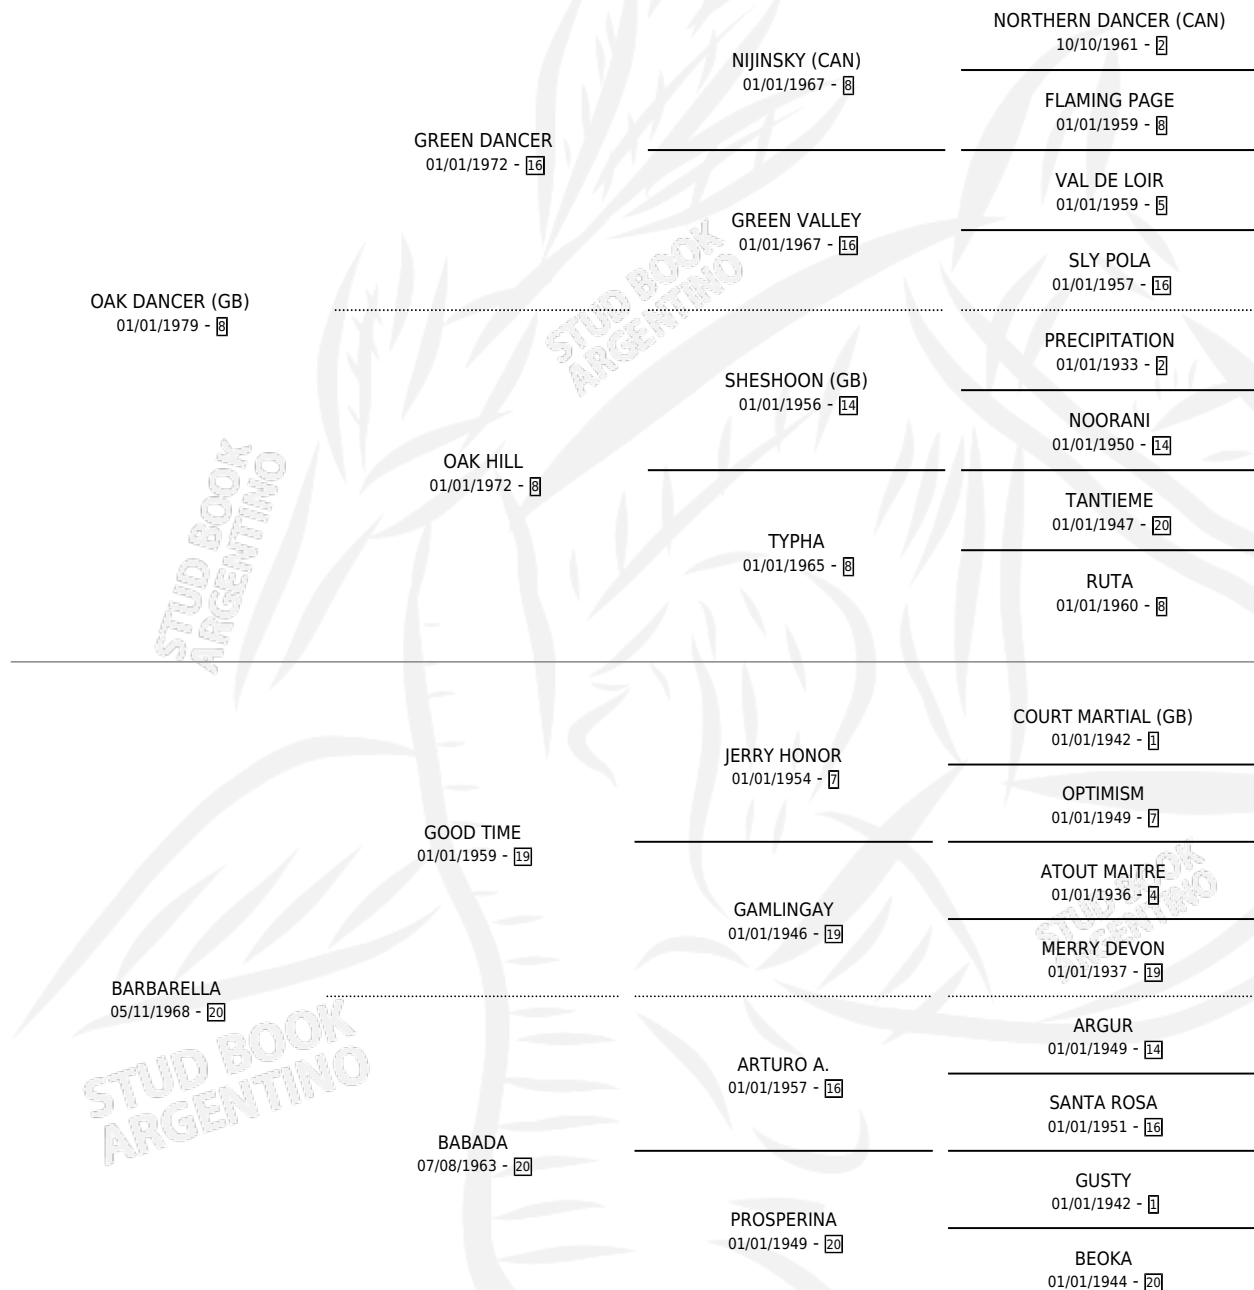

OAK BARBARITY

por OAK DANCER (GB) y BARBARELLA por GOOD TIME

Argentina · Hembra · Zaino Colorado · SP · 29/10/1985
Familia 20 · Volumen 32

ESTADO

TIPIFICACIÓN SANGUÍNEA	✓
TIPIFICACIÓN POR ADN	X
PASAPORTE	X
IDENTIFICACIÓN POR MICROCHIP	X
REPRODUCTOR	✓

Lugar de nacimiento: El Turf

Criador: El Turf

~

HIJOS

	MACHOS	HEMBRAS
2 NACIERON	0	2
2 CORRIERON	0	2
1 GANARON	0	1
0 GANADORES CL	0 GANADORES GR	0 GANADORES G1

PEDIGREE

CAMPAÑA

Solo carreras oficiales de Argentina