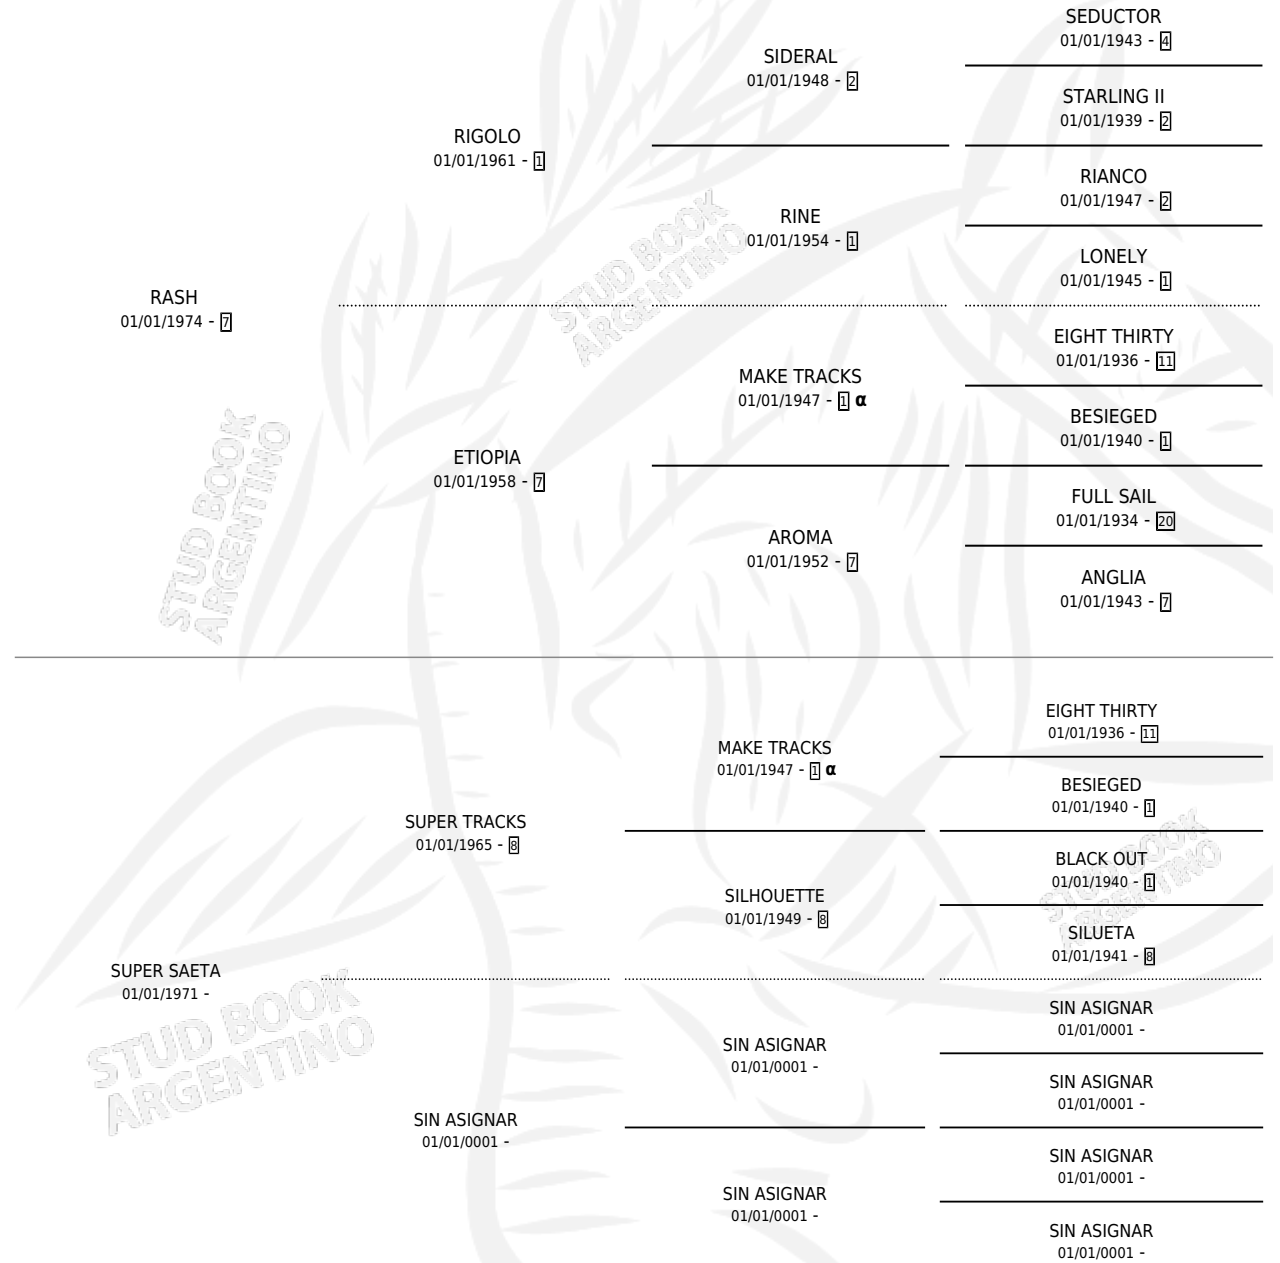

SUPER RASH

por RASH y SUPER SAETA por SUPER TRACKS

Argentina · Hembra · Alazan · SP · 18/11/1985
Familia · Volumen 32

ESTADO

TIPIFICACIÓN SANGUÍNEA	X
TIPIFICACIÓN POR ADN	X
PASAPORTE	X
IDENTIFICACIÓN POR MICROCHIP	X
REPRODUCTOR	X

Lugar de nacimiento: Campo particular

Criador: Sin dato

PEDIGREE

INBREEDING : α

SUPER RASH

Datos oficiales del Stud Book Argentino

Documento generado el 04/05/2026

studbook.org.ar