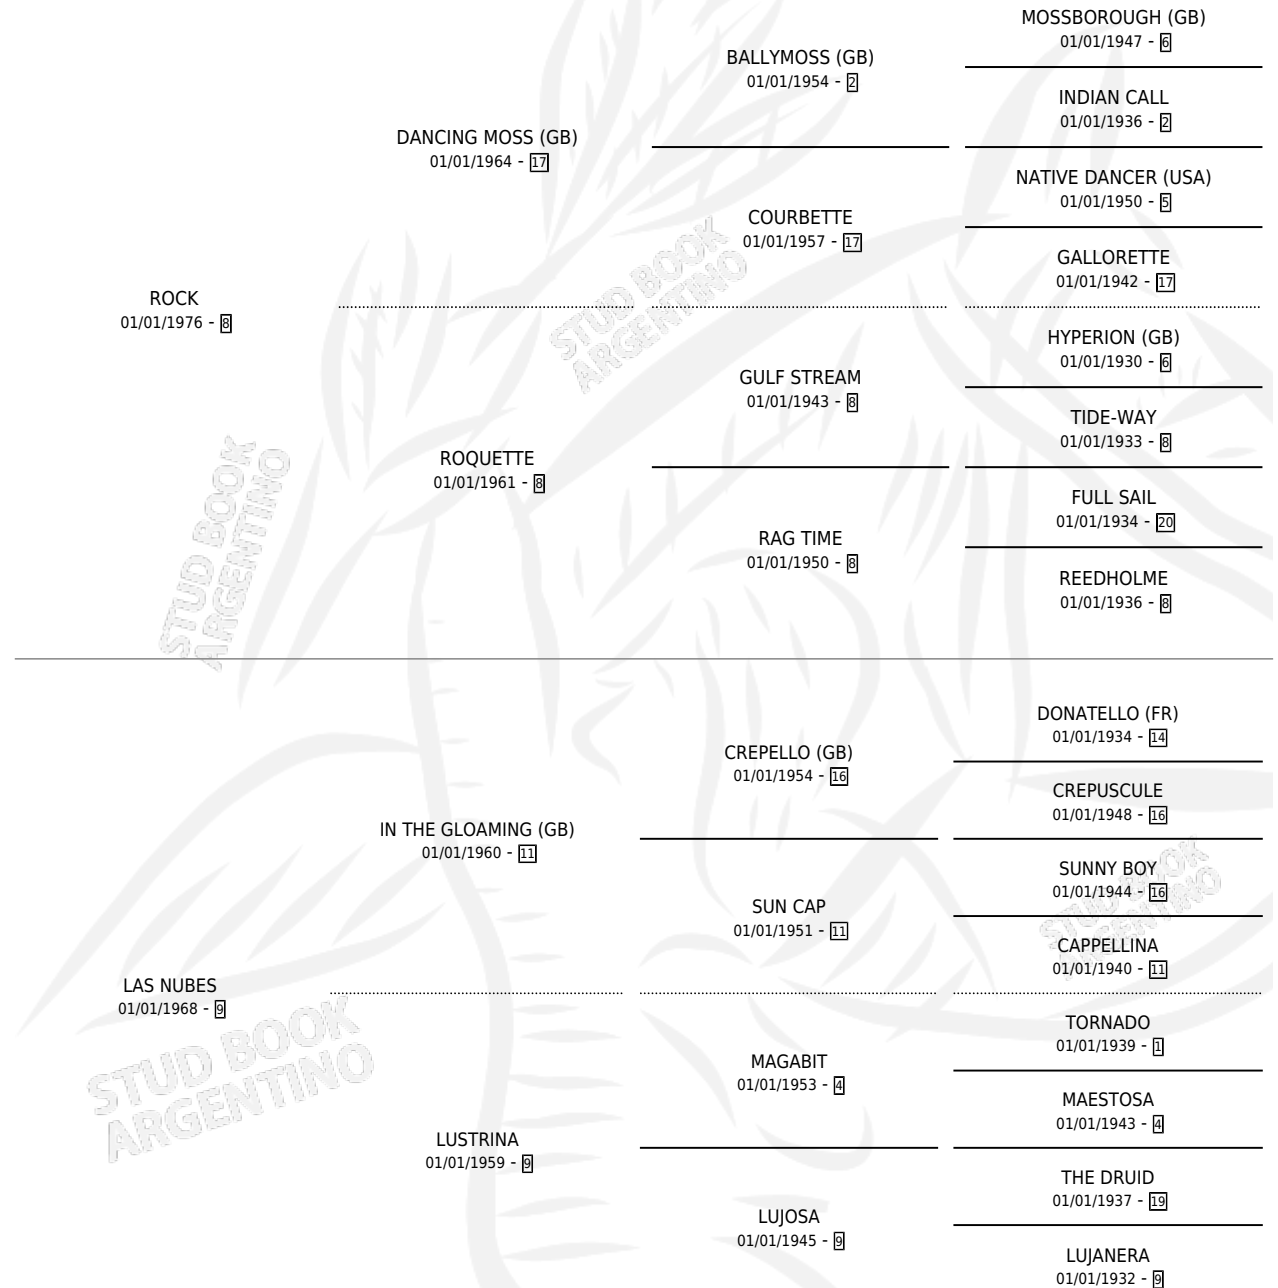

JABALINA

por ROCK y LAS NUBES por IN THE GLOAMING (GB)

Argentina · Hembra · Zaino · SP · 16/11/1985
Familia 9-e · Volumen 32

ESTADO

TIPIFICACIÓN SANGUÍNEA	X
TIPIFICACIÓN POR ADN	X
PASAPORTE	X
IDENTIFICACIÓN POR MICROCHIP	X
REPRODUCTOR	X

Lugar de nacimiento: El Retozo

Criador: Asociacion Cooperativa De Criadores De Caballos De Carrera

PEDIGREE

JABALINA

Datos oficiales del Stud Book Argentino

Documento generado el 12/05/2026

studbook.org.ar