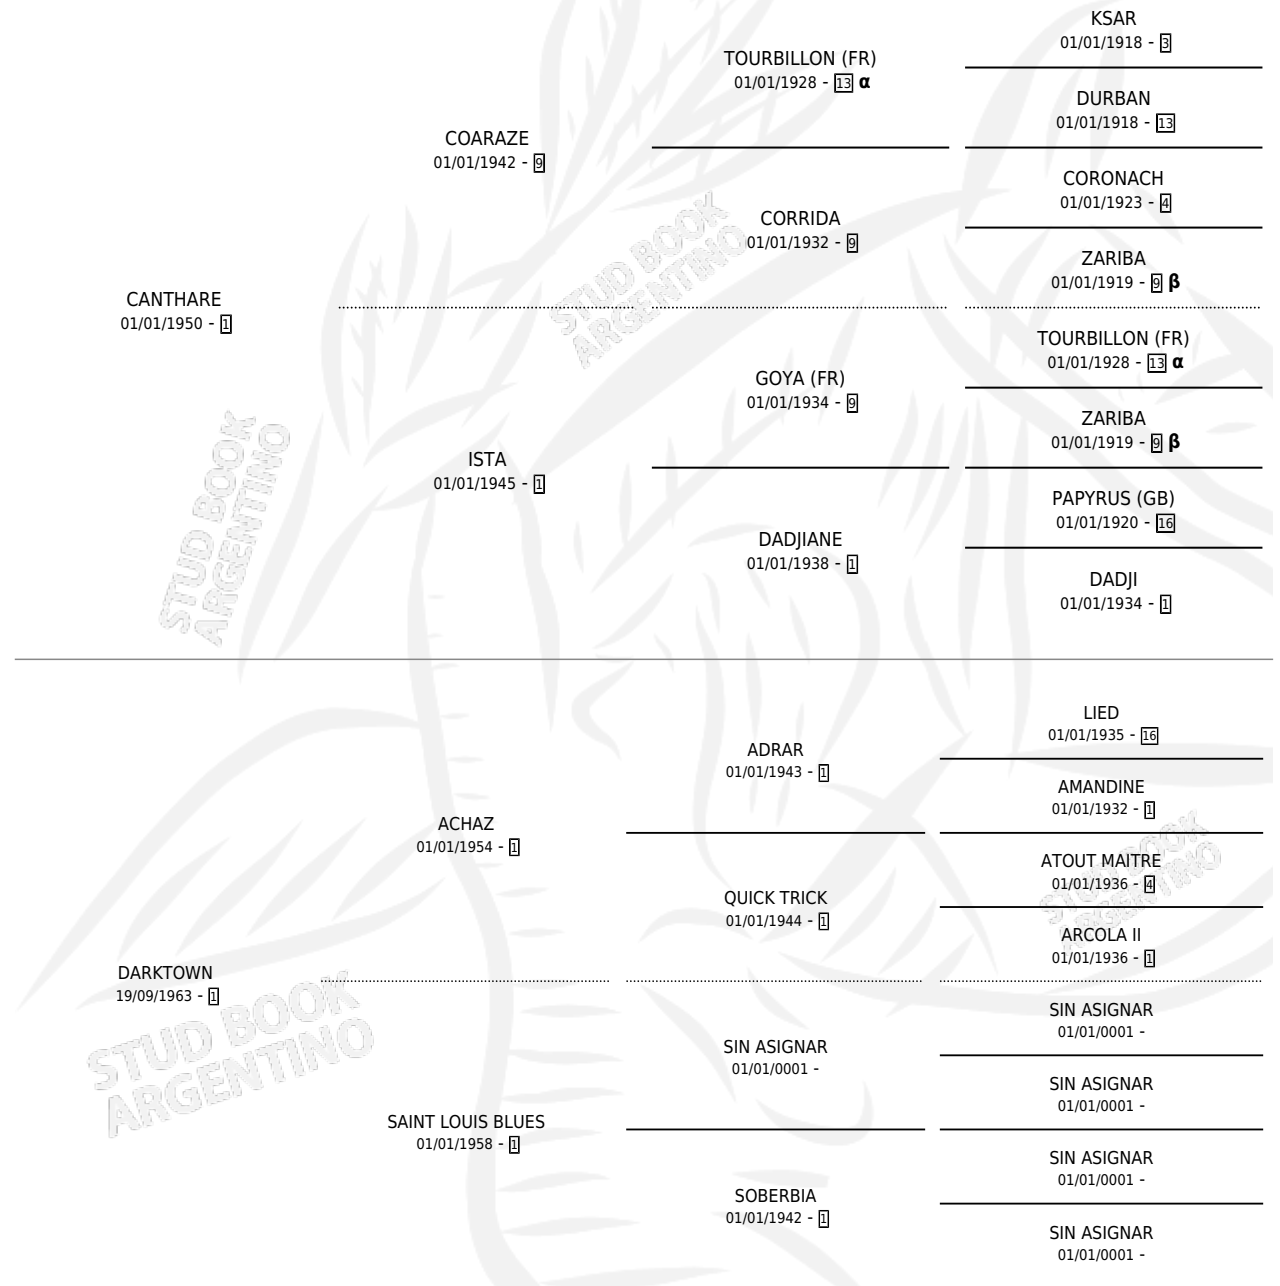

DARK CITY

por CANTHARE y DARKTOWN por AHAZ

Argentina · Hembra · Zaino · SP · 07/11/1968
Familia 1 · Volumen 26

ESTADO

TIPIFICACIÓN SANGUÍNEA	X
TIPIFICACIÓN POR ADN	X
PASAPORTE	X
IDENTIFICACIÓN POR MICROCHIP	X
REPRODUCTOR	✓

Lugar de nacimiento: Campo particular

Criador: Rodriguez Tomas Anibal

~

HIJOS

	MACHOS	HEMBRAS
6 NACIERON	2	4
2 CORRIERON	1	1
1 GANARON	1	0
0 GANADORES CL	0 GANADORES GR	0 GANADORES G1

PEDIGREE

INBREEDING : α,β

S

mientos 4 / Efectividad 66.67%

PADRILLO	PRODUCTO	CRIADOR	1ER SERVICIO	ÚLTIMO SERVICIO
BOLD SEA	∅		10/11/1988	10/11/1988
BROWN BOMBER	BRAVO NEGRO (M Z, 30/10/1988)	DON SIMEON	28/11/1987	29/11/1987
BROWN BOMBER	BUENA MICAELA (H ZD, 03/11/1987)	SIN DATO	01/12/1986	05/12/1986
BROWN BOMBER	BOCHORNO (M ZD, 17/10/1986)	DON SIMEON	11/11/1985	14/11/1985
BROWN BOMBER	∅			
BROWN BOMBER	BAQUIRA (H Z, 14/10/1985)	DON SIMEON		