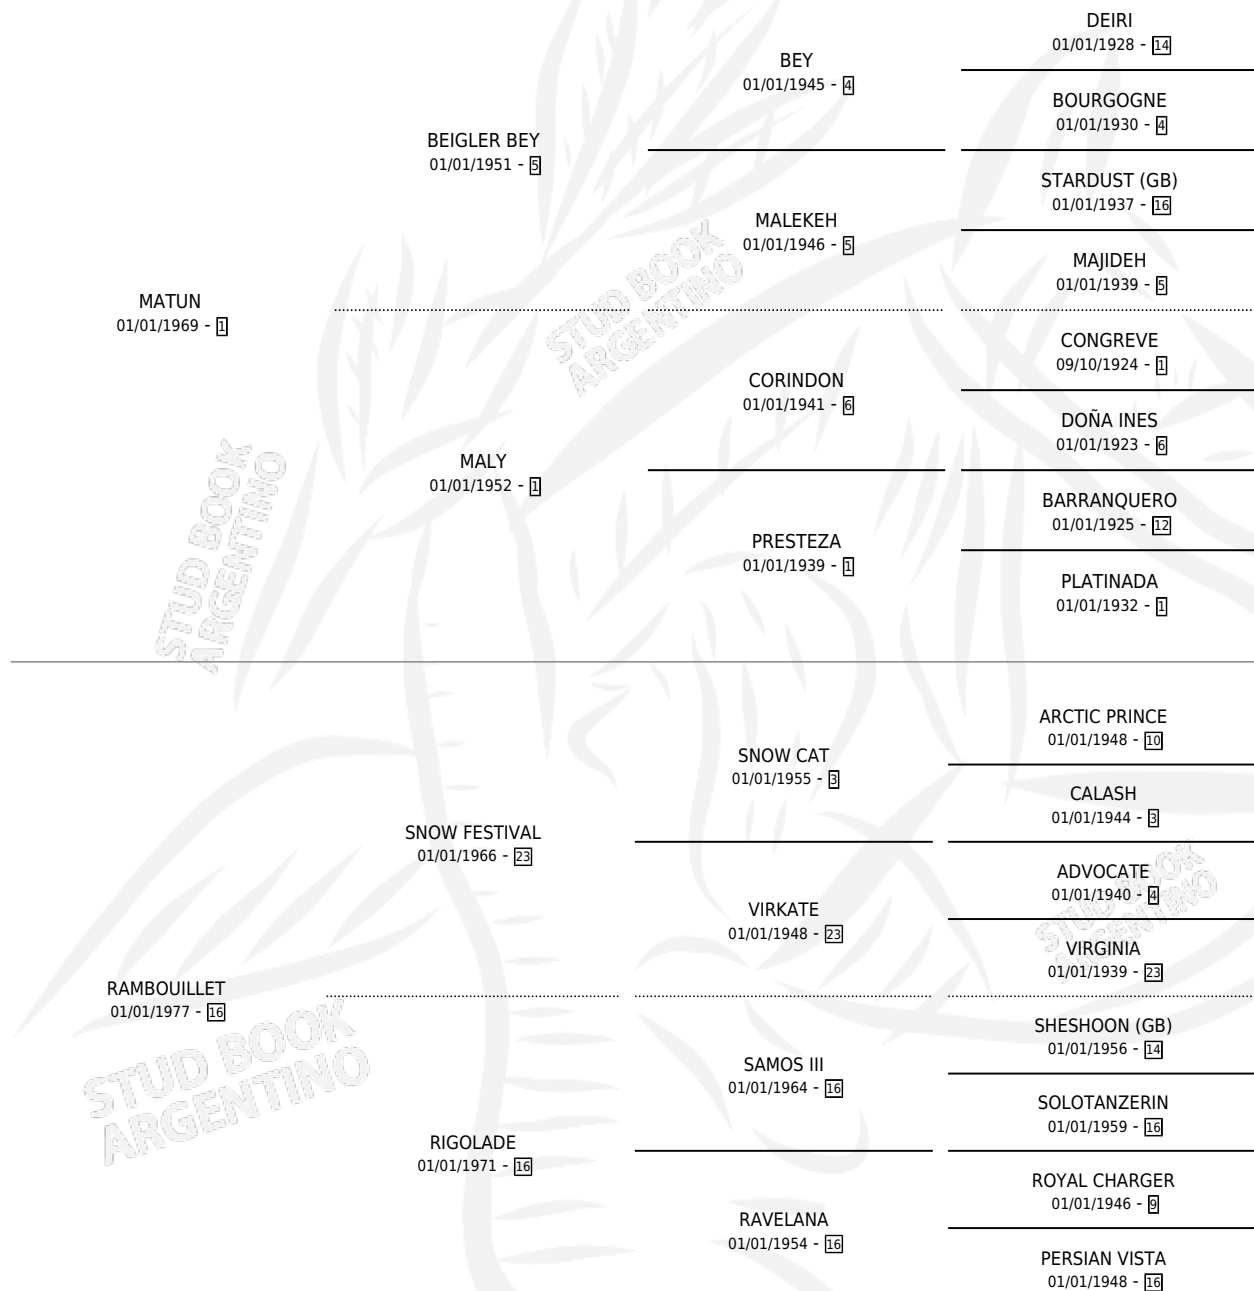

MAT'S KING

por MATUN y RAMBOUILLET por SNOW FESTIVAL

Argentina · Macho · Alazan · SP · 25/11/1985
Familia 16-g · Volumen 32

ESTADO

TIPIFICACIÓN SANGUÍNEA	X
TIPIFICACIÓN POR ADN	X
PASAPORTE	X
IDENTIFICACIÓN POR MICROCHIP	X
REPRODUCTOR	X

Lugar de nacimiento: Dilu

Criador: Sin dato

PEDIGREE

CAMPAÑA

Solo carreras oficiales de Argentina

POR EDAD

EDAD	CC	1°	2°	3°	4°	5°	NP	CLC	CLG	CLCG1	CLGG1	IMPORTE	GANANCIA / CC
4 AÑOS	1	0	0	0	0	1	0	0	0	0	0	\$0	\$0
5 AÑOS	7	1	1	0	0	1	4	0	0	0	0	\$0	\$0
6 AÑOS	2	0	0	0	0	0	2	0	0	0	0	\$0	\$0
7 AÑOS	7	1	0	0	0	1	5	0	0	0	0	\$0	\$0
TOTALES	17	2	1	0	0	3	11	0	0	0	0	\$0	\$0
%		11.8%	5.9%	0.0%	0.0%	17.6%	64.7%	0.0%	0.0%	0.0%	0.0%		