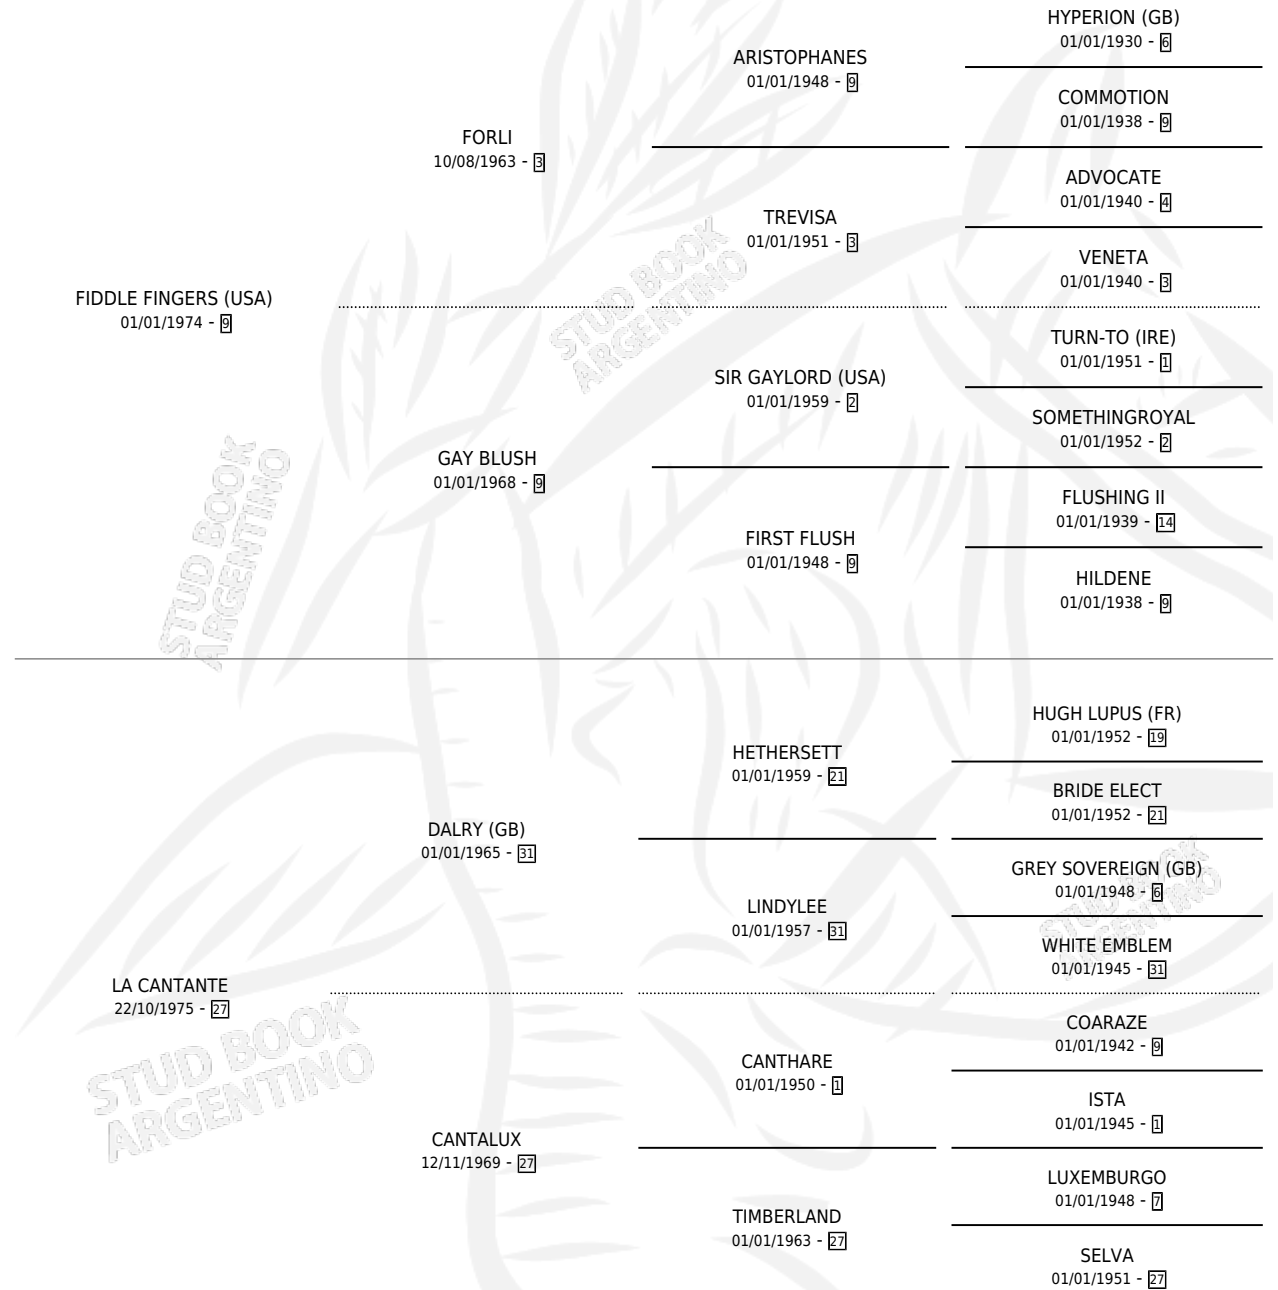

MY DEW

por **FIDDLE FINGERS (USA)** y **LA CANTANTE** por **DALRY (GB)**

Argentina · Hembra · Zaino · SP · 23/10/1985
Familia 27-a · Volumen 32

ESTADO

TIPIFICACIÓN SANGUÍNEA	X
TIPIFICACIÓN POR ADN	X
PASAPORTE	X
IDENTIFICACIÓN POR MICROCHIP	X
REPRODUCTOR	X

Lugar de nacimiento: Don Santiago

Criador: Sin dato

PEDIGREE

MY DEW

Datos oficiales del Stud Book Argentino

Documento generado el 03/05/2026

studbook.org.ar