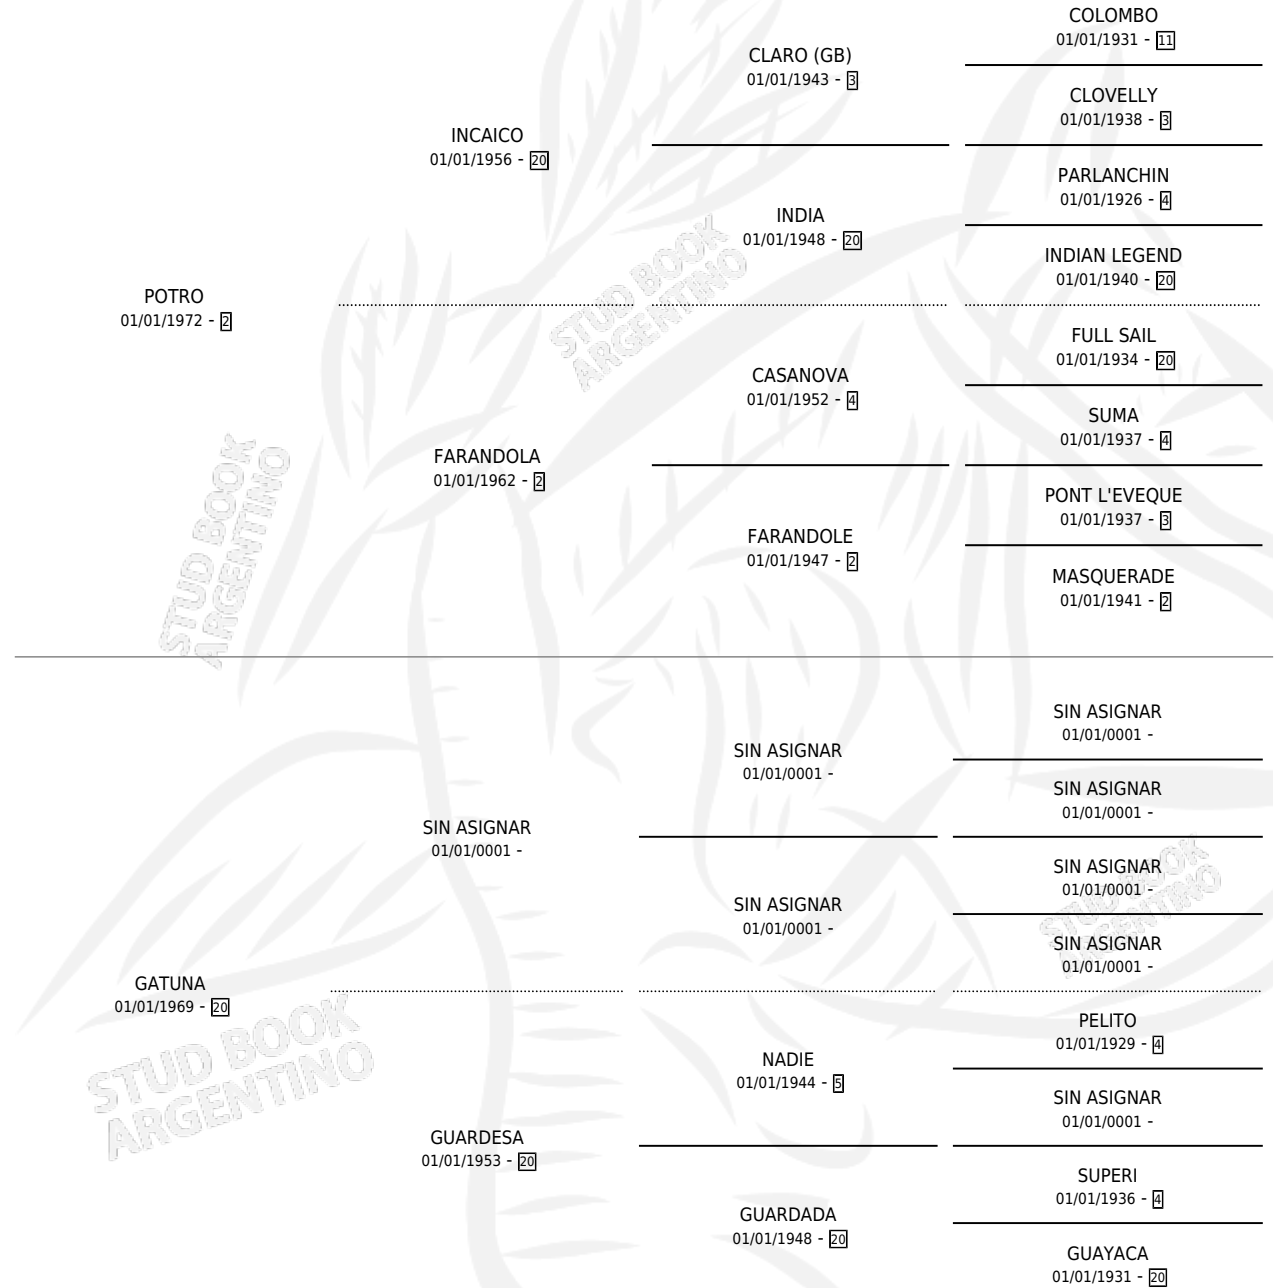

REY CAROLO

por POTRO y GATUNA por SIN ASIGNAR

Argentina · Macho · Zaino · SP · 28/10/1985
Familia 20 · Volumen 32

ESTADO

TIPIFICACIÓN SANGUÍNEA	X
TIPIFICACIÓN POR ADN	X
PASAPORTE	X
IDENTIFICACIÓN POR MICROCHIP	X
REPRODUCTOR	X

Lugar de nacimiento: Don Emilio

Criador: Sin dato

PEDIGREE

REY CAROLO

Datos oficiales del Stud Book Argentino

Documento generado el 06/05/2026

studbook.org.ar