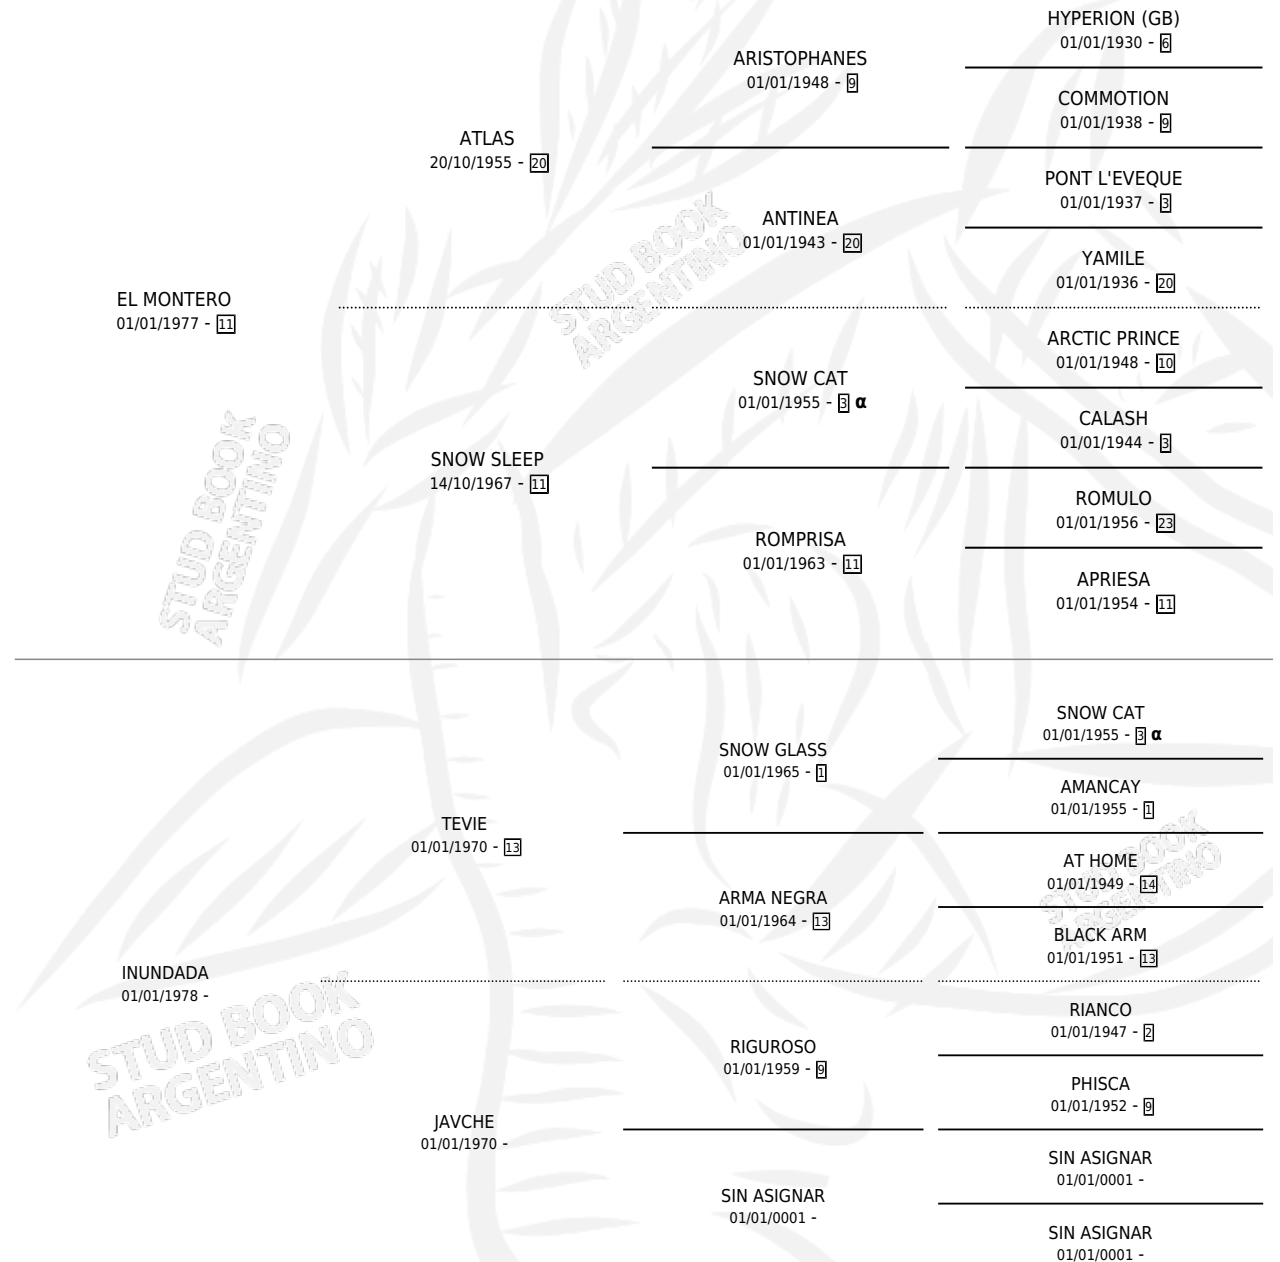

ABEONA

por **EL MONTERO** y **INUNDADA** por **TEVIE**

Argentina · Hembra · Alazan · SP · 05/11/1985
Familia · Volumen 32

ESTADO

TIPIFICACIÓN SANGUÍNEA	X
TIPIFICACIÓN POR ADN	X
PASAPORTE	X
IDENTIFICACIÓN POR MICROCHIP	X
REPRODUCTOR	X

Lugar de nacimiento: Faibel

Criador: Sin dato

PEDIGREE

INBREEDING : α

ABEONA

Datos oficiales del Stud Book Argentino

Documento generado el 14/05/2026

studbook.org.ar