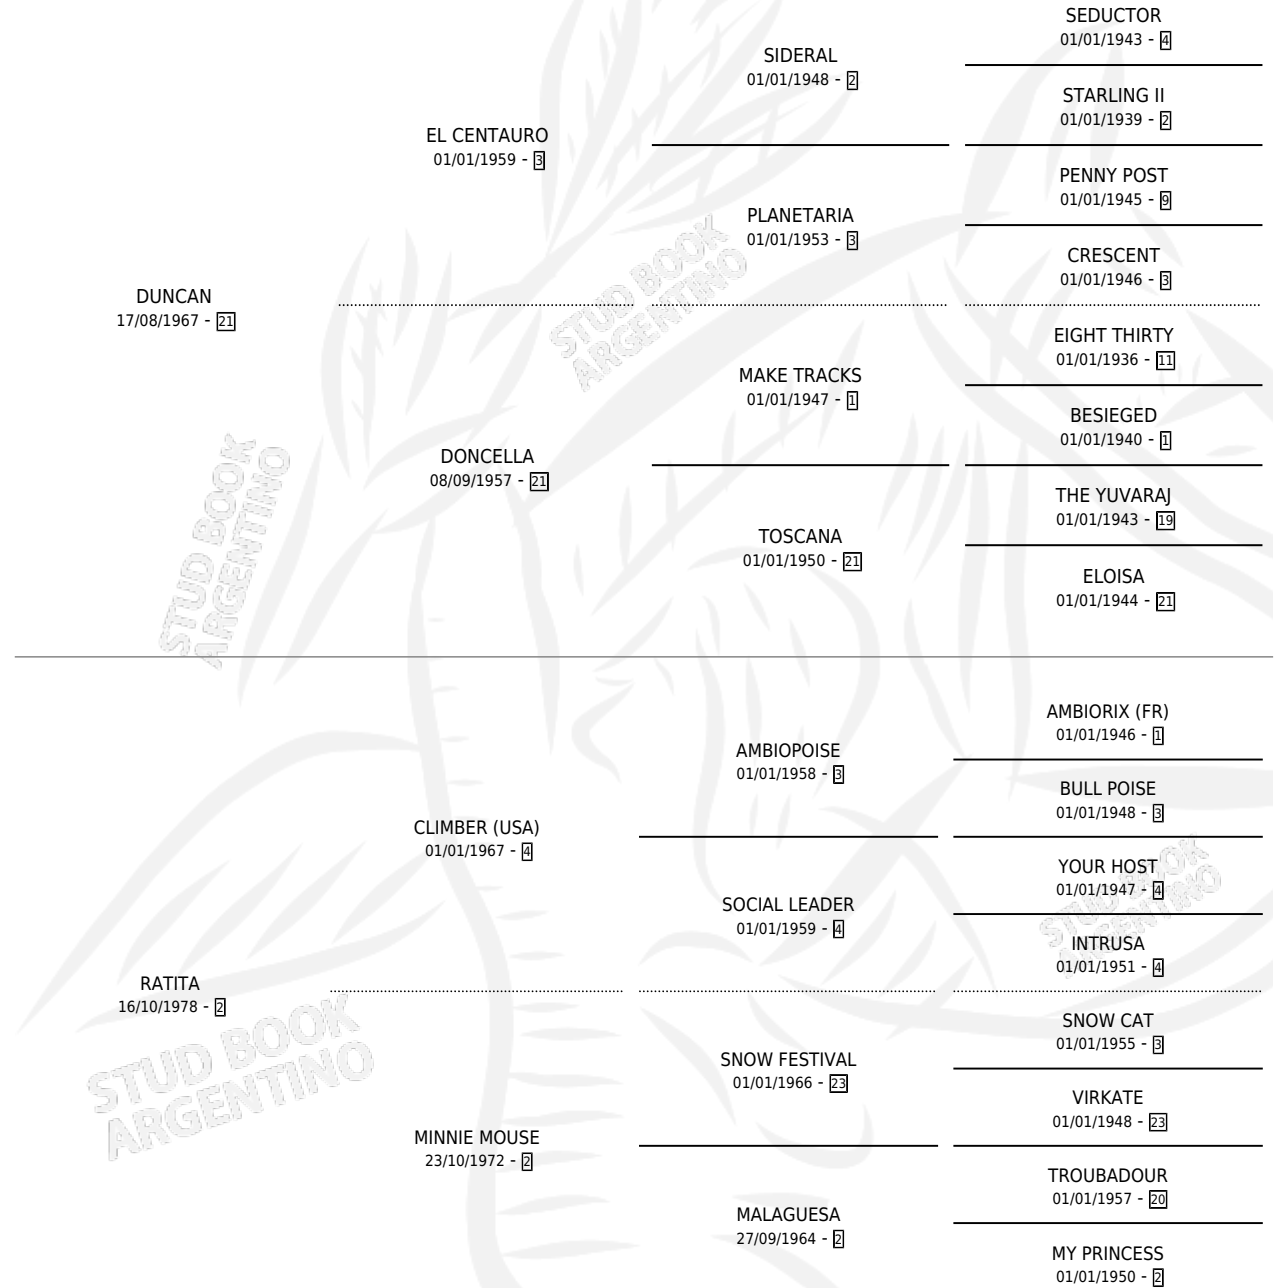

QUINTU DUQUESA

por **DUNCAN** y **RATITA** por **CLIMBER (USA)**

Argentina · Hembra · Zaino · SP · 10/10/1985
Familia 2-f · Volumen 32

ESTADO

| | |
|------------------------------|---|
| TIPIFICACIÓN SANGUÍNEA | ✓ |
| TIPIFICACIÓN POR ADN | X |
| PASAPORTE | X |
| IDENTIFICACIÓN POR MICROCHIP | X |
| REPRODUCTOR | ✓ |

Lugar de nacimiento: Quintu Panal

Criador: Sin dato

~

HIJOS

| | MACHOS | HEMBRAS |
|-----------------|--------|---------|
| 2 NACIERON | 2 | 0 |
| SIN ACTUACIONES | | |

PEDIGREE

S

mientos 2 / Efectividad 25.00%

| PADRILLO | PRODUCTO | CRIADOR | 1ER SERVICIO | ÚLTIMO SERVICIO |
|--|--------------------------------|----------|--------------|-----------------|
| SWEET CORN | ∅ | | 20/11/1996 | 22/11/1996 |
| QUINTU DUQUESA | | | | |
| QUINTU DUCANTO (M Z, 28/07/1995) | | SIN DATO | 09/08/1994 | 12/08/1994 |
| Datos oficiales del Stud Book Argentino | | | | |
| STEFANEL | | | 07/11/1993 | 09/11/1993 |
| Documento generado el 05/05/2026 | | | | |
| PELO E' HIPPIE | QUINTU DUQUE (M Z, 08/10/1993) | SIN DATO | 09/11/1992 | 11/11/1992 |
| studbook.org.ar | | | | |
| PELO E' HIPPIE | ∅ | | 14/11/1991 | 16/11/1991 |
| DACRON | ∅ | | 31/08/1991 | 04/09/1991 |
| QUINTU WIMPY | ∅ | | 18/10/1990 | 19/10/1990 |
| BOMBAZITO | ∅ | | 05/11/1989 | 06/11/1989 |