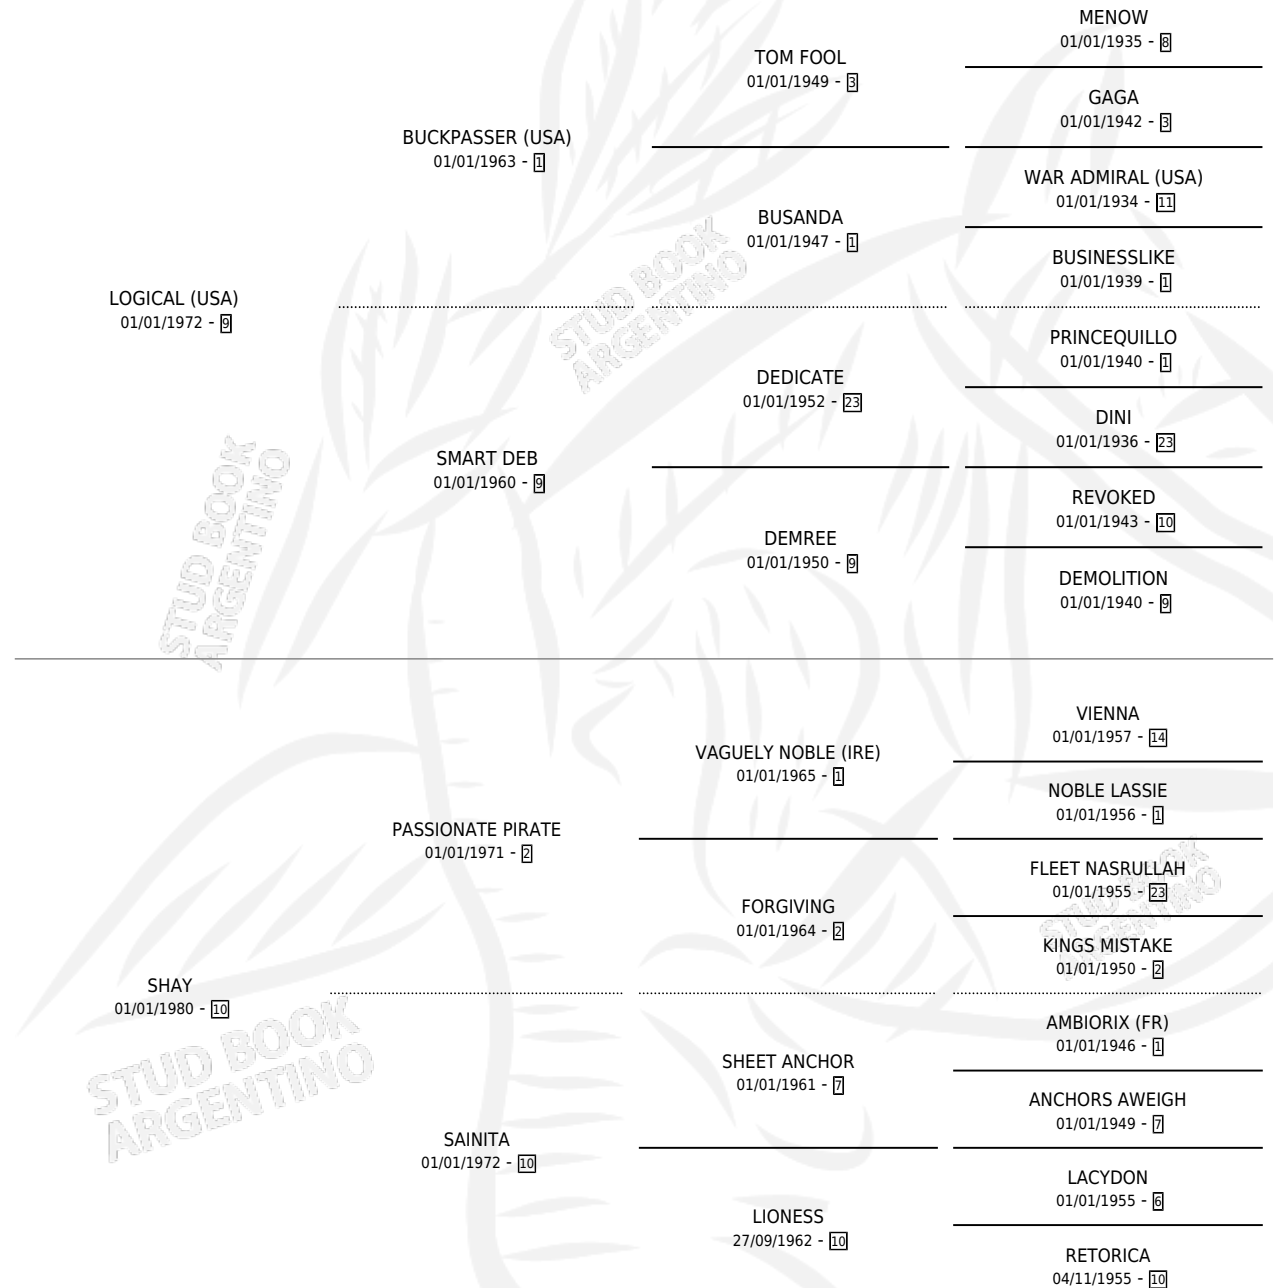

Lugar de nacimiento: El Turf

Criador: Sin dato

~

HIJOS

	MACHOS	HEMBRAS
11 NACIERON	5	6
6 CORRIERON	2	4
6 GANARON	2	4
0 GANADORES CL	0 GANADORES GR	0 GANADORES G1

PEDIGREE

CAMPAÑA

Solo carreras oficiales de Argentina