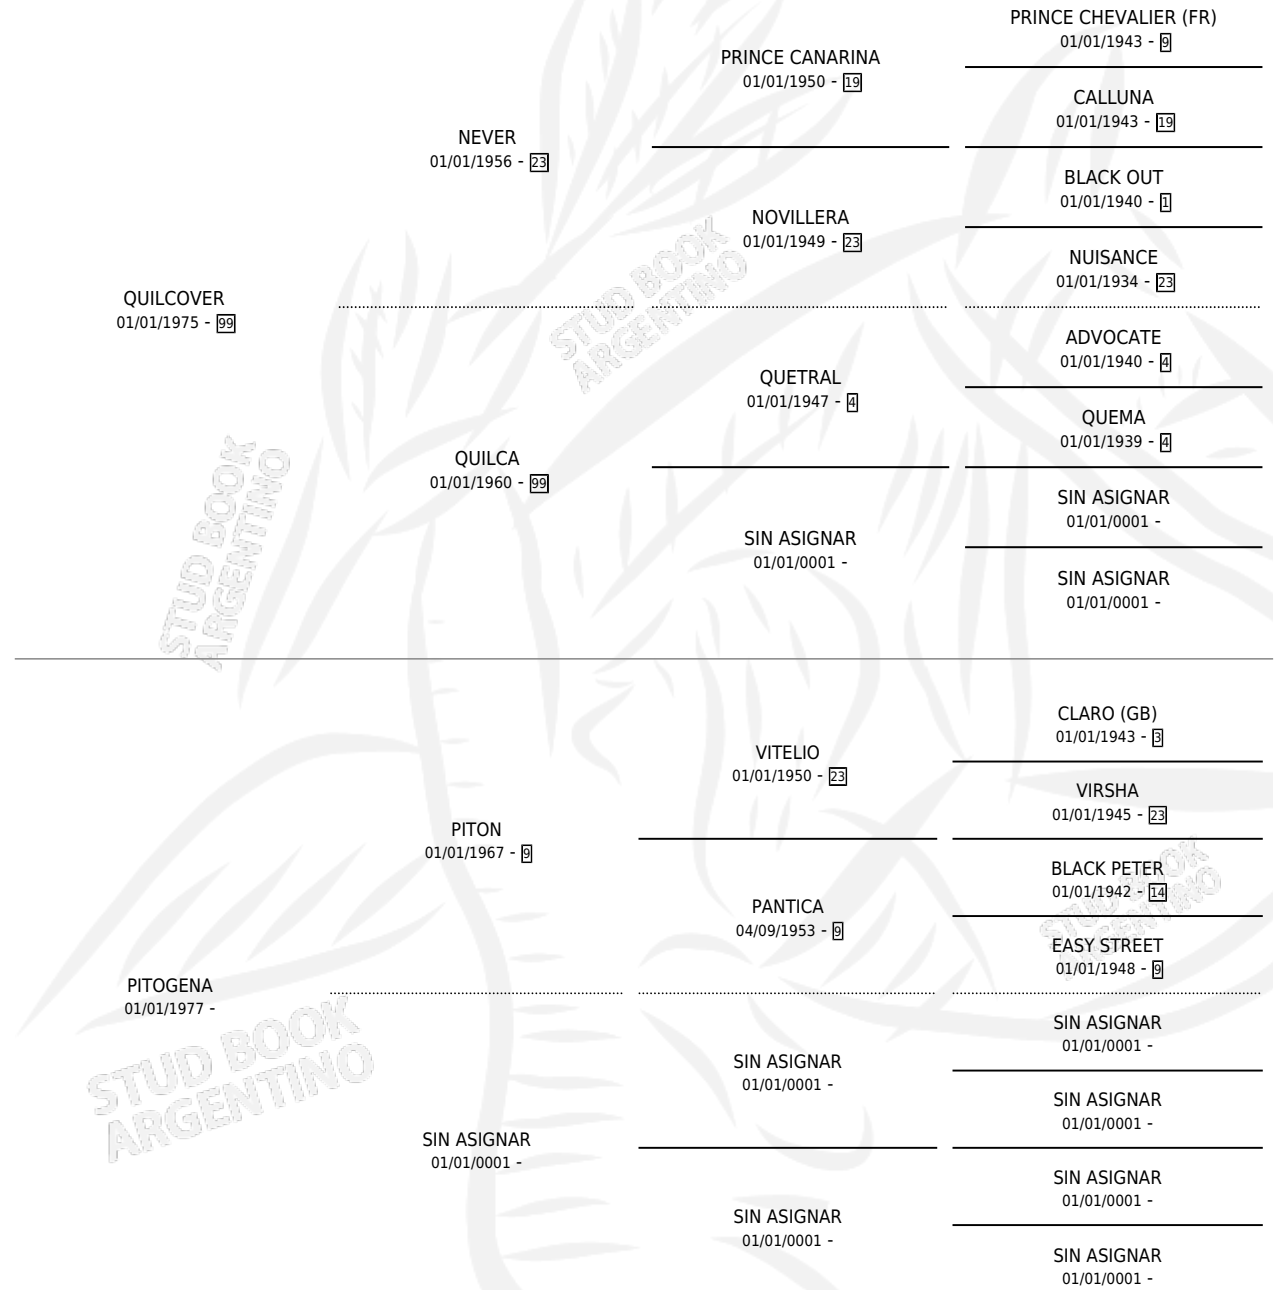

QUILPITA

por **QUILCOVER** y **PITOGENA** por **PITON**

Argentina · Hembra · Zaino · SP · 28/10/1985
Familia · Volumen 32

ESTADO

TIPIFICACIÓN SANGUÍNEA	X
TIPIFICACIÓN POR ADN	X
PASAPORTE	X
IDENTIFICACIÓN POR MICROCHIP	X
REPRODUCTOR	X

Lugar de nacimiento: Monte Florido

Criador: Sin dato

PEDIGREE

QUILPITA

Datos oficiales del Stud Book Argentino

Documento generado el 11/06/2026

studbook.org.ar