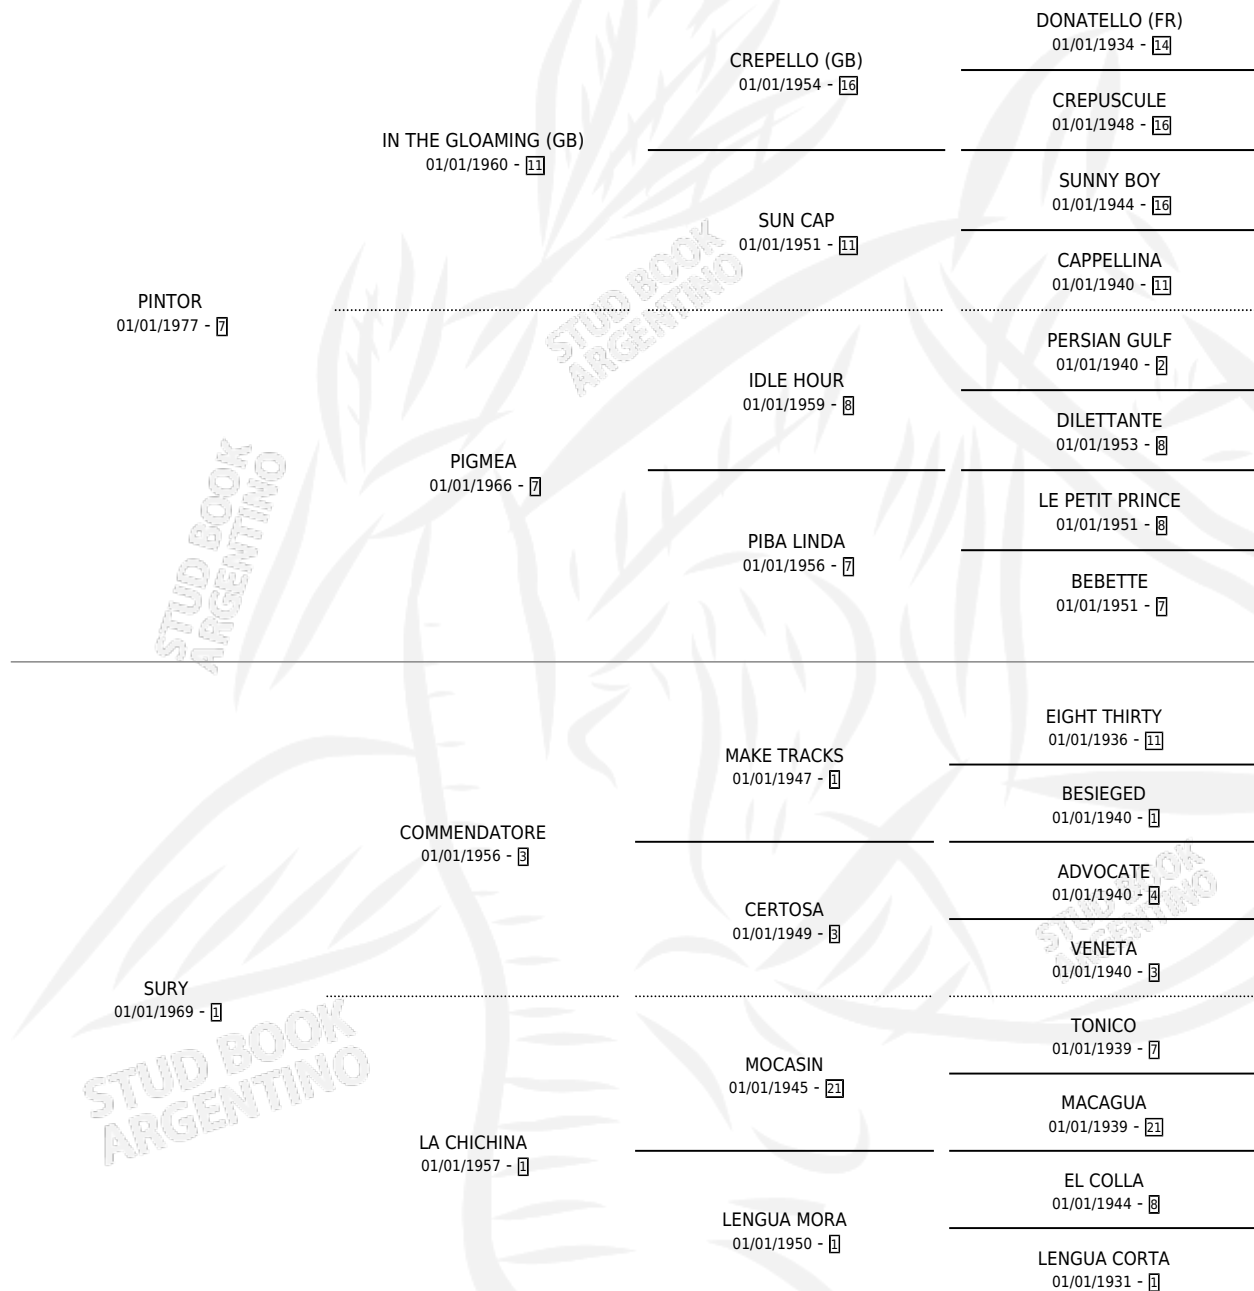

PINTORASO

por PINTOR y SURY por COMMENDATORE

Argentina · Macho · Alazan · SP · 01/11/1985
Familia 1 · Volumen 32

ESTADO

TIPIFICACIÓN SANGUÍNEA	X
TIPIFICACIÓN POR ADN	X
PASAPORTE	X
IDENTIFICACIÓN POR MICROCHIP	X
REPRODUCTOR	X

Lugar de nacimiento: La Inesita

Criador: Sin dato

PEDIGREE