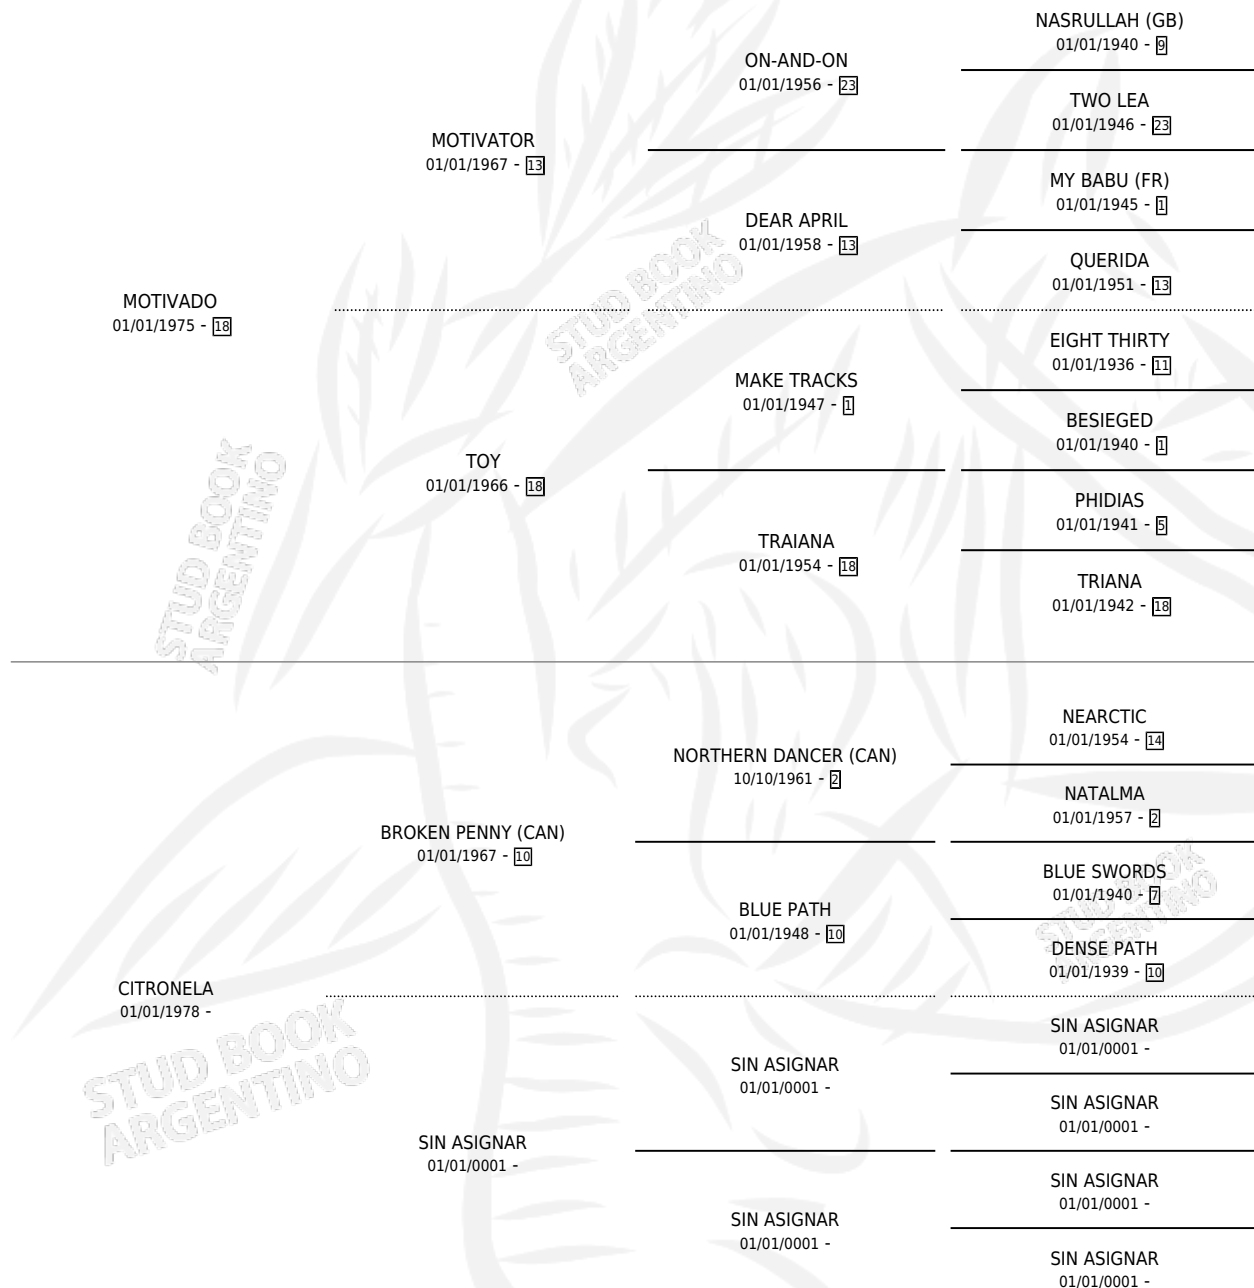

MOTI EXPRES

por **MOTIVADO** y **CITRONELA** por **BROKEN PENNY (CAN)**

Argentina · Macho · Zaino · SP · 27/10/1985
Familia · Volumen 32

ESTADO

TIPIFICACIÓN SANGUÍNEA	X
TIPIFICACIÓN POR ADN	X
PASAPORTE	X
IDENTIFICACIÓN POR MICROCHIP	X
REPRODUCTOR	X

Lugar de nacimiento: La Inesita

Criador: Sin dato

PEDIGREE

MOTI EXPRES

Datos oficiales del Stud Book Argentino

Documento generado el 14/05/2026

studbook.org.ar