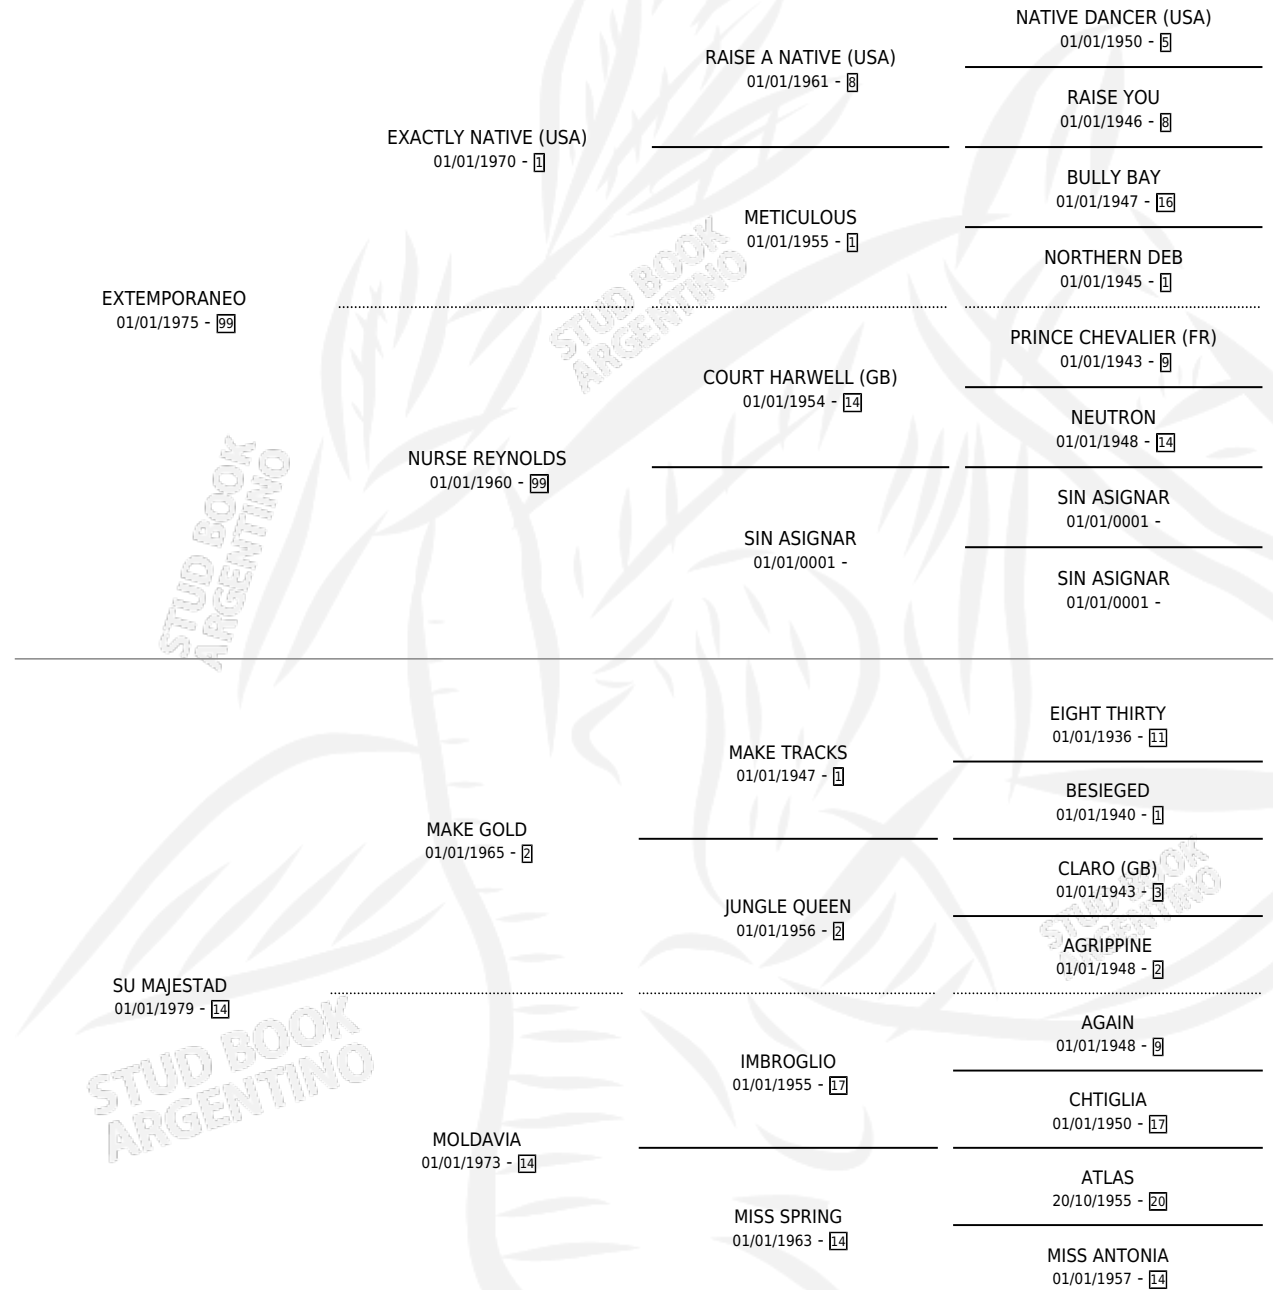

FLOR DEL RIO

por EXTEMPORANEO y SU MAJESTAD por MAKE GOLD

Argentina · Hembra · Zaino · SP · 06/11/1985
Familia 14-f · Volumen 32

ESTADO

TIPIFICACIÓN SANGUÍNEA	X
TIPIFICACIÓN POR ADN	X
PASAPORTE	X
IDENTIFICACIÓN POR MICROCHIP	X
REPRODUCTOR	X

Lugar de nacimiento: Vieja Capilla

Criador: Sin dato

PEDIGREE