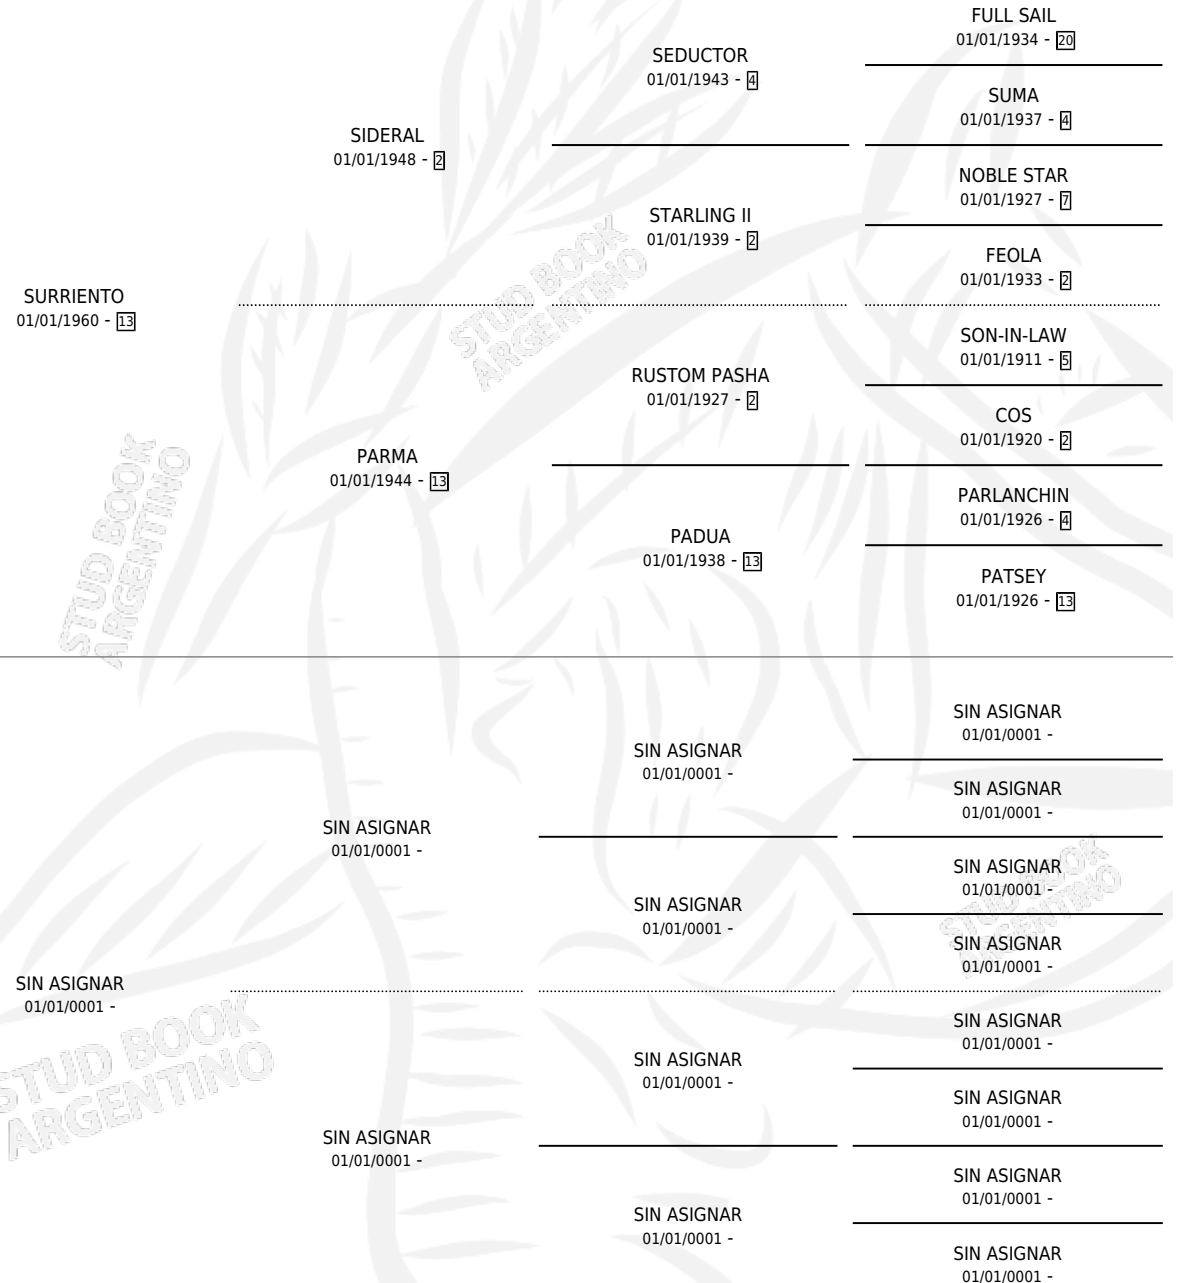

REFRENA

PEDIGREE

por **SURRIENTO** y **SIN ASIGNAR** por **SIN ASIGNAR**

Argentina · Hembra · Alazan Tostado · SP · 01/01/1968
Familia 99 · Volumen 26

ESTADO

TIPIFICACIÓN SANGUÍNEA	X
TIPIFICACIÓN POR ADN	X
PASAPORTE	X
IDENTIFICACIÓN POR MICROCHIP	X
REPRODUCTOR	✓

Lugar de nacimiento: Campo particular

Criador: Sin dato

~

HIJOS

	MACHOS	HEMBRAS
2 NACIERON	1	1
SIN ACTUACIONES		

S

mientos 0 / Efectividad 0.00%

PADRILLO