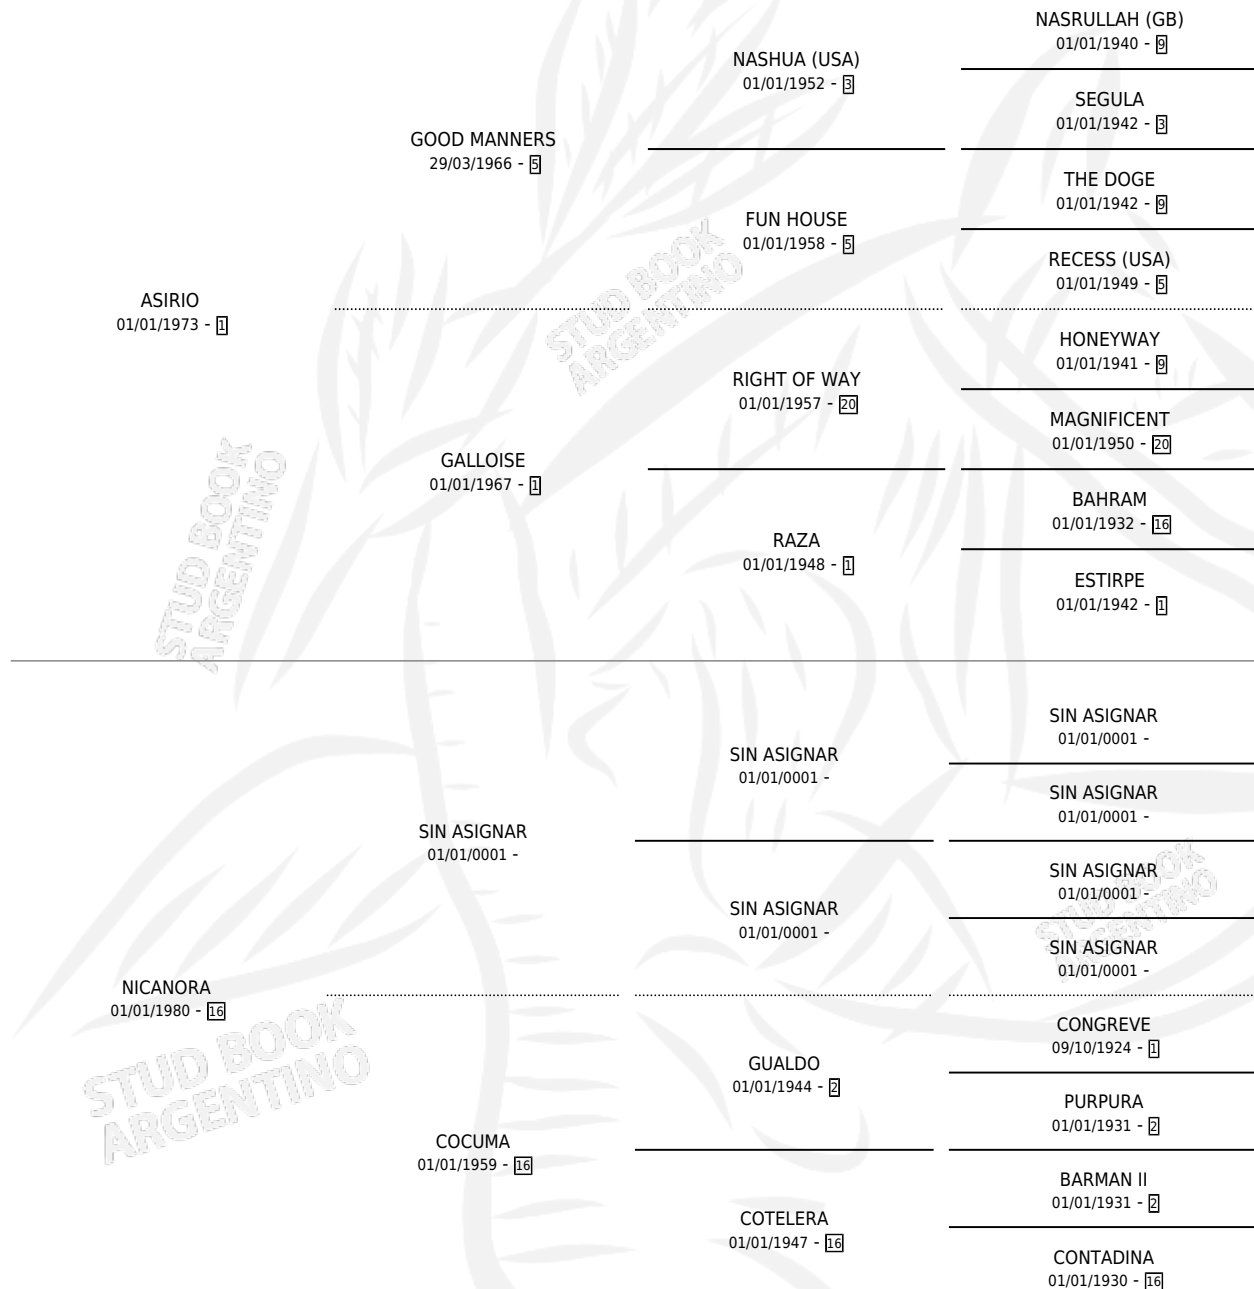

NICA-A

por ASIRIO y NICANORA por SIN ASIGNAR

Argentina · Hembra · Zaino · SP · 28/10/1985
Familia 16-e · Volumen 32

ESTADO

TIPIFICACIÓN SANGUÍNEA	X
TIPIFICACIÓN POR ADN	X
PASAPORTE	X
IDENTIFICACIÓN POR MICROCHIP	X
REPRODUCTOR	X

Lugar de nacimiento: Don Emilio

Criador: Sin dato

PEDIGREE

NICA-A

Datos oficiales del Stud Book Argentino

Documento generado el 06/05/2026

studbook.org.ar