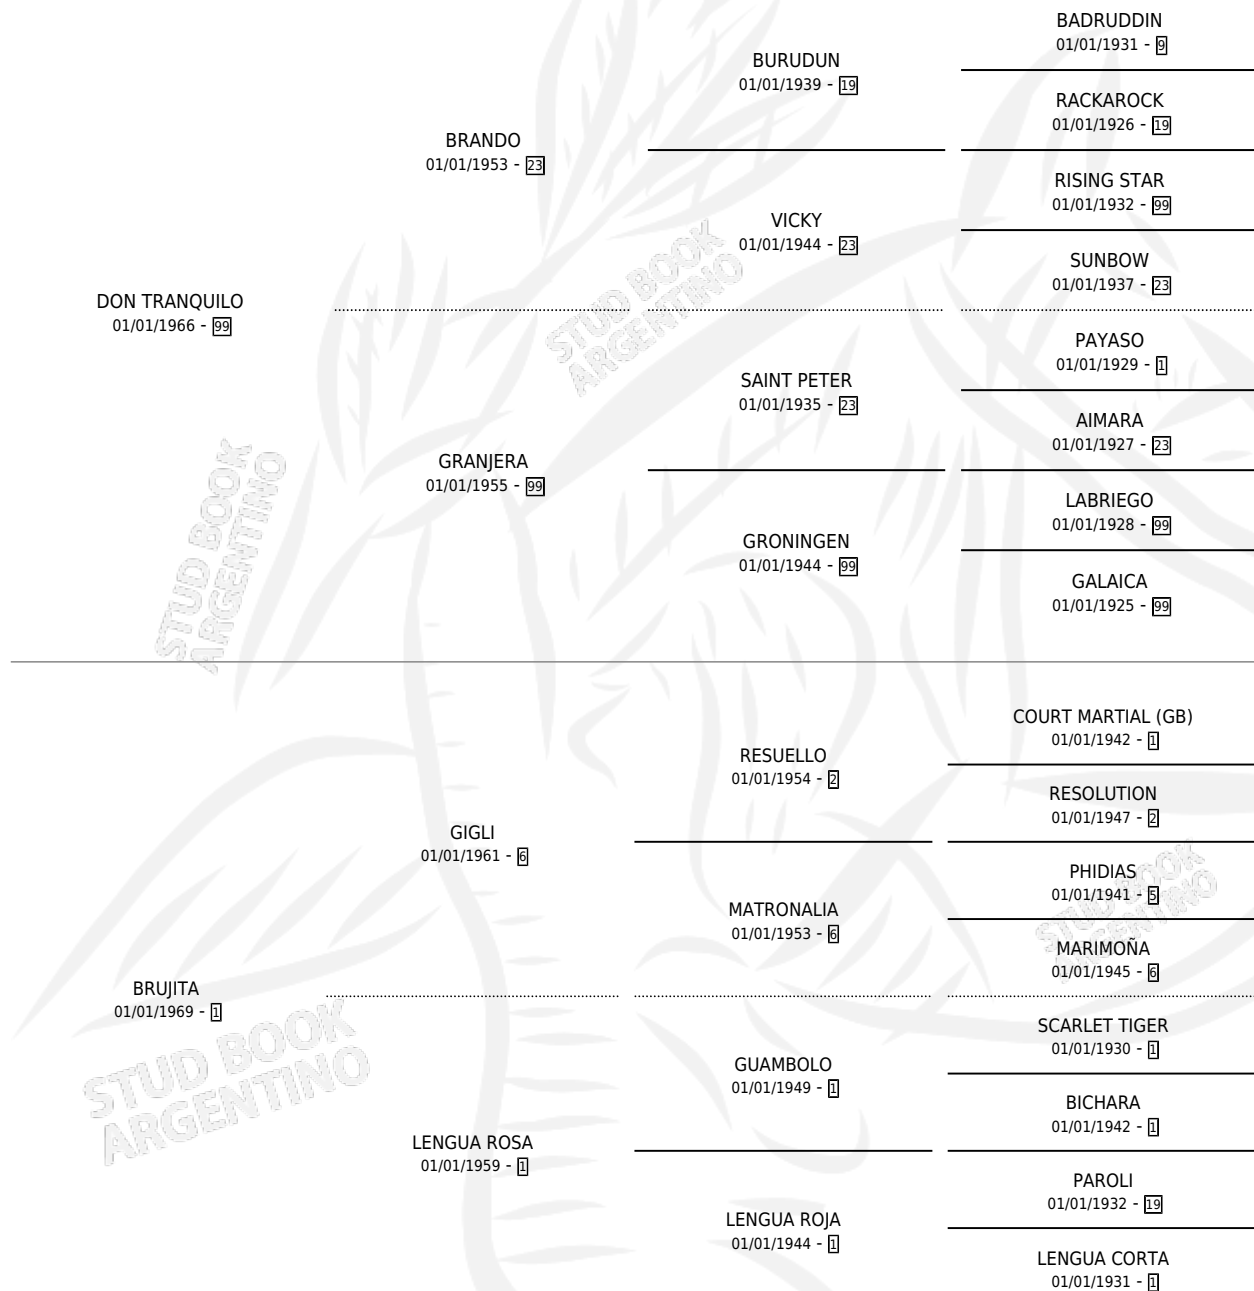

DOÑA MARA

por DON TRANQUILO y BRUJITA por GIGLI

Argentina · Hembra · Alazan · SP · 30/10/1985
Familia 1 · Volumen 32

ESTADO

TIPIFICACIÓN SANGUÍNEA	X
TIPIFICACIÓN POR ADN	X
PASAPORTE	X
IDENTIFICACIÓN POR MICROCHIP	X
REPRODUCTOR	X

Lugar de nacimiento:

Criador: Sin dato

PEDIGREE