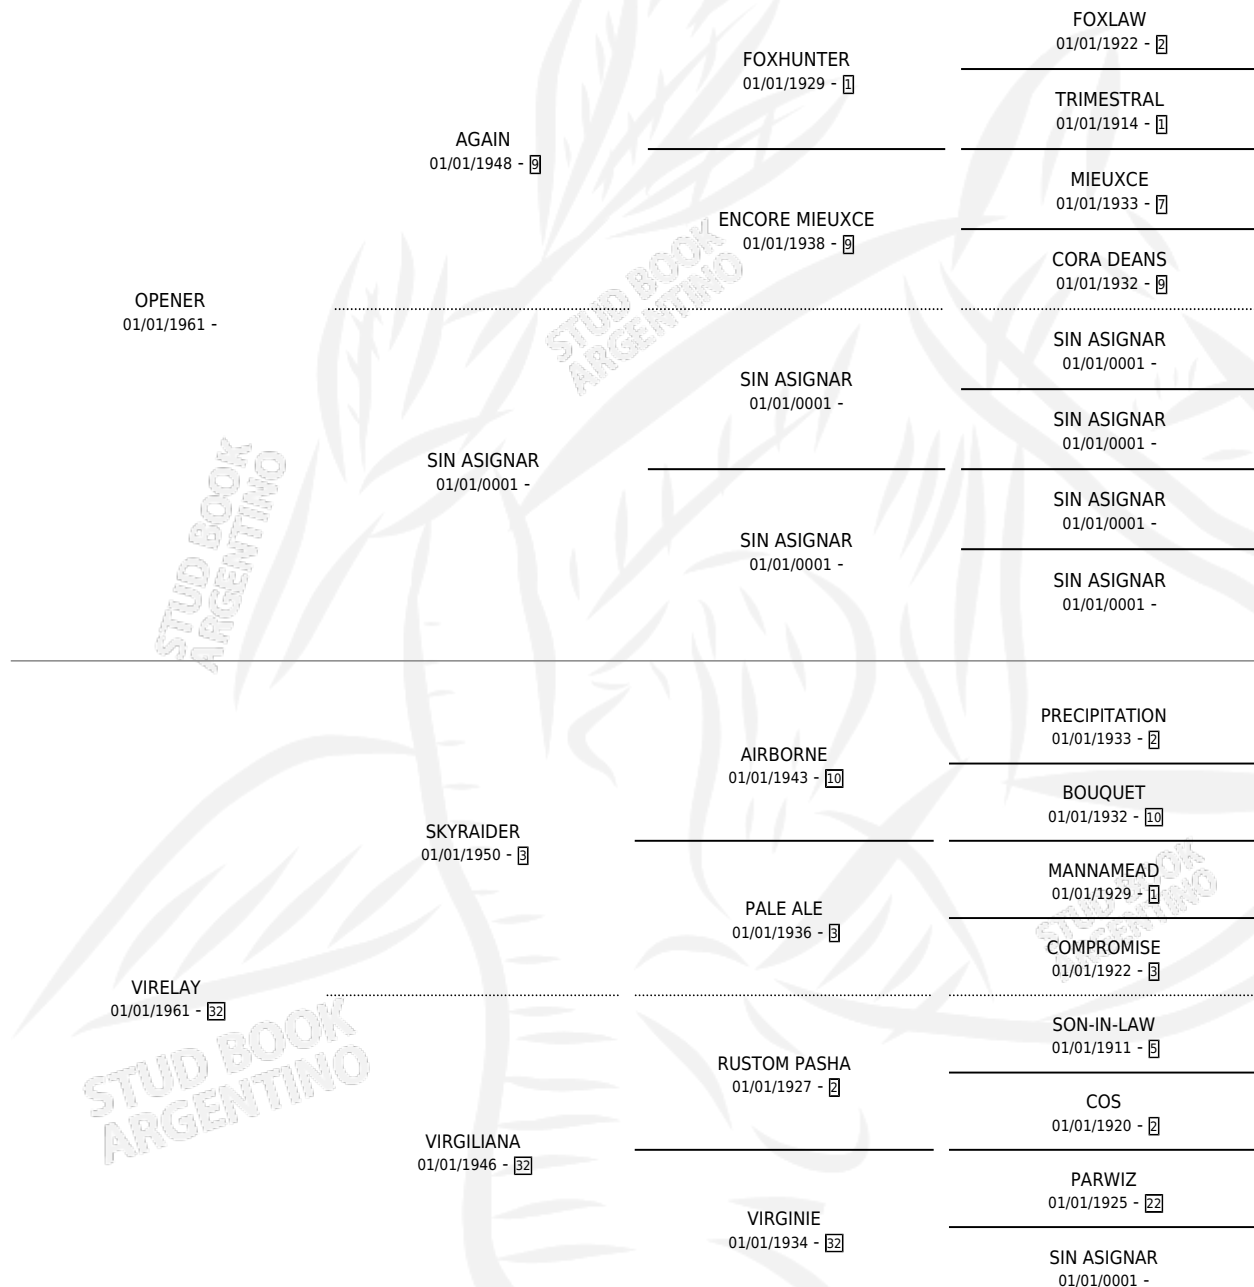

# OBELIA

por **OPENER** y **VIRELAY** por **SKYRAIDER**

Argentina · Hembra · Zaino · SP · 13/11/1968  
Familia 32 · Volumen 26

## ESTADO

TIPIFICACIÓN SANGUÍNEA	X
TIPIFICACIÓN POR ADN	X
PASAPORTE	X
IDENTIFICACIÓN POR MICROCHIP	X
REPRODUCTOR	✓

**Lugar de nacimiento:** Campo particular

**Criador:** Sin dato

~

## HIJOS

	MACHOS	HEMBRAS
7 NACIERON	3	4
1 CORRIERON	1	0
1 GANARON	1	0
<b>0</b> GANADORES <b>CL</b>	<b>0</b> GANADORES <b>GR</b>	<b>0</b> GANADORES <b>G1</b>

## PEDIGREE

S

cimientos 7 / Efectividad 58.33%

PADRILLO	PRODUCTO	CRIADOR	1ER SERVICIO	ÚLTIMO SERVICIO
LUTIN <b>OBELIA</b>	OTTAVIANO (M A, 07/08/1972) •MURIÓ EL 01/07/2004•	SIN DATO		
GENERALSHIP	<b>Datos oficiales del Stud Book Argentino</b>			
GENERALSHIP	Documento generado el 03/05/2026			
GENERALSHIP	Stud Book Argentino			
GENERALISIMO	GENERALISIMO			
GENERALSHIP	SWEET SKIN (H Z, 21/10/1983)	SIN DATO		
GENERALISIMO	ENTUERTO (M Z, 14/10/1978)	SIN DATO		
GENERALISIMO	OBEY ME (H A, 25/08/1976) •MURIÓ EL 26/12/1977•	SIN DATO		
GENERALISIMO	GEMSTAR (H Z, 29/08/1975) •MURIÓ EL 01/07/2007•	SIN DATO		
GENERALISIMO	GACHETTE (H Z, 14/08/1974) •MURIÓ EL 01/07/2006•	BOSSA ABEL JUAN		
GENERALISIMO	DEVON HILL (M AT, 29/07/1973) •MURIÓ EL 01/07/2005•	SIN DATO		
GENERALSHIP	GENERALSHIP			