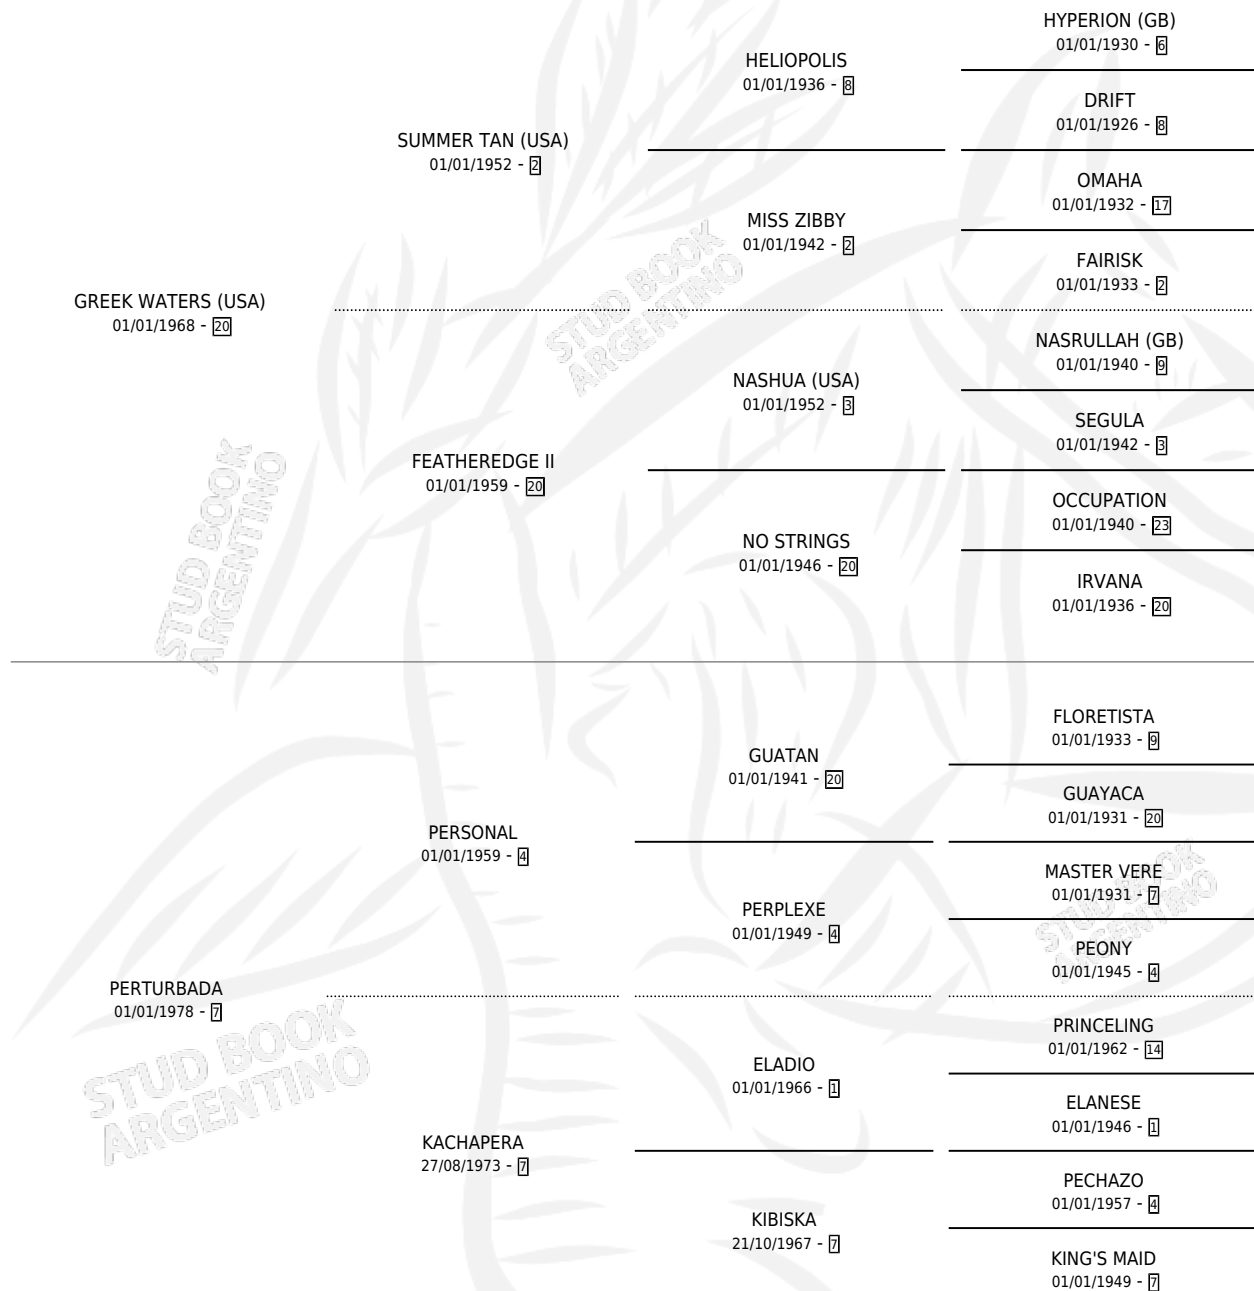

MELODY WATERS

por GREEK WATERS (USA) y PERTURBADA por PERSONAL

Argentina · Hembra · Alazan · SP · 28/10/1985
Familia 7-f · Volumen 32

ESTADO

TIPIFICACIÓN SANGUÍNEA	X
TIPIFICACIÓN POR ADN	X
PASAPORTE	X
IDENTIFICACIÓN POR MICROCHIP	X
REPRODUCTOR	X

Lugar de nacimiento: Don Teo

Criador: Sin dato

PEDIGREE