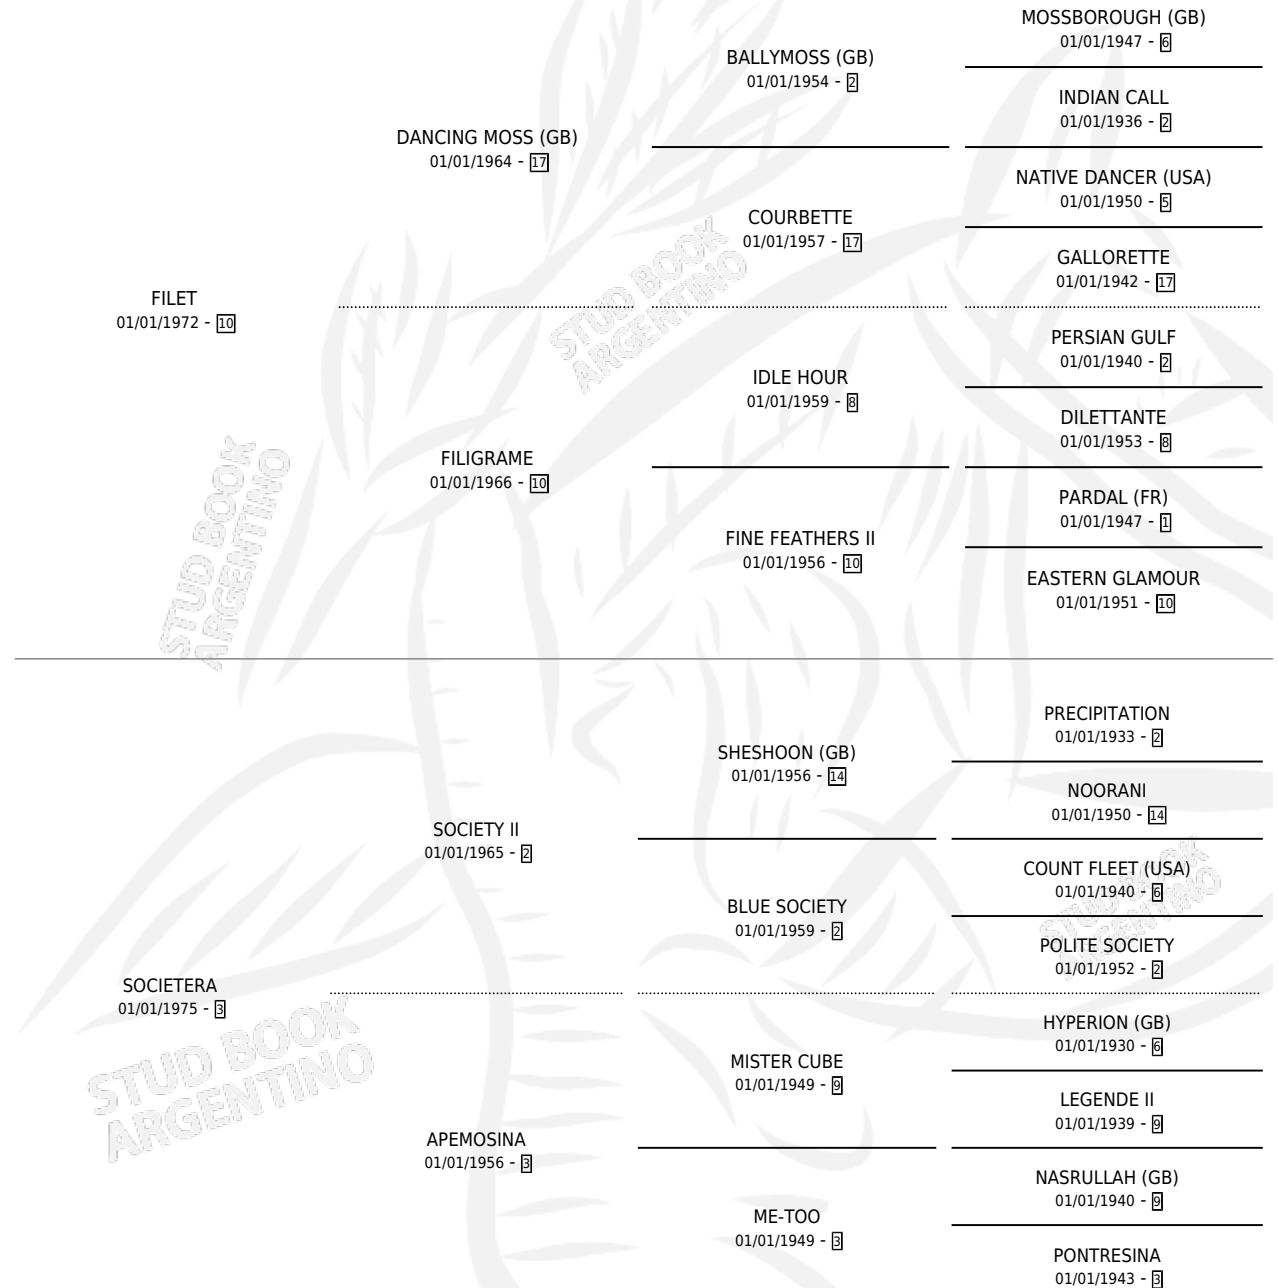

SMELET

por FILET y SOCIETERA por SOCIETY II

Argentina · Macho · Alazan Tostado · SP · 31/10/1985
Familia 3-f · Volumen 32

ESTADO

TIPIFICACIÓN SANGUÍNEA	X
TIPIFICACIÓN POR ADN	X
PASAPORTE	X
IDENTIFICACIÓN POR MICROCHIP	X
REPRODUCTOR	X

Lugar de nacimiento: Las Dos Bochitas

Criador: Sin dato

PEDIGREE

CAMPAÑA

Solo carreras oficiales de Argentina

POR EDAD

EDAD	CC	1°	2°	3°	4°	5°	NP	CLC	CLG	CLCG1	CLGG1	IMPORTE	GANANCIA / CC
3 AÑOS	1	0	0	0	1	0	0	0	0	0	0	\$0	\$0
4 AÑOS	4	0	0	0	1	1	2	0	0	0	0	\$0	\$0
TOTALES	5	0	0	0	2	1	2	0	0	0	0	\$0	\$0
%		0.0%	0.0%	0.0%	40.0%	20.0%	40.0%	0.0%	0.0%	0.0%	0.0%		