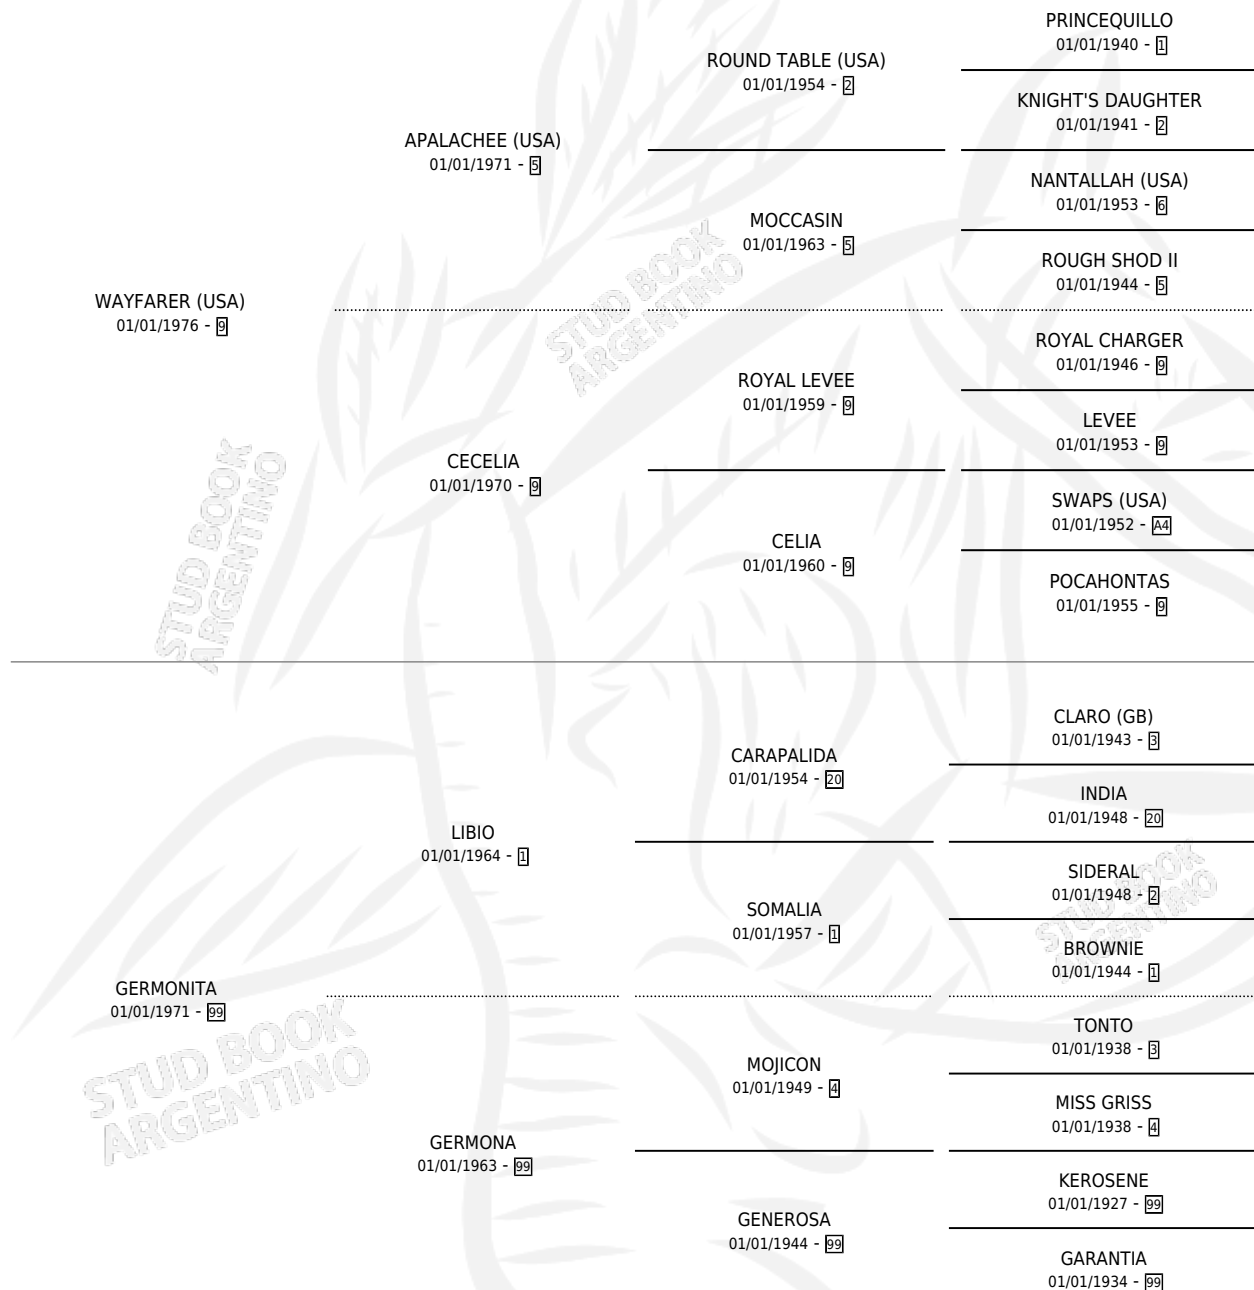

GET A WAY

por WAYFARER (USA) y GERMONITA por LIBIO

Argentina · Hembra · Zaino · SP · 15/11/1985
Familia 99 · Volumen 32

ESTADO

TIPIFICACIÓN SANGUÍNEA	✓
TIPIFICACIÓN POR ADN	✓
PASAPORTE	X
IDENTIFICACIÓN POR MICROCHIP	X
REPRODUCTOR	✓

Lugar de nacimiento: Campo particular

Criador: Sin dato

~

HIJOS

	MACHOS	HEMBRAS
3 NACIERON	2	1
1 CORRIERON	1	0

SIN ACTUACIONES

PEDIGREE

CAMPAÑA

Solo carreras oficiales de Argentina

POR EDAD

EDAD	CC	1°	2°	3°	4°	5°	NP	CLC	CLG	CLCG1	CLGG1	IMPORTE	GANANCIA / CC
5 AÑOS	9	1	1	3	0	1	3	0	0	0	0	\$0	\$0
TOTALES	9	1	1	3	0	1	3	0	0	0	0	\$0	\$0
%		11.1%	11.1%	33.3%	0.0%	11.1%	33.3%	0.0%	0.0%	0.0%	0.0%		