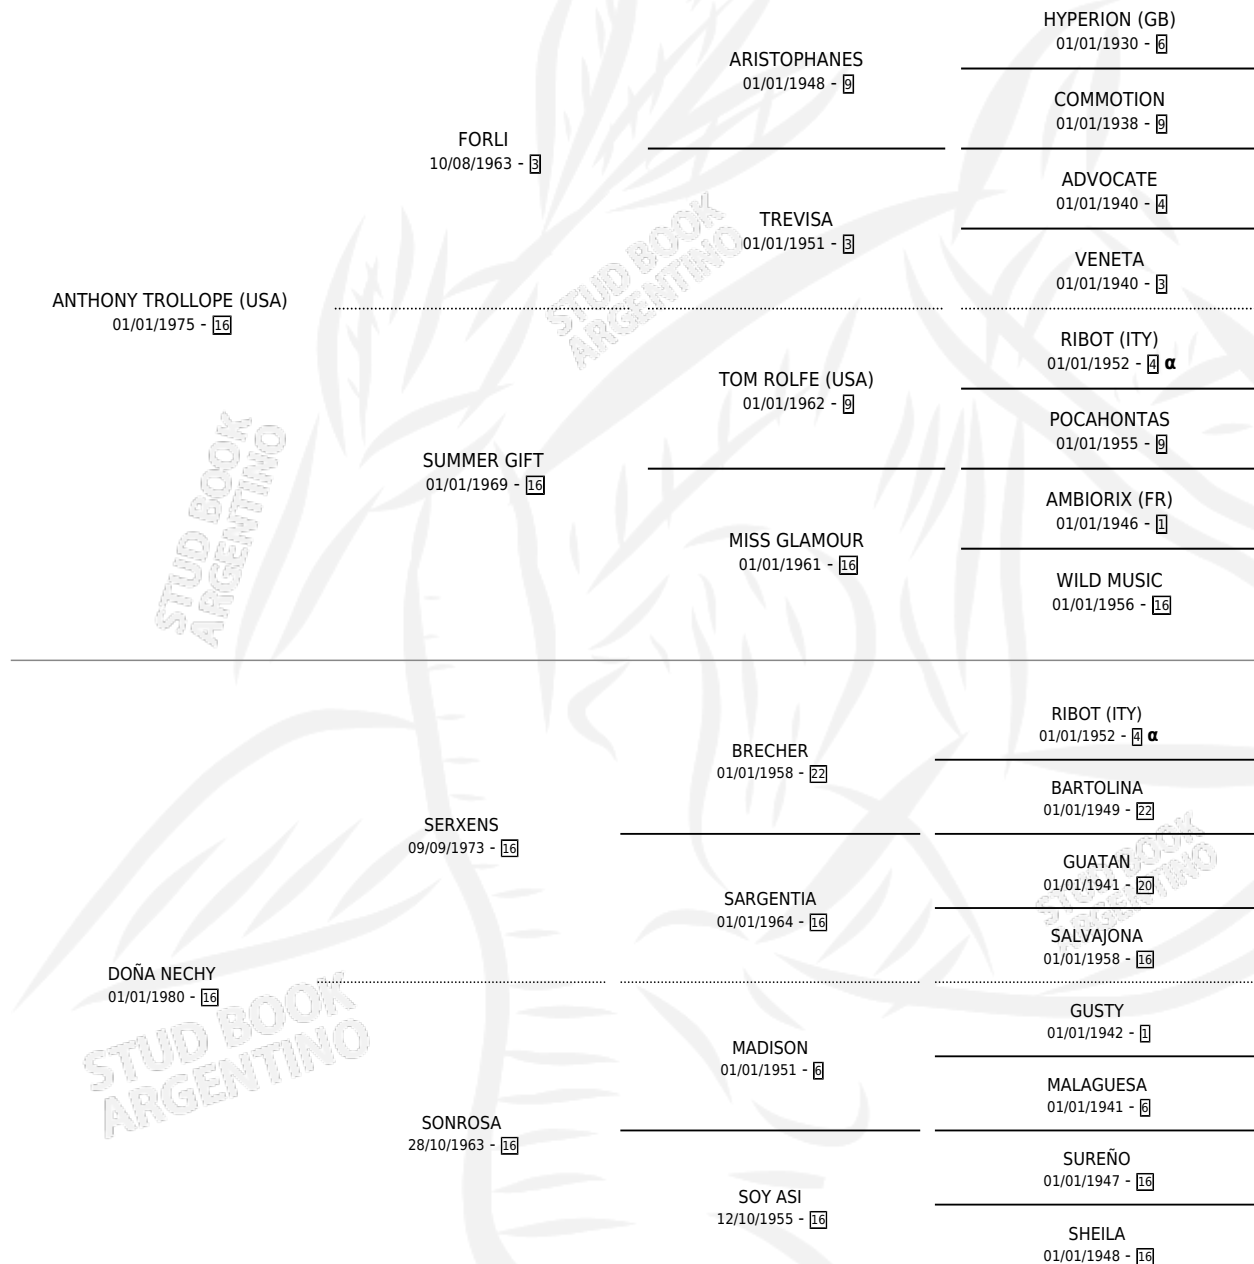

CARLA

por **ANTHONY TROLLOPE (USA)** y **DOÑA NECHY** por **SERXENS**

Argentina · Hembra · Alazan · SP · 01/11/1985
Familia 16-e · Volumen 32

ESTADO

TIPIFICACIÓN SANGUÍNEA	X
TIPIFICACIÓN POR ADN	X
PASAPORTE	X
IDENTIFICACIÓN POR MICROCHIP	X
REPRODUCTOR	X

Lugar de nacimiento: El Trebol
Criador: Sueldo Hector Alfredo

PEDIGREE

INBREEDING : α

CAMPAÑA

Solo carreras oficiales de Argentina

POR EDAD

EDAD	CC	1°	2°	3°	4°	5°	NP	CLC	CLG	CLCG1	CLGG1	IMPORTE	GANANCIA / CC
4 AÑOS	22	1	6	5	1	3	6	0	0	0	0	\$1,449,304	\$65,877
5 AÑOS	5	2	0	1	0	0	2	0	0	0	0	\$0	\$0
TOTALES	27	3	6	6	1	3	8	0	0	0	0	\$1,449,304	\$53,678
%		11.1%	22.2%	22.2%	3.7%	11.1%	29.6%	0.0%	0.0%	0.0%	0.0%		

Ganadora de 3 carreras en San Isidro y La Plata - \$1,449,304, a los 4 y 5 años.

POR DISTANCIA

HIPODROMO	CC	1°	2°	3°	4°	5°	NP	CLC	CLG	CLCG1	CLGG1	IMPORTE
LA PLATA	10	2	3	3	0	0	2	0	0	0	0	\$4,304
1600 MTS	4	1	2	0	0	0	1	0	0	0	0	\$0
1400 MTS	4	1	1	1	0	0	1	0	0	0	0	\$4,304
1700 MTS	1	0	0	1	0	0	0	0	0	0	0	\$0
1300 MTS	1	0	0	1	0	0	0	0	0	0	0	\$0
PALERMO	4	0	0	0	0	1	3	0	0	0	0	\$0
1600 MTS	3	0	0	0	0	1	2	0	0	0	0	\$0
1400 MTS	1	0	0	0	0	0	1	0	0	0	0	\$0
SAN ISIDRO	13	1	3	3	1	2	3	0	0	0	0	\$1,445,000
1600 MTS	5	1	1	1	0	0	2	0	0	0	0	\$1,445,000
1400 MTS	5	0	1	1	1	1	1	0	0	0	0	\$0
1200 MTS	3	0	1	1	0	1	0	0	0	0	0	\$0